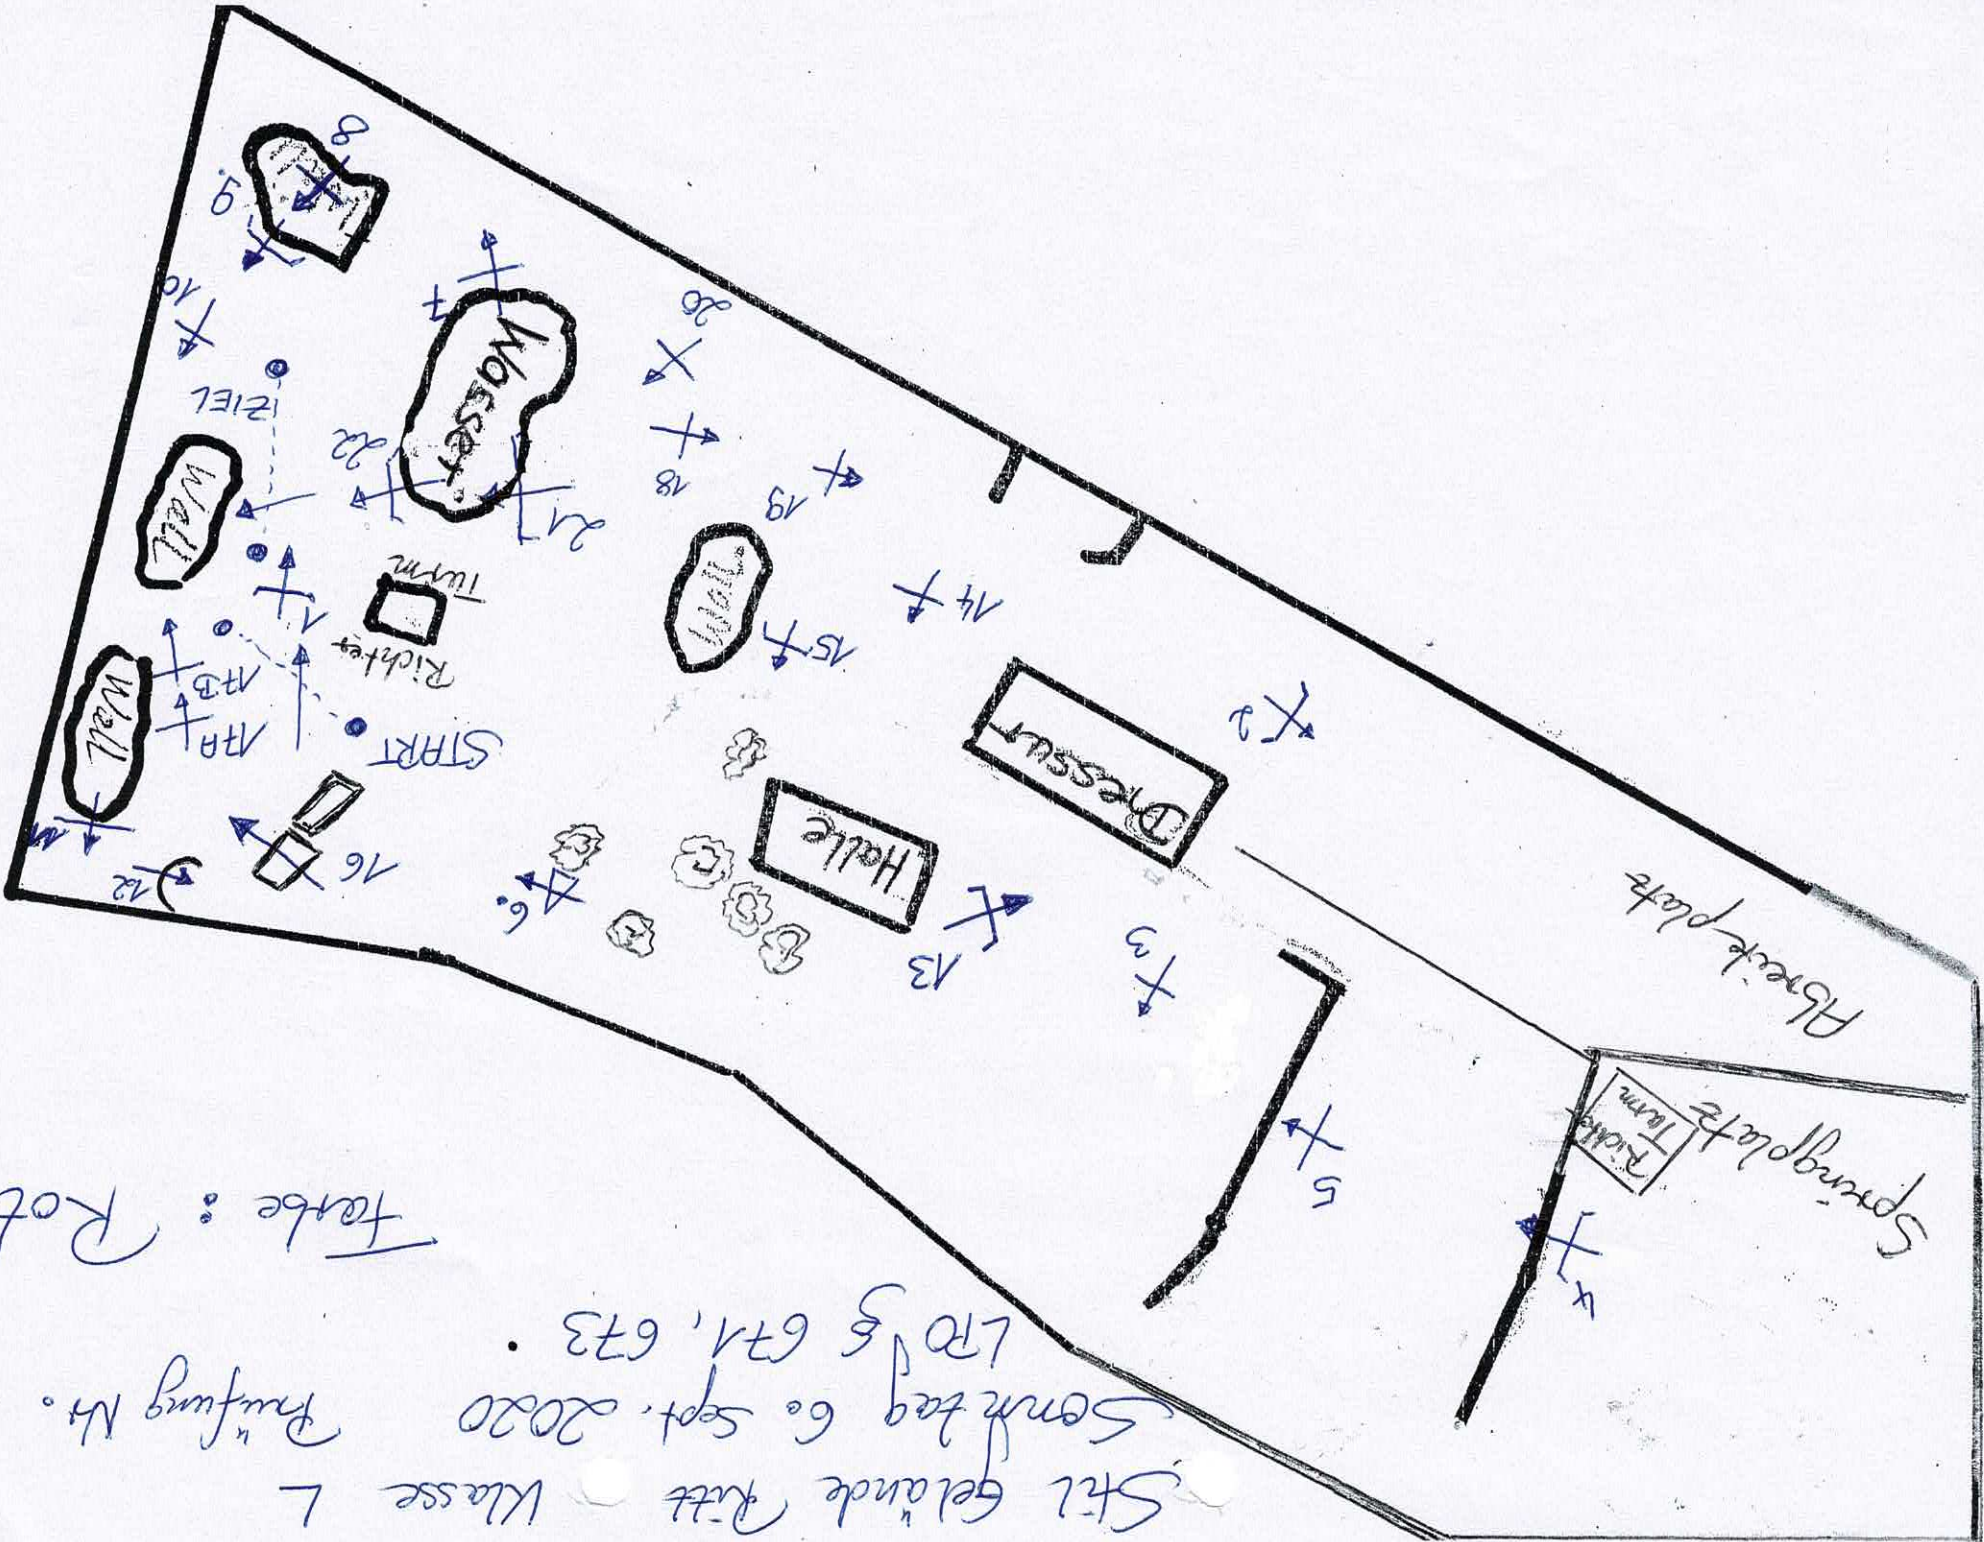

Stil Gelände Ritt Klasse 1
Sonntag 6. Sept. 2020
Prüfung Nr. 13
LTO 5 671, 673.

Farbe: Rot