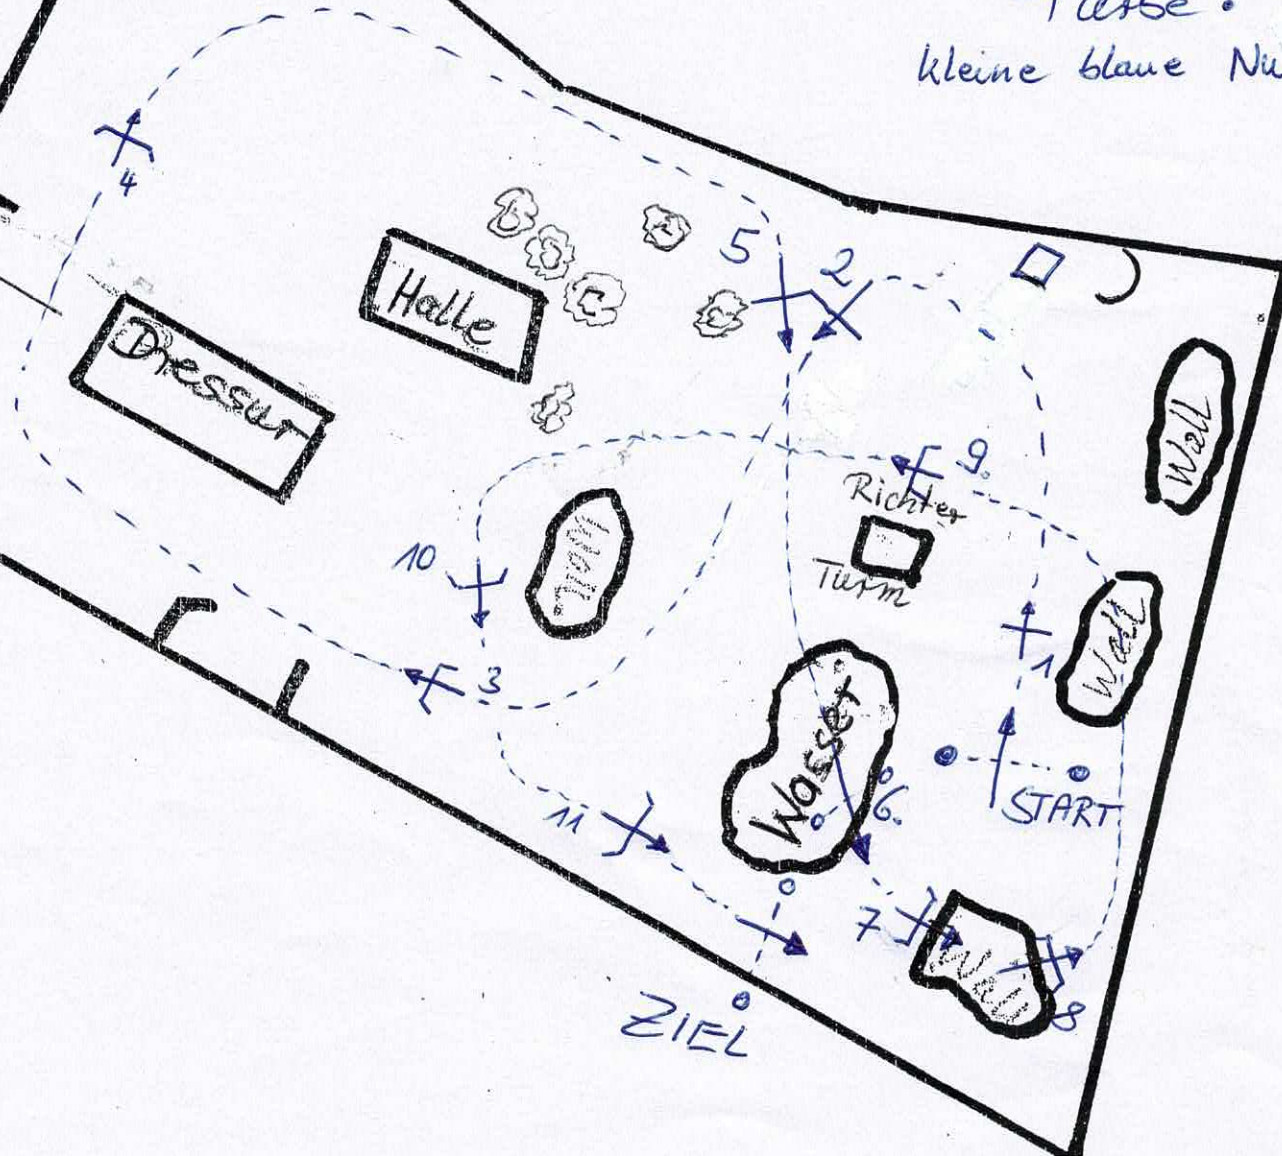

3 Michls Alternative

4 Wagen

5 Bierfässer

Pflicht Tor 2 beim Dressur Viereck

6 Wasserausprung

7 Trakehner Graben

Pflicht Tor 3 auf dem Wall

8 Untern Richter Turm

Start

- 1 Michls Dreieck
 - 2 Enten Haus
 - 3 Michls Alternative (rechte Seite)
 - 4 Baum an der Halle
 - 5 Terrassen Absprung
 - 6 Terrassen Absprung
 - 7 Wall Absprung
 - 8 Trakehner Graben
 - 9 Sparkasse
 - 10 Am Spring Platz
 - 11 Stein
 - 12 Ecke (Nach der 1. Verweigerung kann Hindernis Nr. 20, rechts daneben, gesprungen werden)
 - 13 Wasser Aus Sprung
 - 14 Wall Ab Sprung
- Pflicht Tor am kleinen Wall
- 15 Baumstamm unter den Richtern
 - 16 Auf Sprung
 - 17 Michls Bank

Ziel

Viel Glück

Stil-Gelände Ritt WB

Samstag 5. Sept. 2020 Prüfung Nr. 8

WB 287

Farbe:
kleine blaue Nummern

Springplatz
Richter
Turm

Abreiteplatz

Farbe :

kleine Blaue Nummern

Start

- 1 Kleines Dreieck
- 2 Baumstamm
- 3 Jauche Fass
- 4 Michls Alternative
- 5 Traktor
- 6 Wasser Stelle
- 7 Wall Auf Sprung
- 8 Wall Ab Sprung
- 9 Unterm Richter Turm
- 10 Tisch
- 11 Rennbahn Sprung