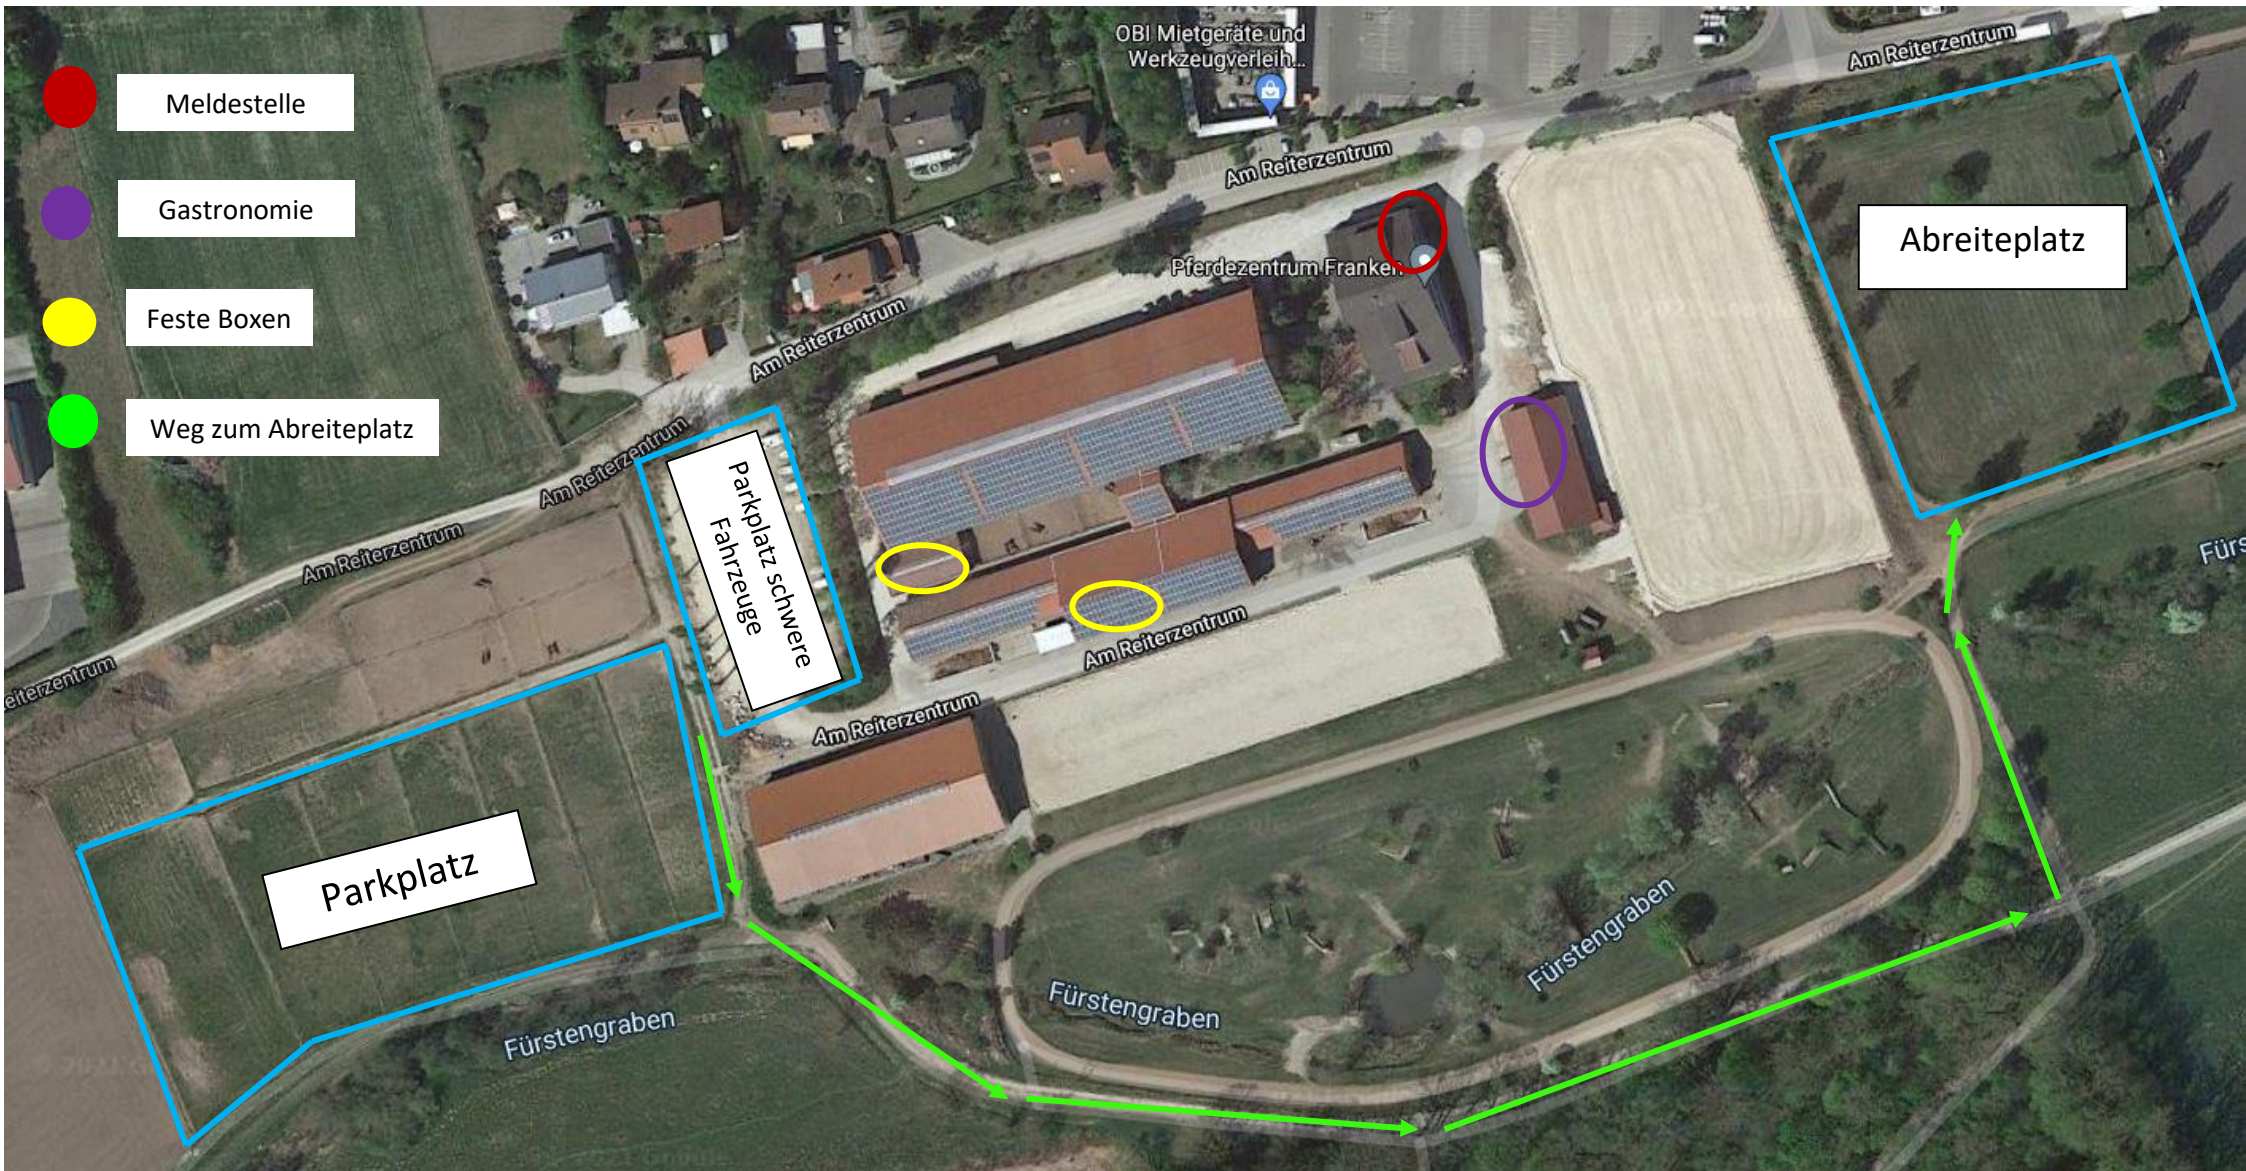

Lageplan Ansbacher Geländetag 18.-20.06.2021

● Meldestelle

● Gastronomie

● Feste Boxen

→ Weg zum Abreiteplatz

Parkplatz schwere
Fahrzeuge

Parkplatz

Abreiteplatz

Fürostengraben

Fürostengraben

Fürostengraben