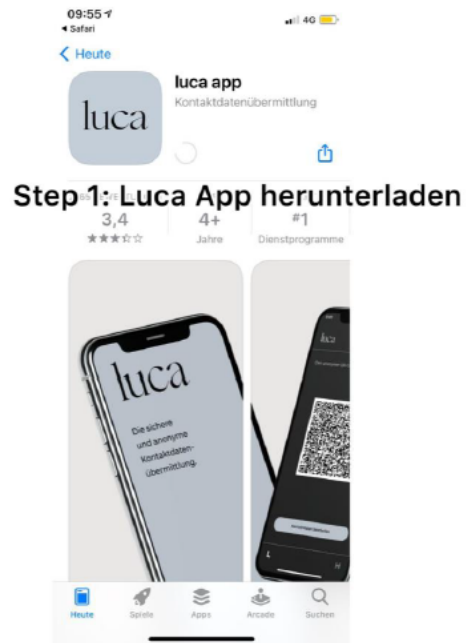

# How To Use Luca App:

Gemeinsam das Dressurturnier  
in Kleinostheim erleben

- Schnelle und lückenlose Kontaktrückverfolgung im Austausch mit den Gesundheitsämtern
- Direkte Benachrichtigung bei Risikobewertung durch die Gesundheitsämter
- Verschlüsselte, sichere und verantwortungsvolle Datenübermittlung
- Automatisch erstellte und persönliche Kontakt- und Besuchshistorie

# Was ist die Luca App?

---

Mit der luca App kannst du deine Anwesenheit in einem Restaurant, einer Bar oder bei einer Veranstaltung ganz einfach dokumentieren. Du musst dir keine Sorgen machen, was mit deinen Daten passiert. Veranstalter und Betreiber können sie nicht auslesen, nur das Gesundheitsamt kann deine Kontakthistorie anfragen und entschlüsseln.

Die Nutzung der luca App ist für dich kostenlos.

# Erstanmeldung Luca App

**Step 2: AGB's akzeptieren**

**Step 3: Bestätigen**

**Step 4: Namen angeben**

Step 5: Kontaktdaten angeben

Step 6: Nummer verifizieren

Step 7: TAN eingeben

Step 8: Adresse eingeben