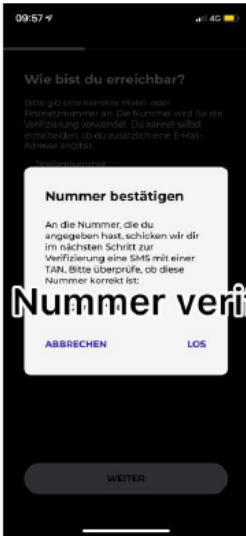

# Was ist die Luca App?

---

Mit der luca App kannst du deine Anwesenheit in einem Restaurant, einer Bar oder bei einer Veranstaltung ganz einfach dokumentieren. Du musst dir keine Sorgen machen, was mit deinen Daten passiert. Veranstalter und Betreiber können sie nicht auslesen, nur das Gesundheitsamt kann deine Kontakthistorie anfragen und entschlüsseln.

# Erstanmeldung Luca App

**Step 2: AGB's akzeptieren**

**Step 3: Bestätigen**

**Step 4: Namen angeben**

Step 5: Kontaktdaten angeben

Step 6: Nummer verifizieren

Step 7: TAN eingeben

Step 8: Adresse eingeben

# Deine Daten sind vertraulich

Beim Check-in werden deine Kontaktdaten verschlüsselt durch den QR-Code übermittelt. Gastgeber können diese Daten zu KEINEM Zeitpunkt lesen oder entschlüsseln. Vielmehr versiegeln sie diese noch einmal.