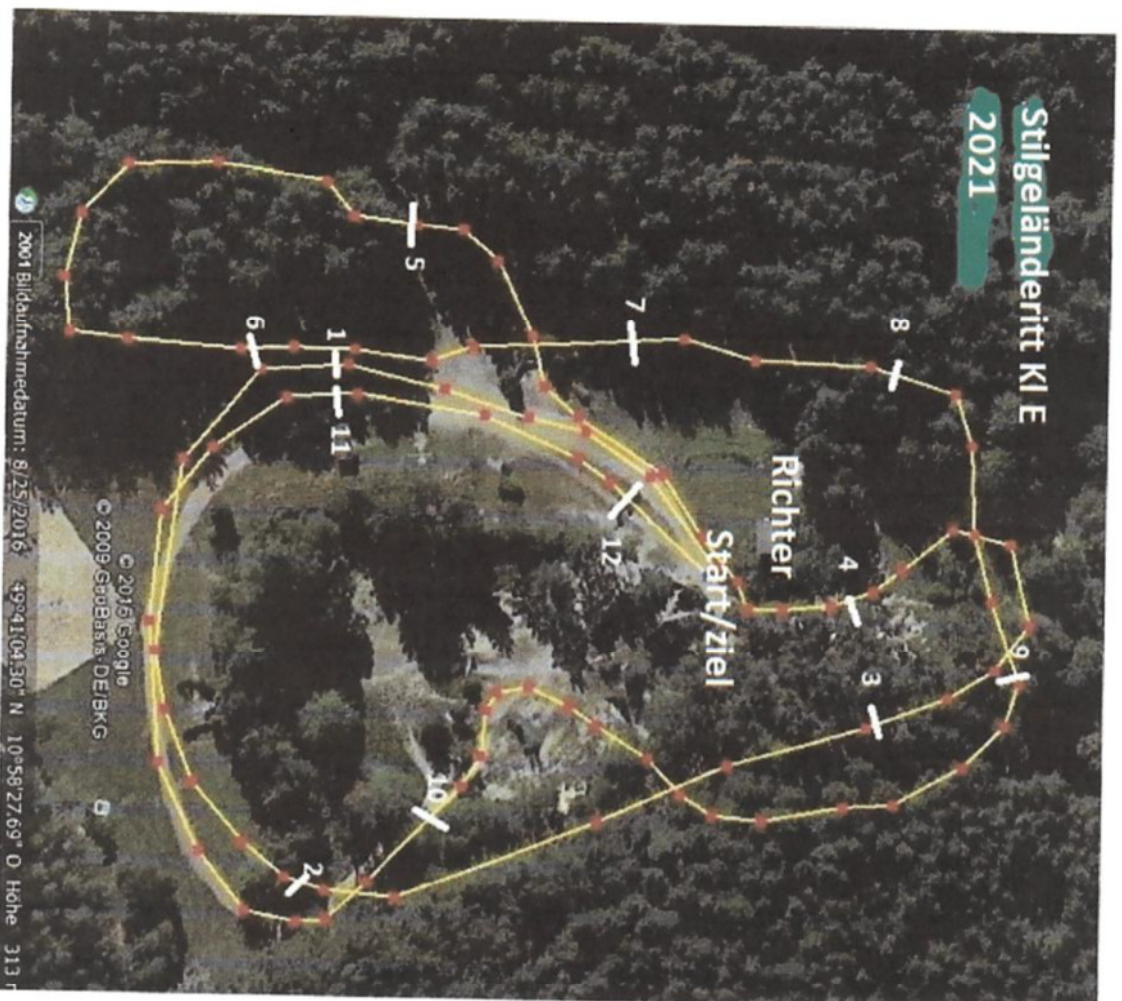

Stilgelanderritt Kl E 2021

Stil- Geländerritt Kl. „E“ 2021

Streckenlänge	1160 m
Hindernisse	12
Tempo	350m /min.
Erlaubte Zeit	3min / 20 sec.
Höchstzeit	6,0 min / 40 sec.

Hindernisse:

1	Baumstamm
2	Jägerzaun
3	Langholzstapel
4	Dach
5	Waldeinsprung
6	Aus dem Biotop
7	Rennbahnsprung
8	Hohlweg
9	Martin`s Kante
„-“	Pflichttor
10	Baumstamm
11	Kleine Hecke
12	Futterraufe