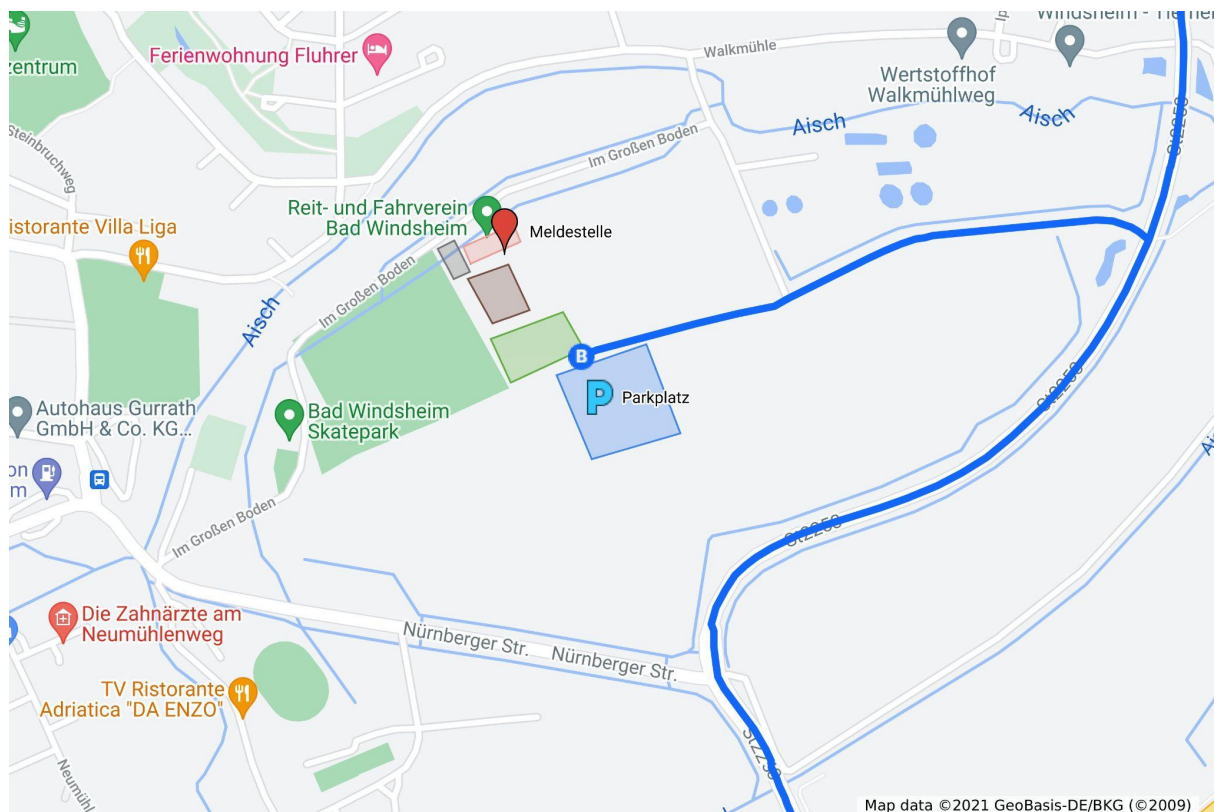

Bad Windsheimer Reitertage 2021

Dressur- und Springturnier 1. – 3.10.2021

Adresse

Reit- und Fahrverein Bad Windsheim e.V.
Im großen Boden 1
91438 Bad Windsheim

Wichtig: In der Stadt sind Straßen gesperrt. Bitte in keinem Fall in die Stadt hineinfahren!

Anfahrt

Sie finden den Reitverein Bad Windsheim unter folgendem Link in Google Maps (Suchbegriff: "Reit- und Fahrverein Bad Windsheim"):

<https://www.google.de/maps/place/Reit-+und+Fahrverein+Bad+Windsheim/@49.5004439,10.4341396,15.25z/data=!4m5!3m4!1s0x0:0xbc5395f786915498!8m2!3d49.5039837!4d10.4312825>

Aus Richtung Neustadt/Aisch: Folgen Sie der B470 bis zum Kreisverkehr. Nehmen Sie in diesem die erste Ausfahrt und folgen Sie der Beschilderung zu den Parkplätzen.

Aus Richtung Ansbach: Nehmen Sie von der B13 die Ausfahrt Bad Windsheim und biegen Sie rechts auf die B470 ein. Folgen Sie der B470 bis zum Kreisverkehr und nehmen Sie in diesem die dritte Ausfahrt Richtung Markt Bibart. Folgen Sie ab hier der Beschilderung zu den Parkplätzen.

Aus Richtung Scheinfeld: Bleiben Sie auf der Umgehungsstraße und folgen Sie der Beschilderung zu den Parkplätzen.