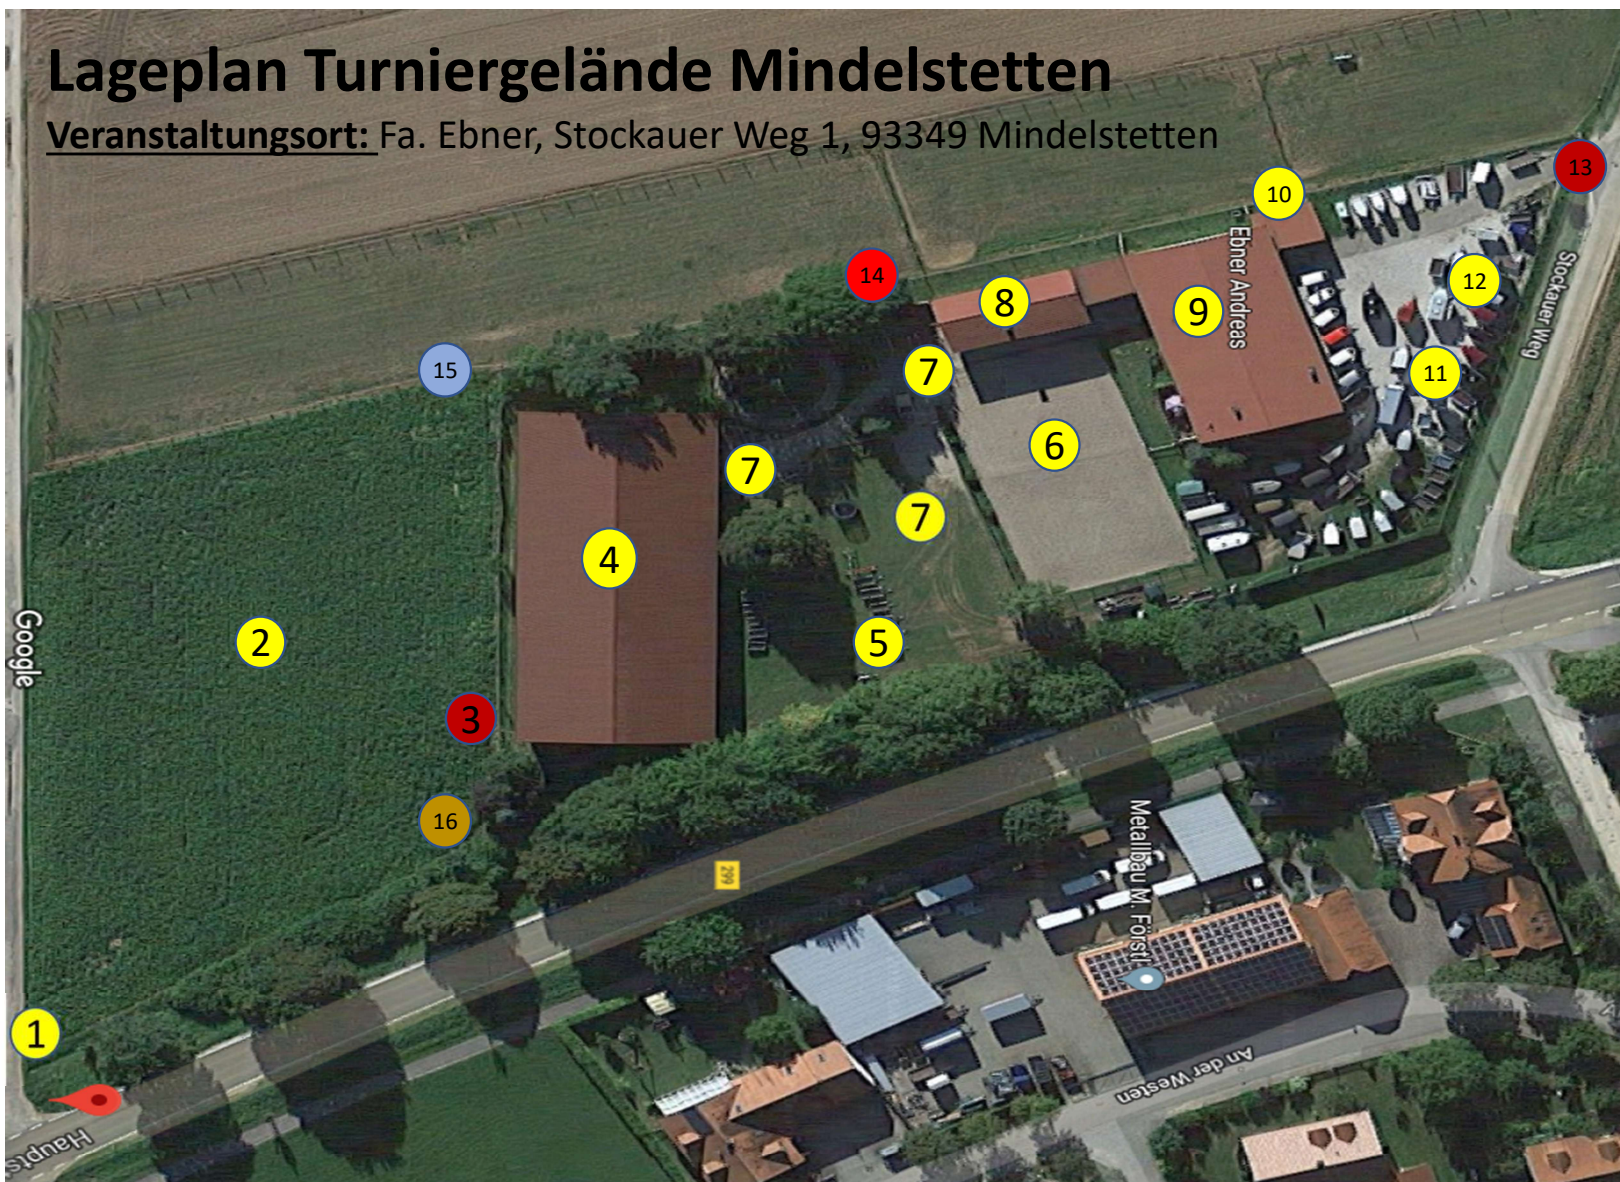

Lageplan Turniergelände Mindelstetten

Veranstaltungsort: Fa. Ebner, Stockauer Weg 1, 93349 Mindelstetten

1. Einfahrt Hängerparkplatz
2. Hängerparkplatz
3. **Eingang – Registrierung Luca Reiter/Begleiter/Pferde**
4. Abreitehalle
5. Weg zum Prüfungsplatz
6. Prüfungsplatz
7. Zuschauerbereich
8. Richter
9. Schmankerl-Eck
10. Meldestelle
11. Sanitäreanlagen
12. Ausstellungsgelände
13. **Eingang – Registrierung Luca Besucher**
14. Notausgang Besucher
15. Wasserfaß – Wasserstelle
16. Misthänger