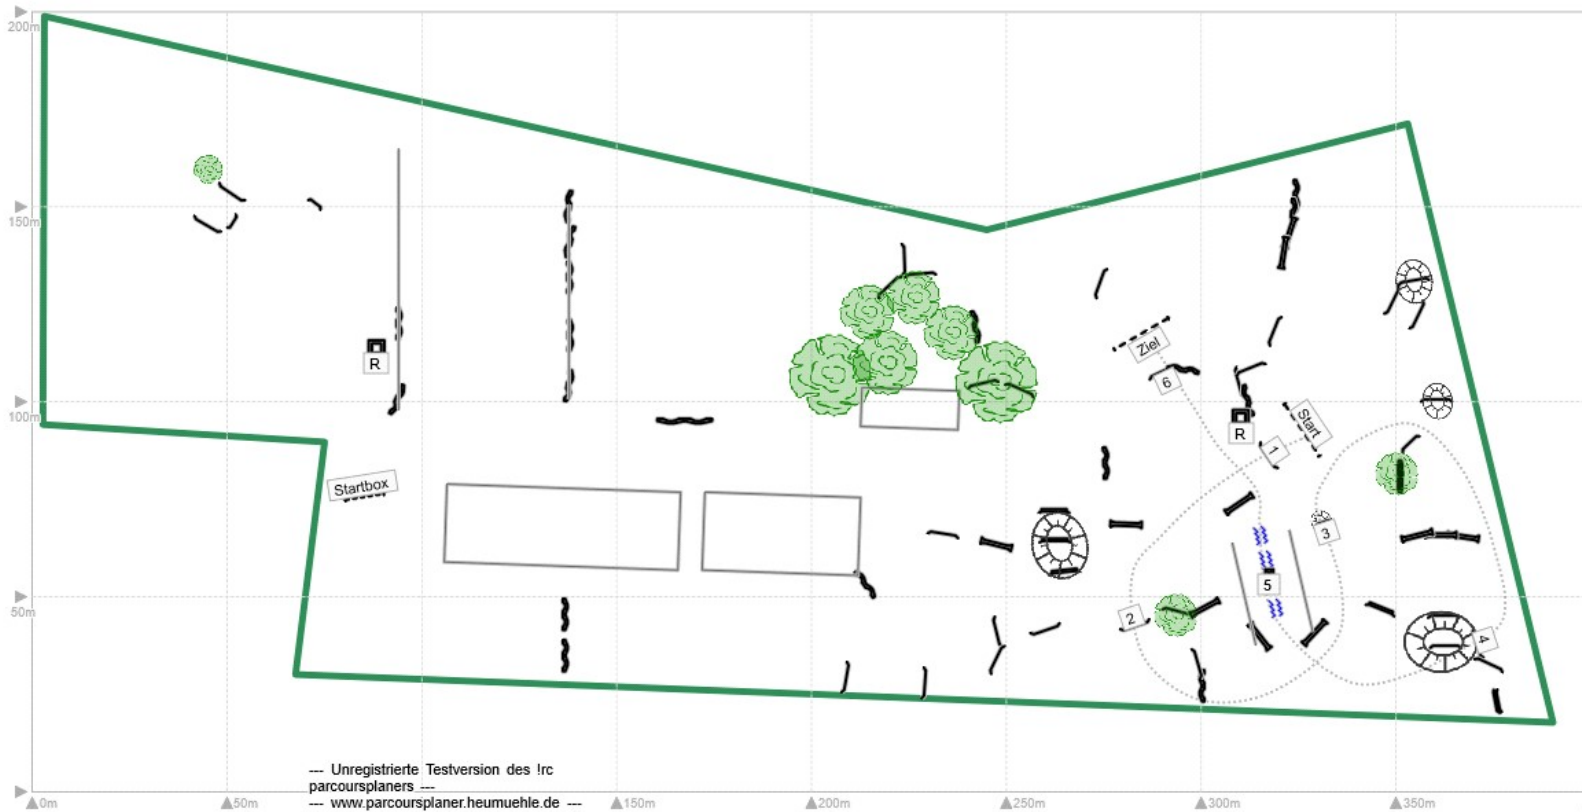

Schwandorf Vielseitigkeit - Schwandorf

**Prüfg.
Nr. 04**

Geländereiter-WB ORANGE

Klasse:

WBO-Nr.: 281

Tempo: 300 m/min

Bahnlänge: 450 m

erlaubte Zeit: 90 s

Höchstzeit: 180 s

Anzahl der Hindernisse: 6

davon Kombinationen: 0

Höhe: ,60 m

Anzahl der Elemente: 7

- 1 Baumstämme
- 2 Baumstamm
- 3 Wall (überreiten)
- 4 Stufe
- 5 Wasser (durchreiten)
- 6 Anhänger

Irc Parcoursplaner www.parcoursplaner.heumuehle.de

--- Unregistrierte Testversion des Irc
parcoursplaners ---
--- www.parcoursplaner.heumuehle.de ---

100 m

gedruckt: 27.05.2022