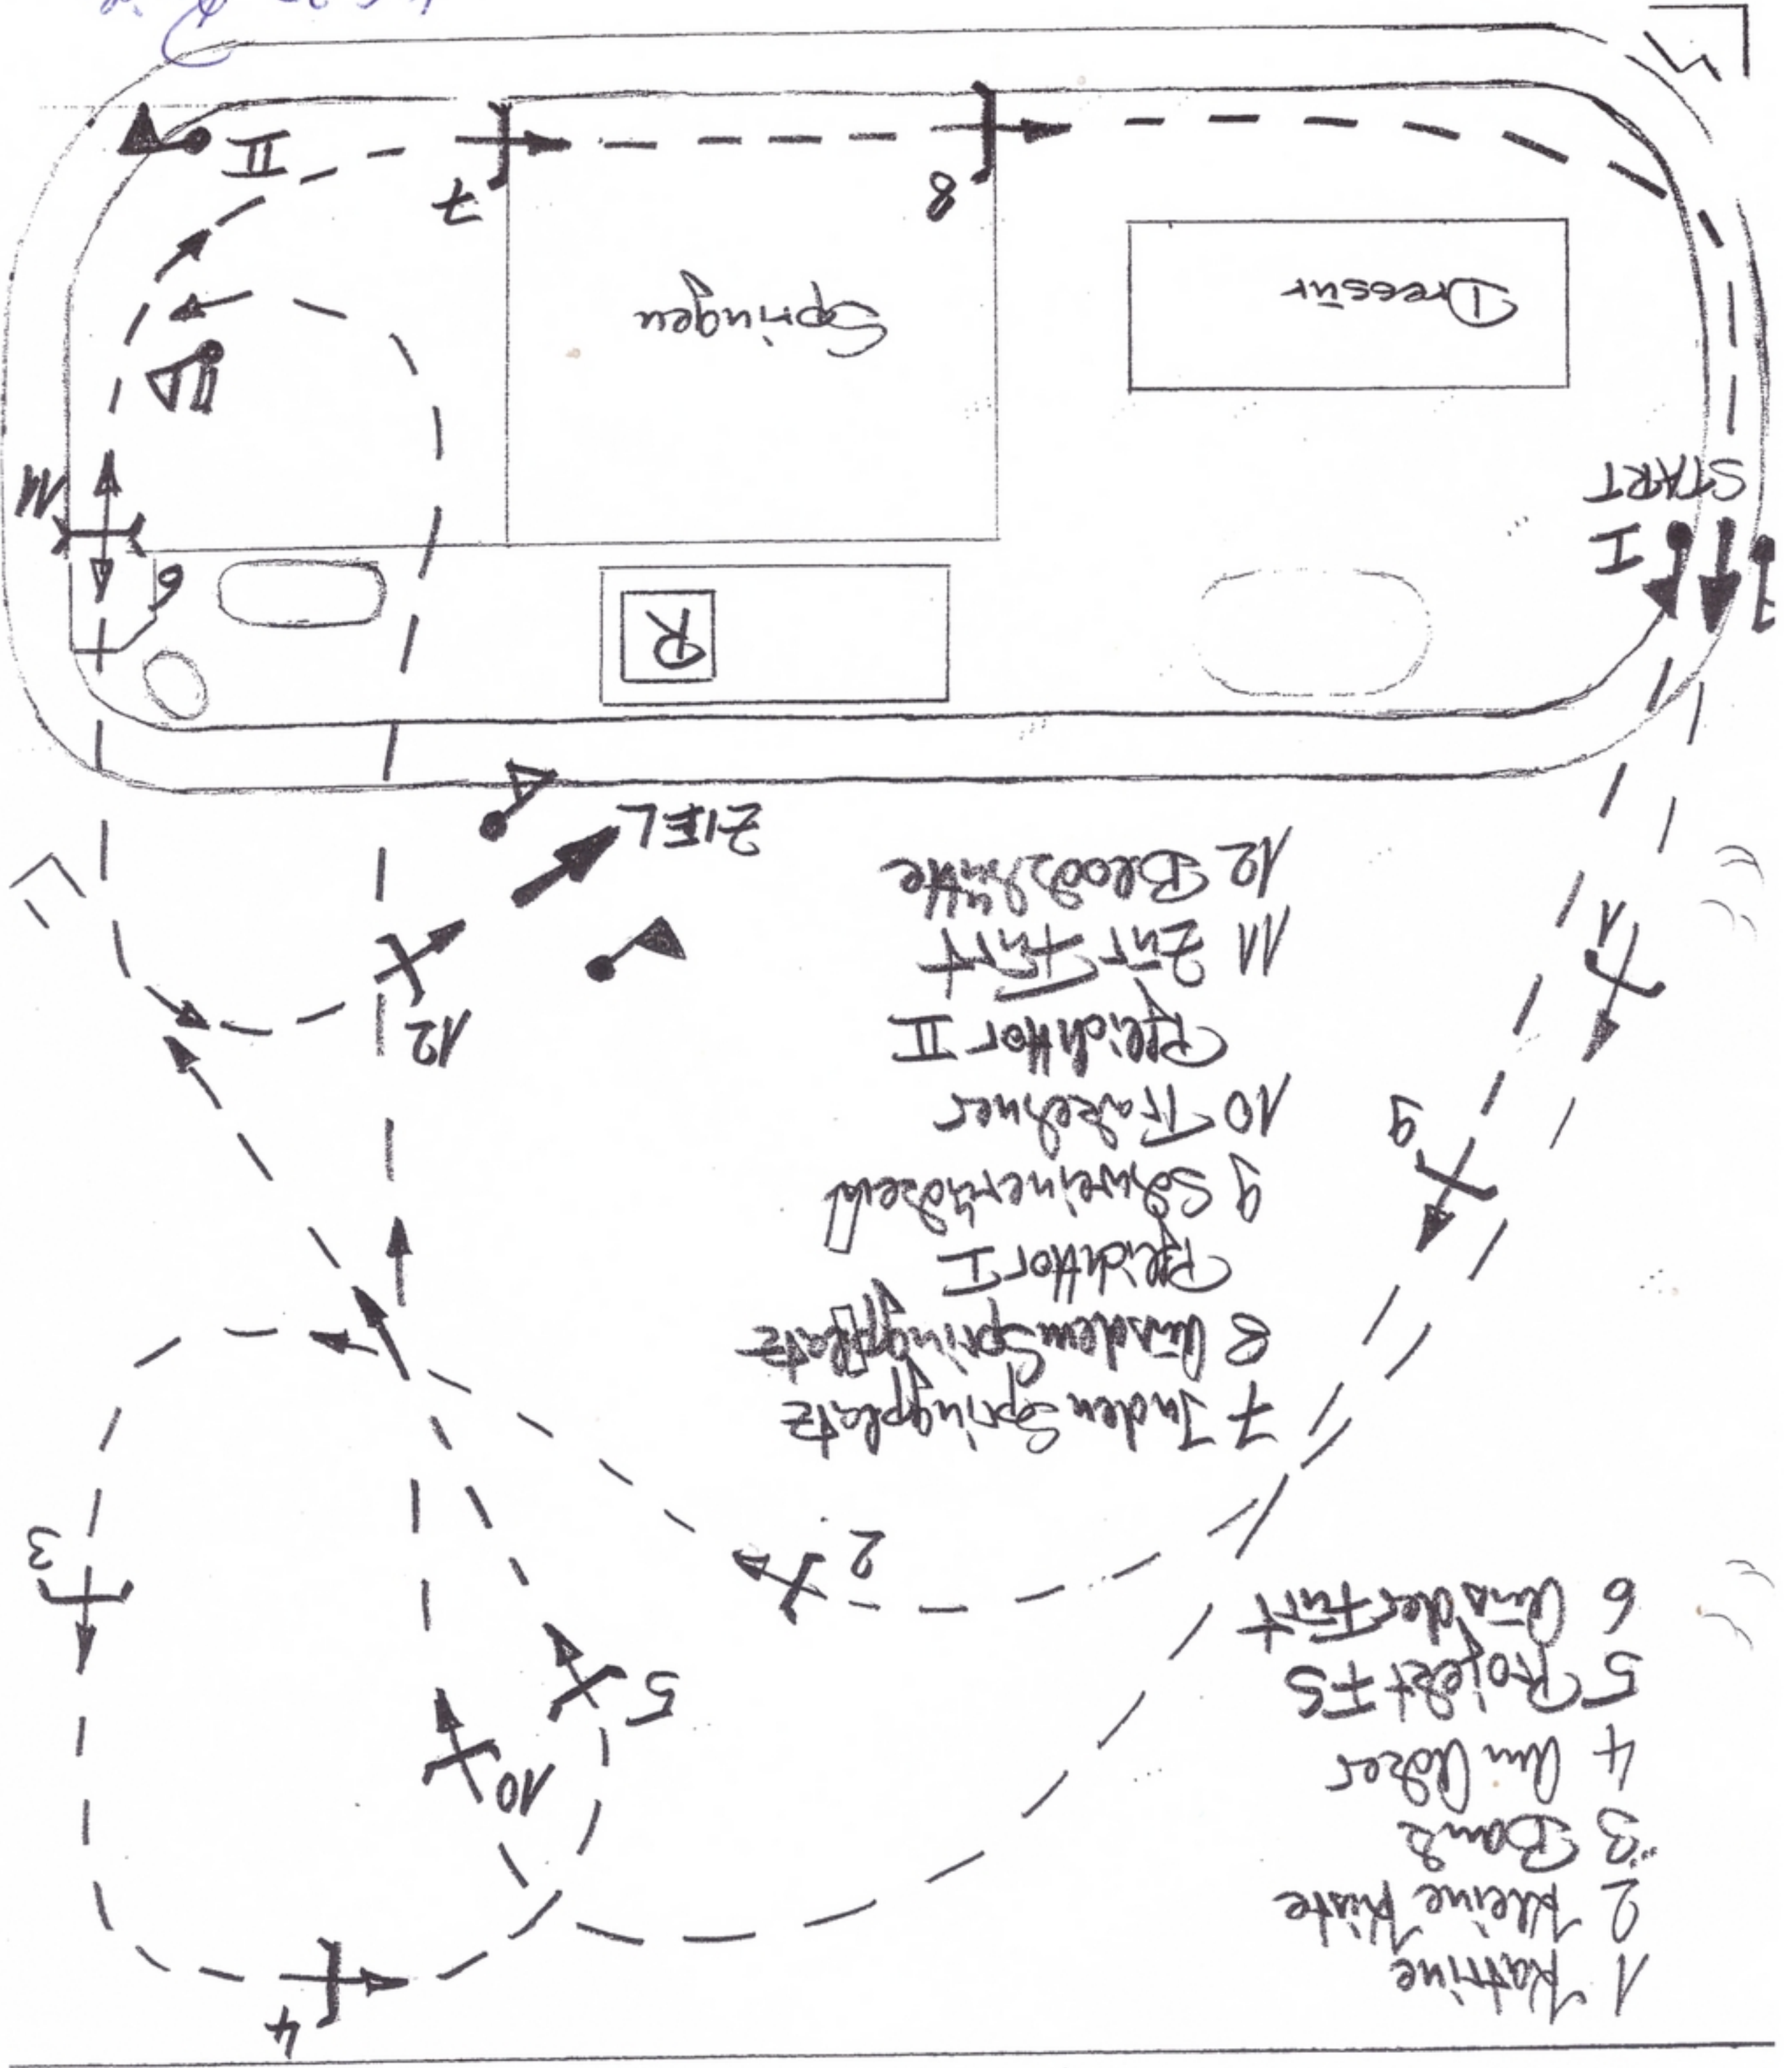

Geländepferde-Richtung Kl. A\*\*

Hamburg, 06.06.2022 Pfg Nr

Dänge: 1350m  
 Tempd: 450 m/Min  
 Sprünge: 12  
 Hindertume: 12  
 Pflidhore: II  
 HTZ: 06 Min 00 Sek  
 Nmalen: Braun

- 1 Kattine
- 2 Kleine Platte
- 3 Band
- 4 Am Ozer
- 5 Projekt FS
- 6 Andertait

- 7 Inden Sprungplatz
- 8 Andem Sprungplatz
- 9 Priditor I
- 9 Schweinethedel
- 10 Traehner
- 11 Priditor II
- 11 Znt Tait
- 12 Broodstutte

4.6.27 Pnce