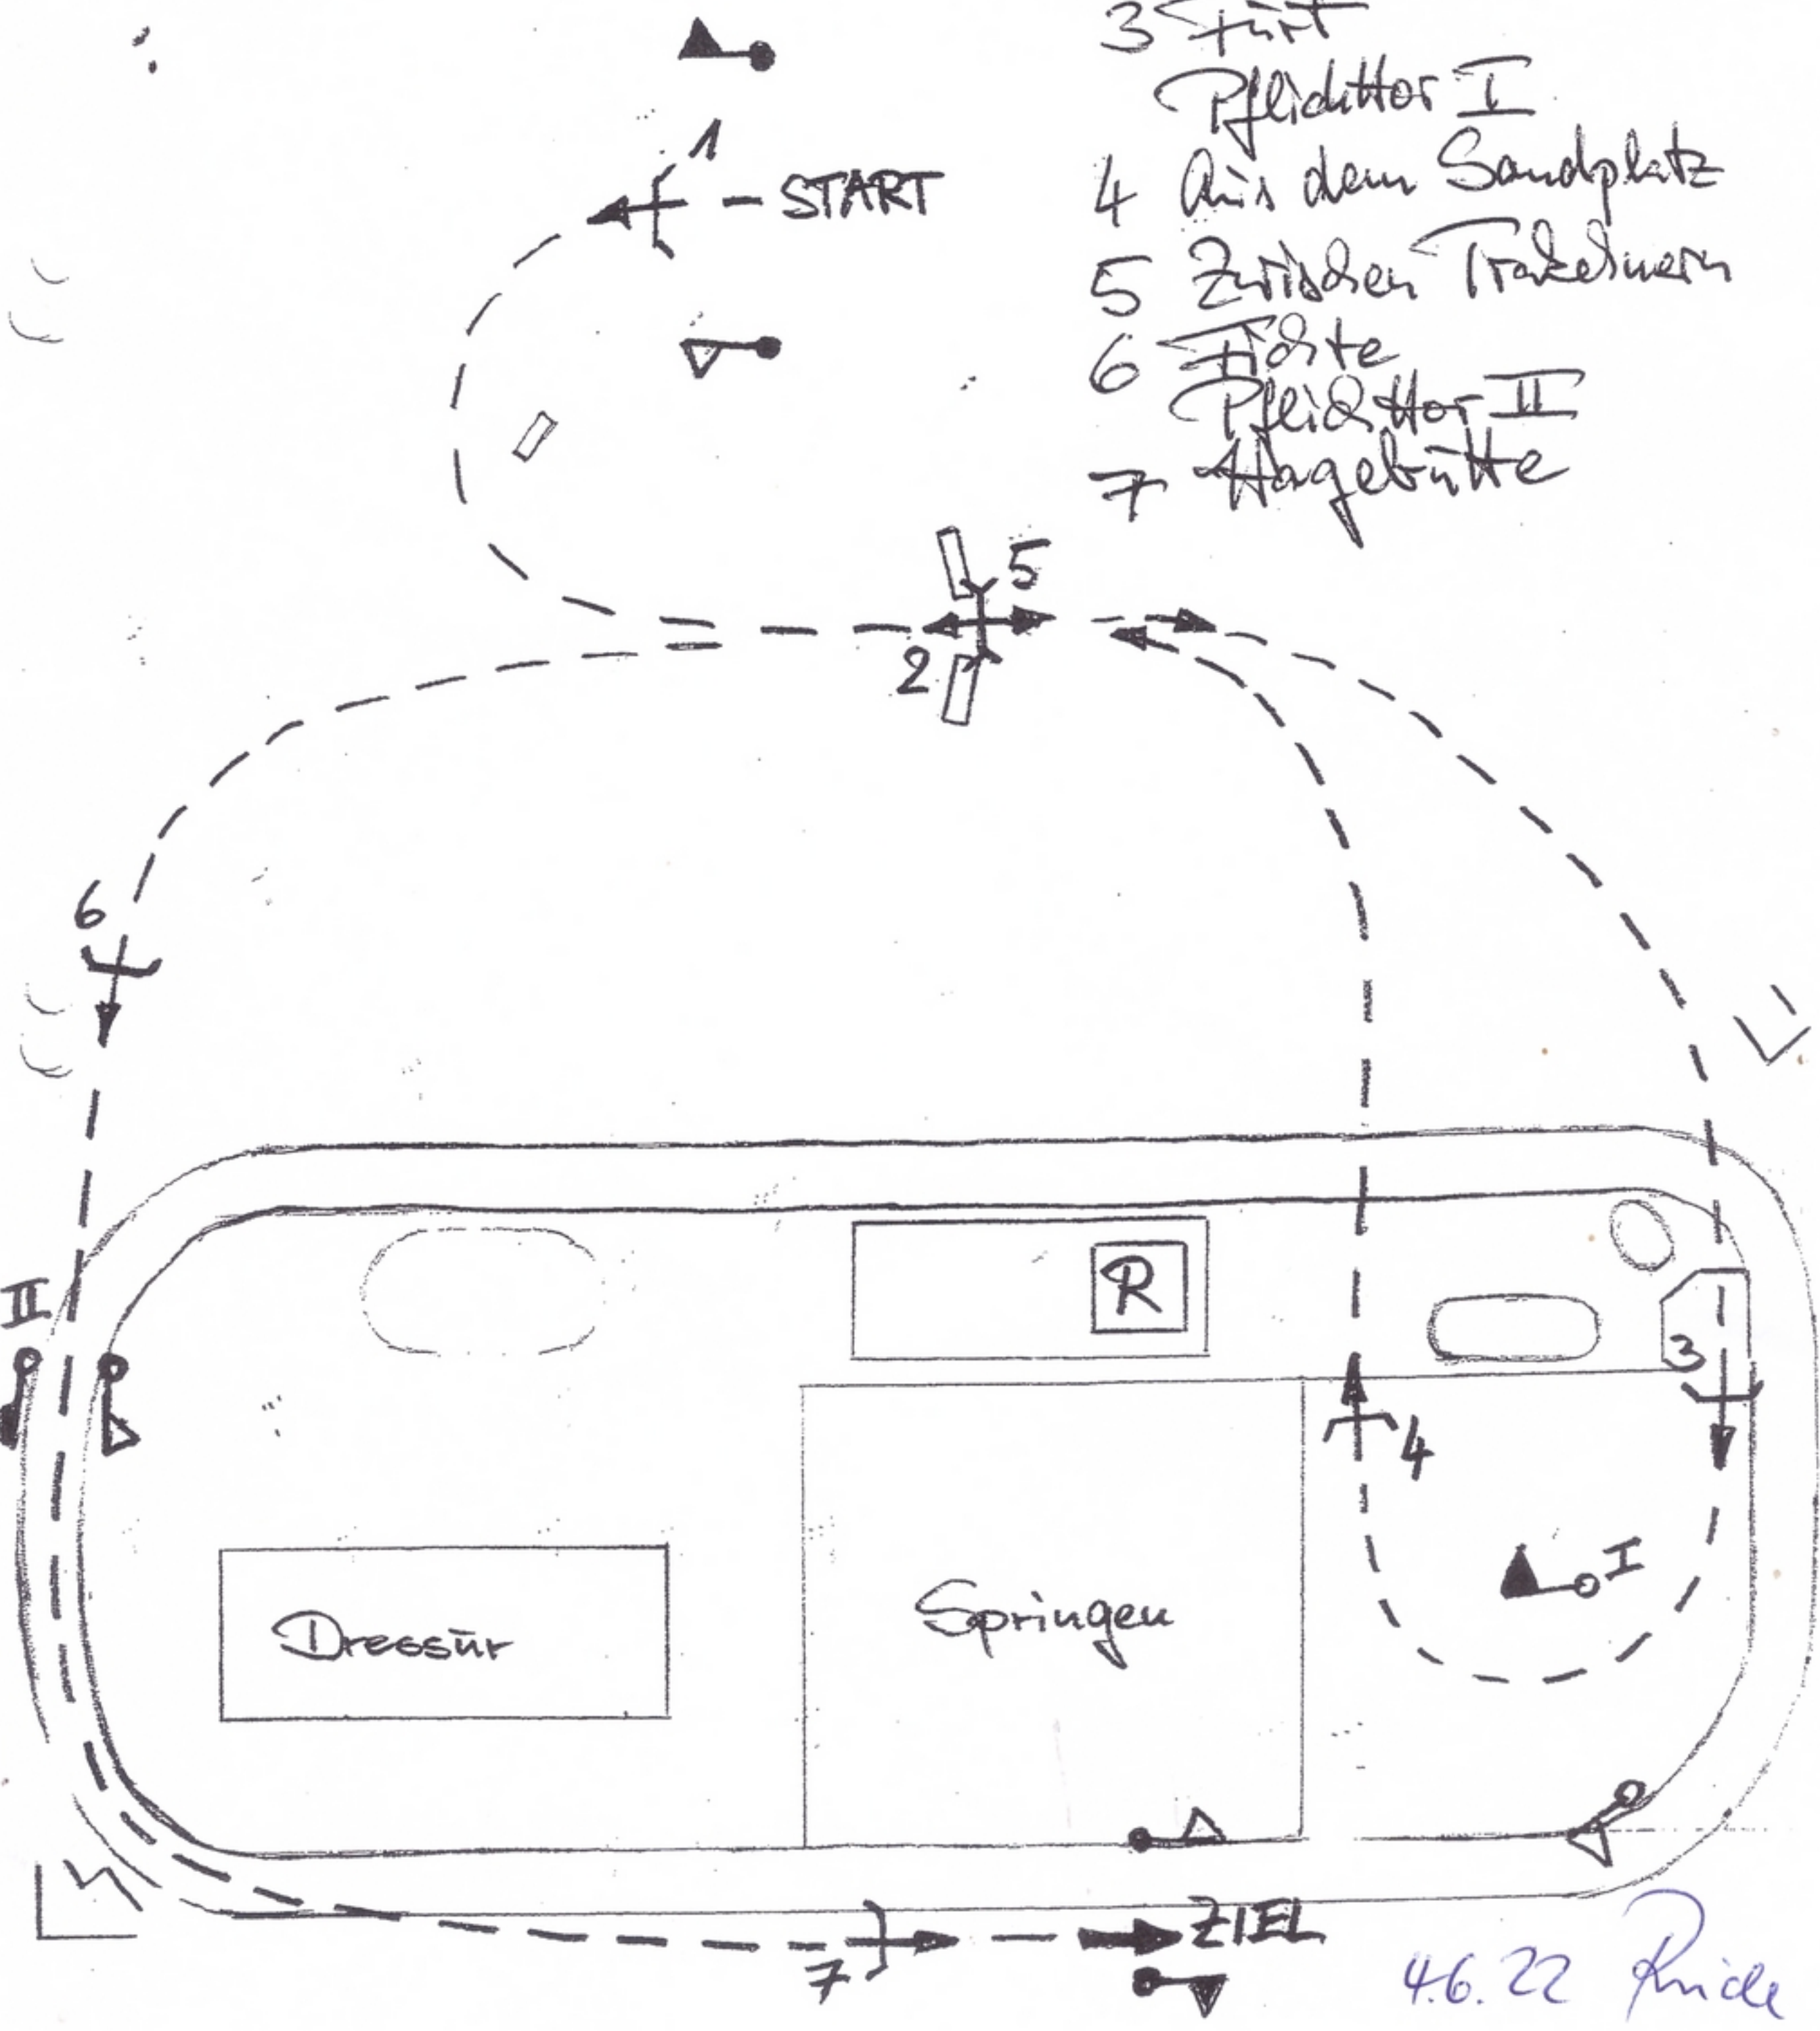

Hambach, 06.06.2022 Pfg Nr

Geländereiter Wettbewerb

Länge: / m
Tempo: / m/Min
BZ: /
HZ: /

Hindernisse: 7
Sprünge: 7
Pflichttore: II
Nutztafeln: Schwarz

- 1 Aufgest's
- 2 Zwischen Trabernern
- 3 Furt
- Pflichttor I
- 4 Aus dem Sandplatz
- 5 Zwischen Trabernern
- 6 Furt
- Pflichttor II
- 7 Hagebütte