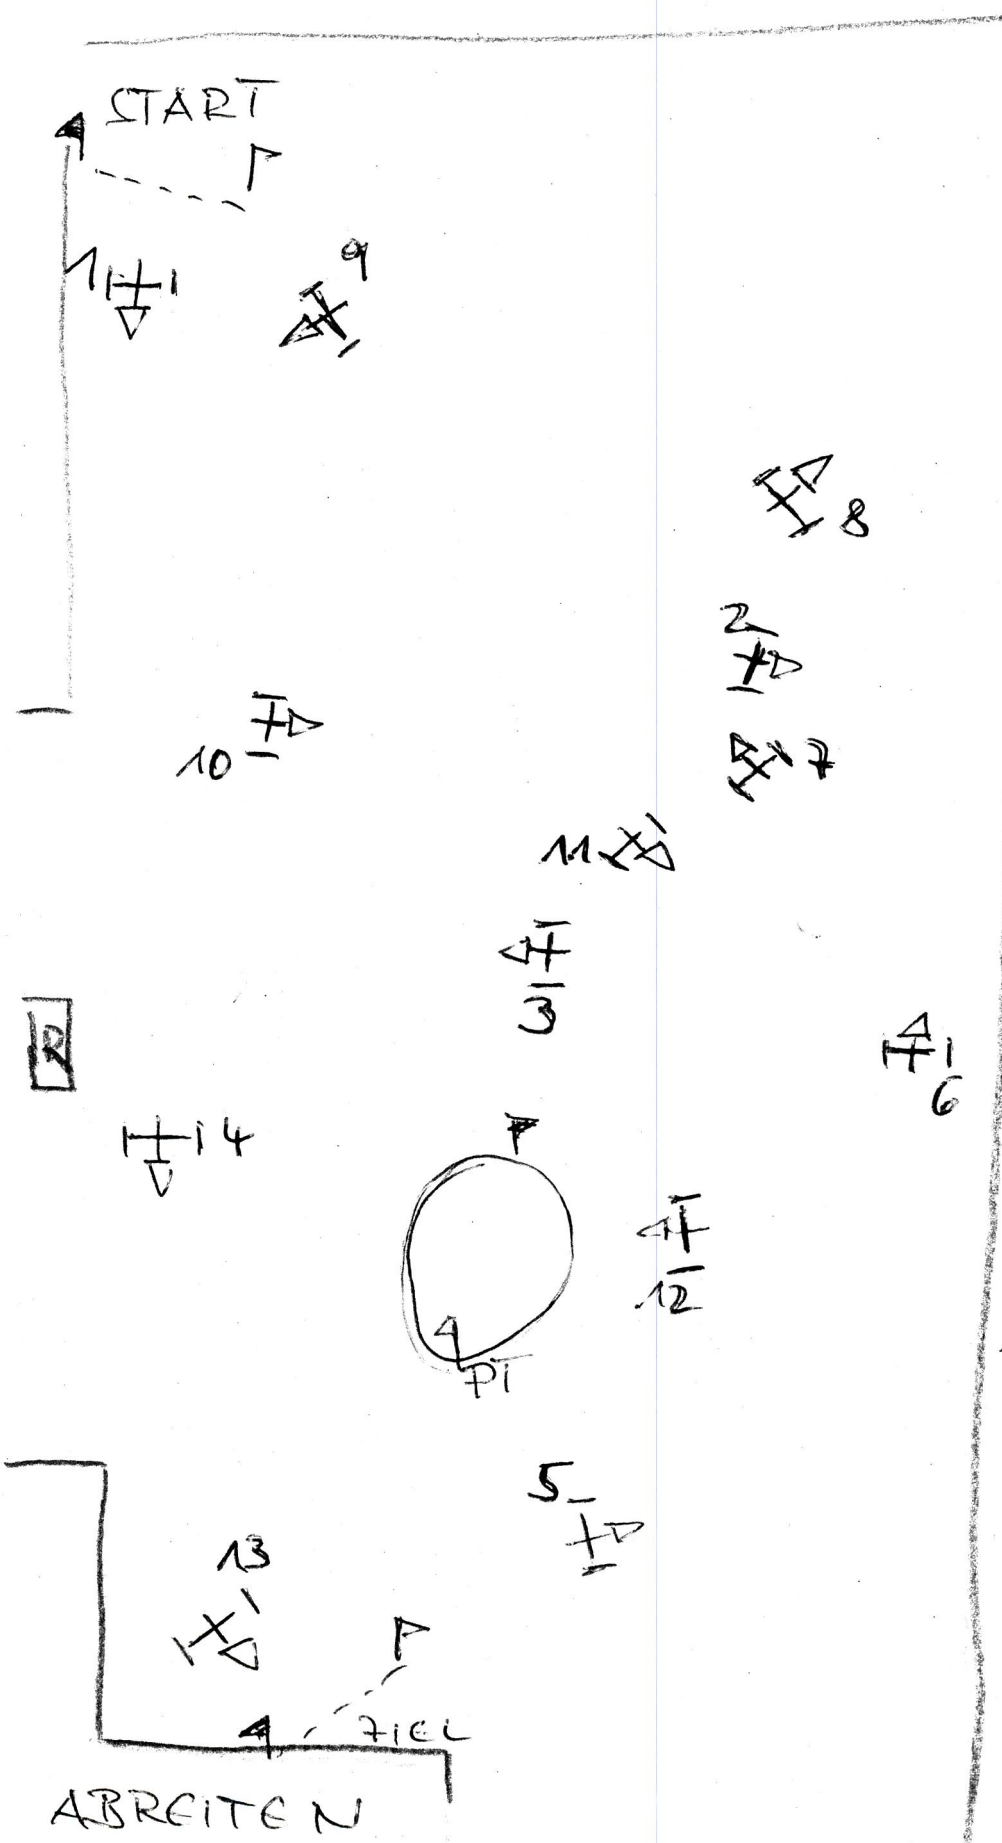

GUT GERNLINDEN

3.14. Sept. 2022

Nr. 5 Stil Geländevirt u. E

FARBE: PINK

Länge: 1160

Tempo: 400 m/min

Bz: 2,57 min

H2: 5,48 min

1. dunkler Baum
2. Schweinevücher
3. kleines Haus
4. Reisig Hecke
5. Holzstoß
6. Halbes Schwein
7. Aufsprung
8. Baum im Bogen
9. Holzlager
10. Tripplerbette
11. Baum bezug
12. Baum vor Wasser
Pflichtort
13. junge Hecke