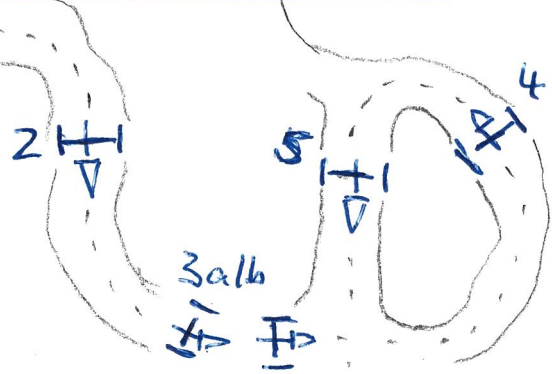

START -> ZIEL

FARBE: ORANGE

Länge : 2505

Bz : 4'49

Tempo : 50 m/min

HZ : 9'08

1. Auf geht's
2. Reisig Hecke
3. a) Aufsprung
b) Baumstamm
4. hängende Hecke
5. Schmal Haus
6. a) Wellenbahn
b) Hecke
7. rote Bürste
8. Holz Lager
9. Pömpel
10. Eulenloch
11. a) Bilder auf
b) Turtle drop
12. Trapez
13. Hecke unterm Baum
14. Ecke
15. kleines Haus
16. Trethemer
17. a) Birke
b) ins Wasser
18. Birke links Wasser
19. a) Rich
b) Absprung
20. Picknick Tisch MM
21. Schulter
22. Regenwurm