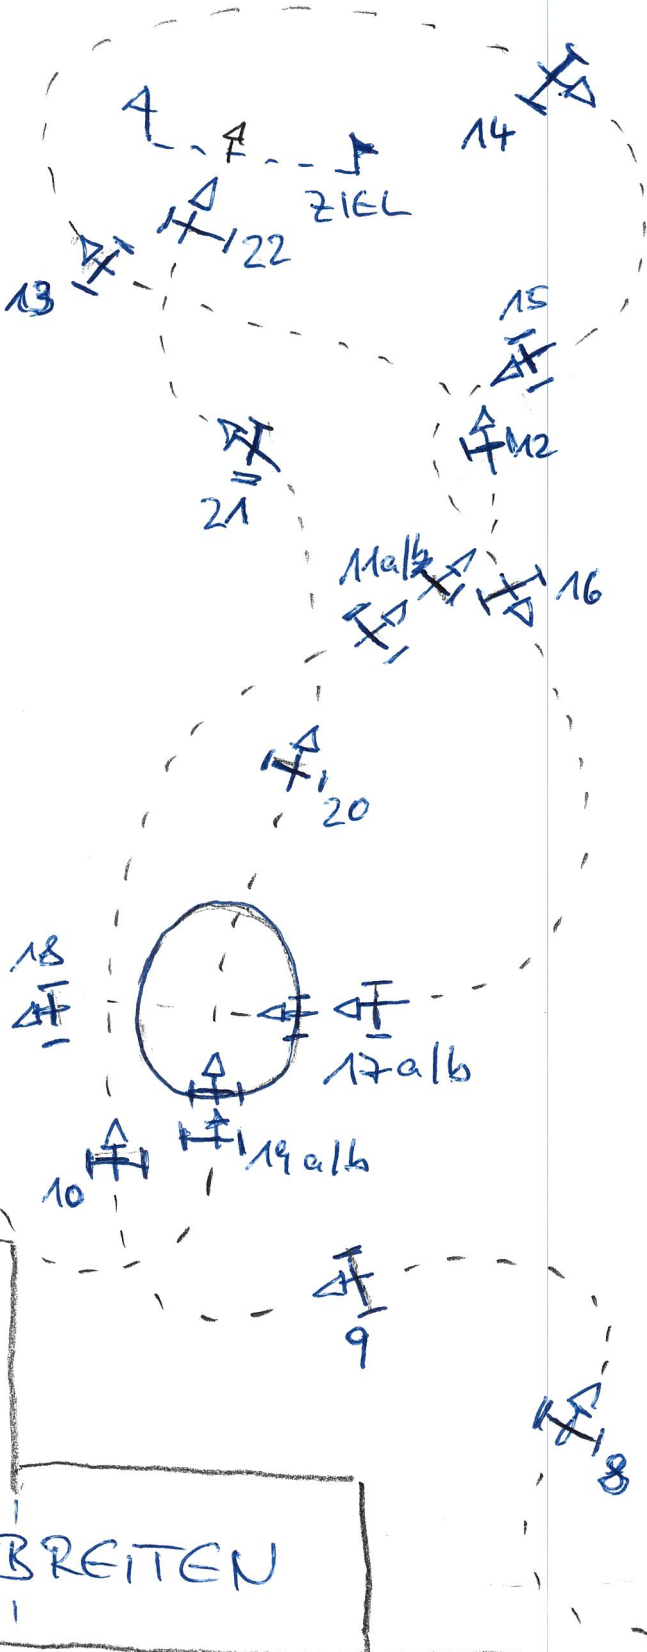

START -> ZIEL

FARBE: ORANGE

Länge : 2505

Bz : 4'49

Tempo : 50 m/min

HZ : 9'08

1. Auf geht's
2. Reisig Hecke
3. a) Aufsprung
b) Baumstamm
4. hängende Hecke
5. Schmal Haus
6. a) Wellenbahn
b) Hecke
7. rote Bürste
8. Holz Lager
9. Pömpel
10. Eulenloch
11. a) Bilder auf
b) Turtle drop
12. Trapez
13. Hecke unterm Baum
14. Ecke
15. kleines Haus
16. Trethemer
17. a) Birke
b) ins Wasser
18. Birke links Wasser
19. a) Rich
b) Absprung
20. Picknick Tisch MM
21. Schulter
22. Regenwurm