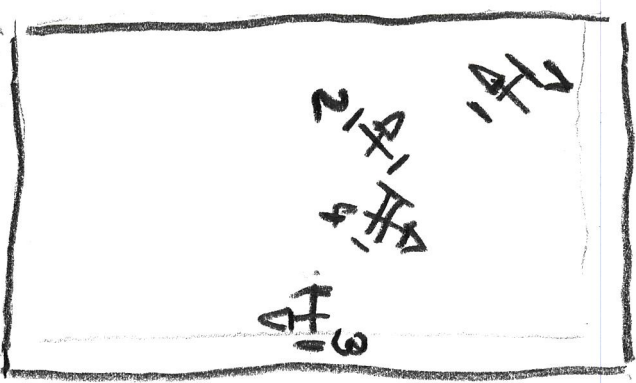

BUI GERULLIDEN 3.14. Sept 2022

Nr. 8. Eignungspfl. mit Gelänne
Farbe: WEISS

8
1/1/1

7/1/1

9/1/1

1/1/6

10
1/1/1

- 1. Krenz
- 2. Steilgrabung
- 3. Steilgrabung
- 4. Oxer

5. Schweinerrn

6. Rich

7. kleines Holes

8. Baum boyok

9. Heche

Pflanzflor

Wasser

10. Bruste

RICHTER

5
1/1/1