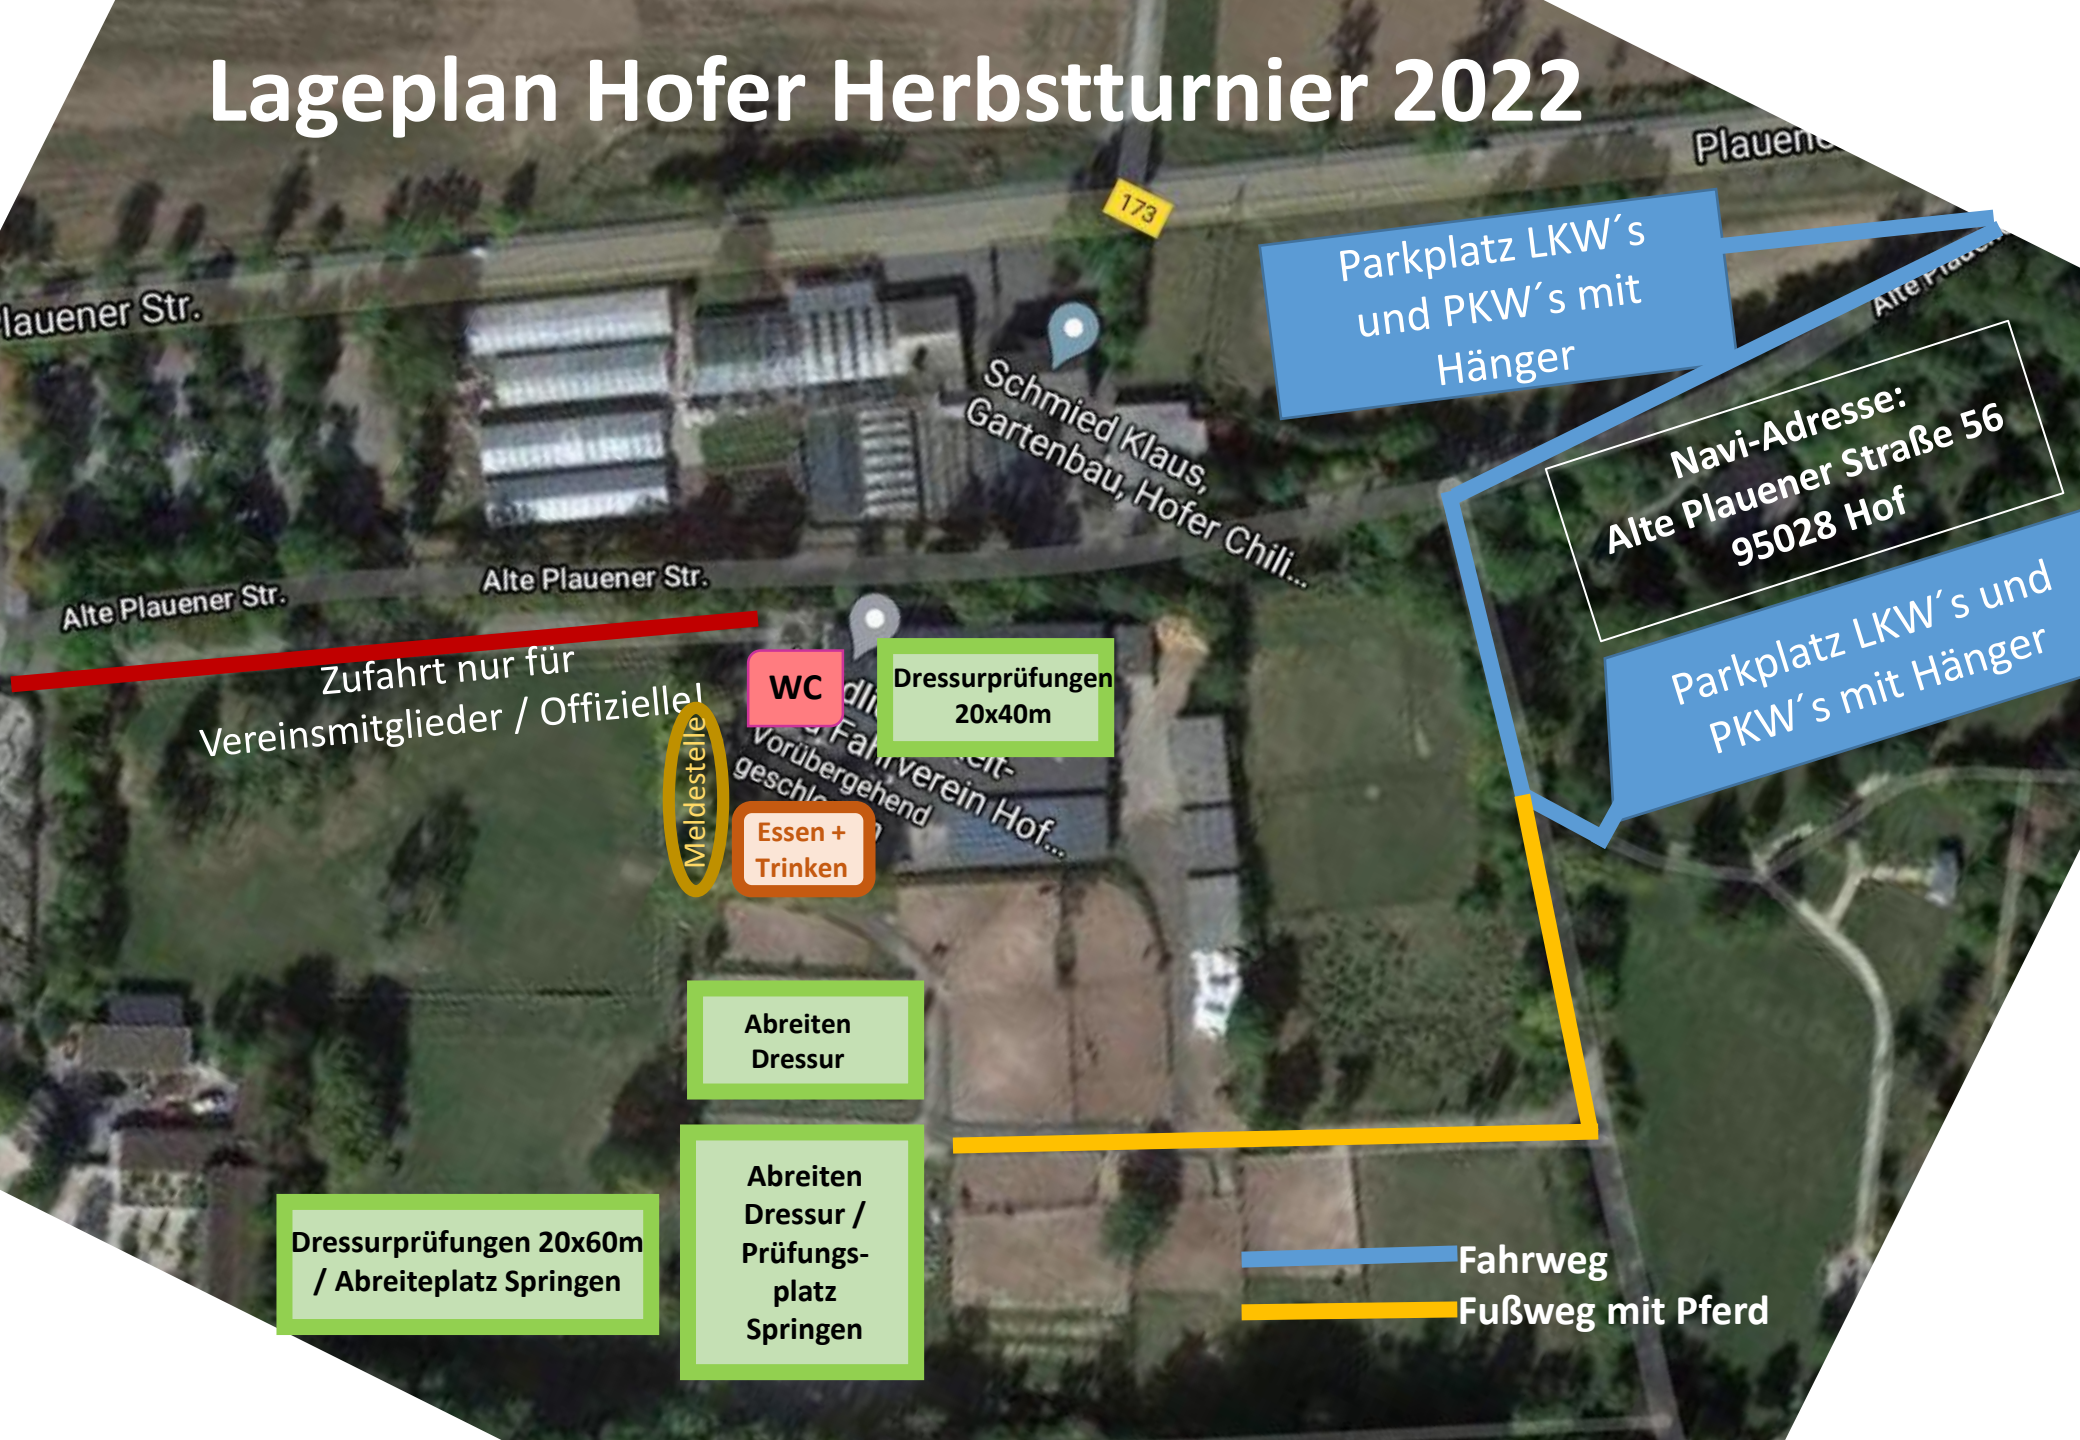

Lageplan Hofer Herbstturnier 2022

Plauener Str.

Plauener Str.

173

Schmied Klaus,
Gartenbau, Hofer Chili...

Parkplatz LKW's
und PKW's mit
Hänger

Navi-Adresse:
Alte Plauener Straße 56
95028 Hof

Parkplatz LKW's und
PKW's mit Hänger

Alte Plauener Str.

Alte Plauener Str.

Zufahrt nur für
Vereinsmitglieder / Offizielle

WC

Dressurprüfungen
20x40m

Meldestelle

Essen +
Trinken

Abreiten
Dressur

Dressurprüfungen 20x60m
/ Abreiteplatz Springen

Abreiten
Dressur /
Prüfungs-
platz
Springen

Fahrweg

Fußweg mit Pferd