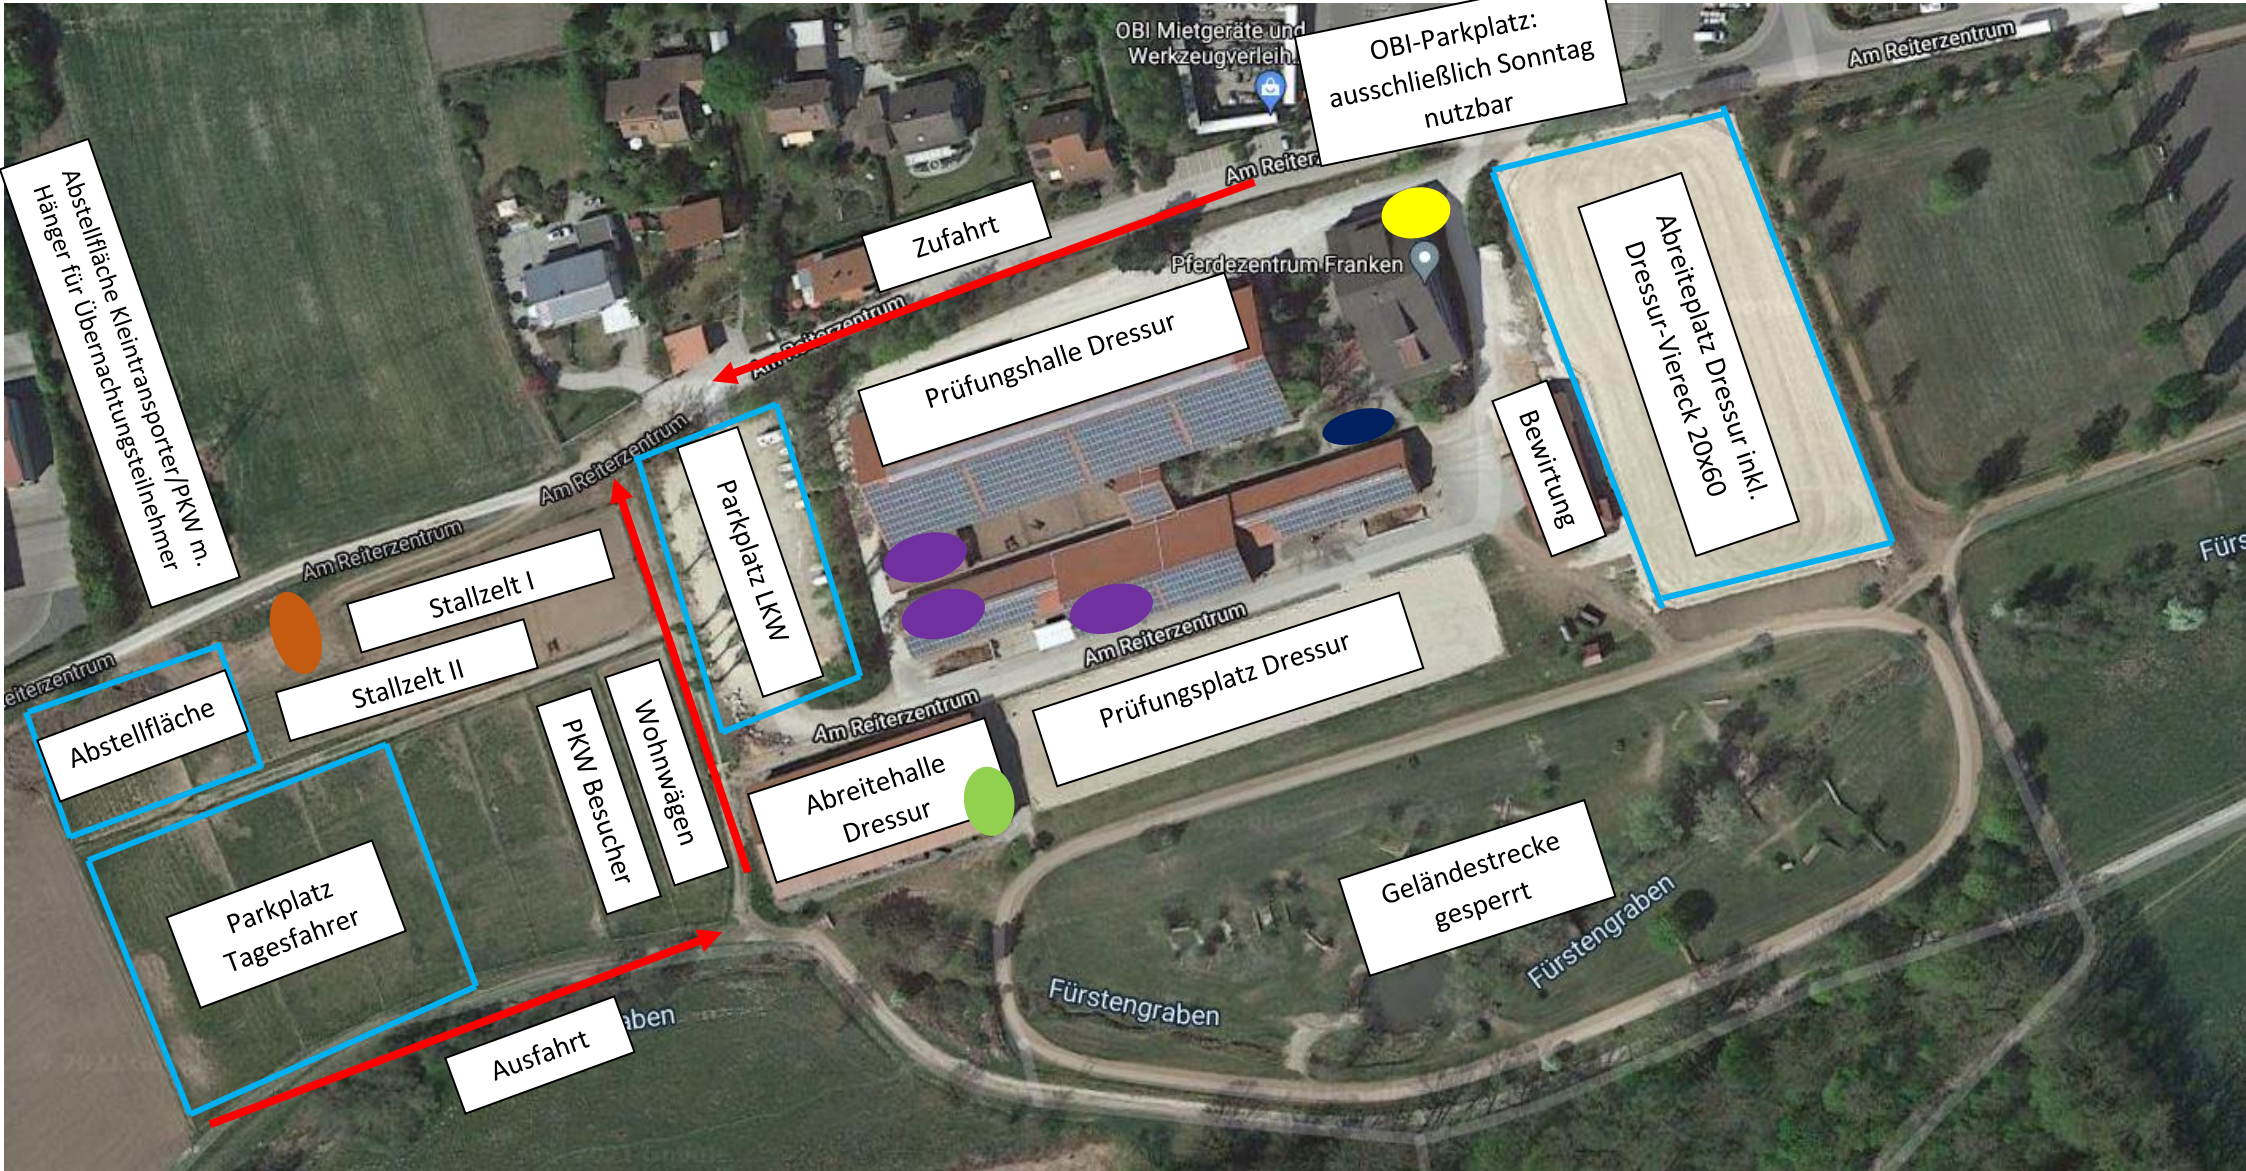

Lageplan Ansbacher Dressurtag 04.-07.05.2023

Ausladen Stallzelt

Meldestelle Donnerstag - Sonntag

WC-Container

Feste Boxen

Meldestelle Mittwoch