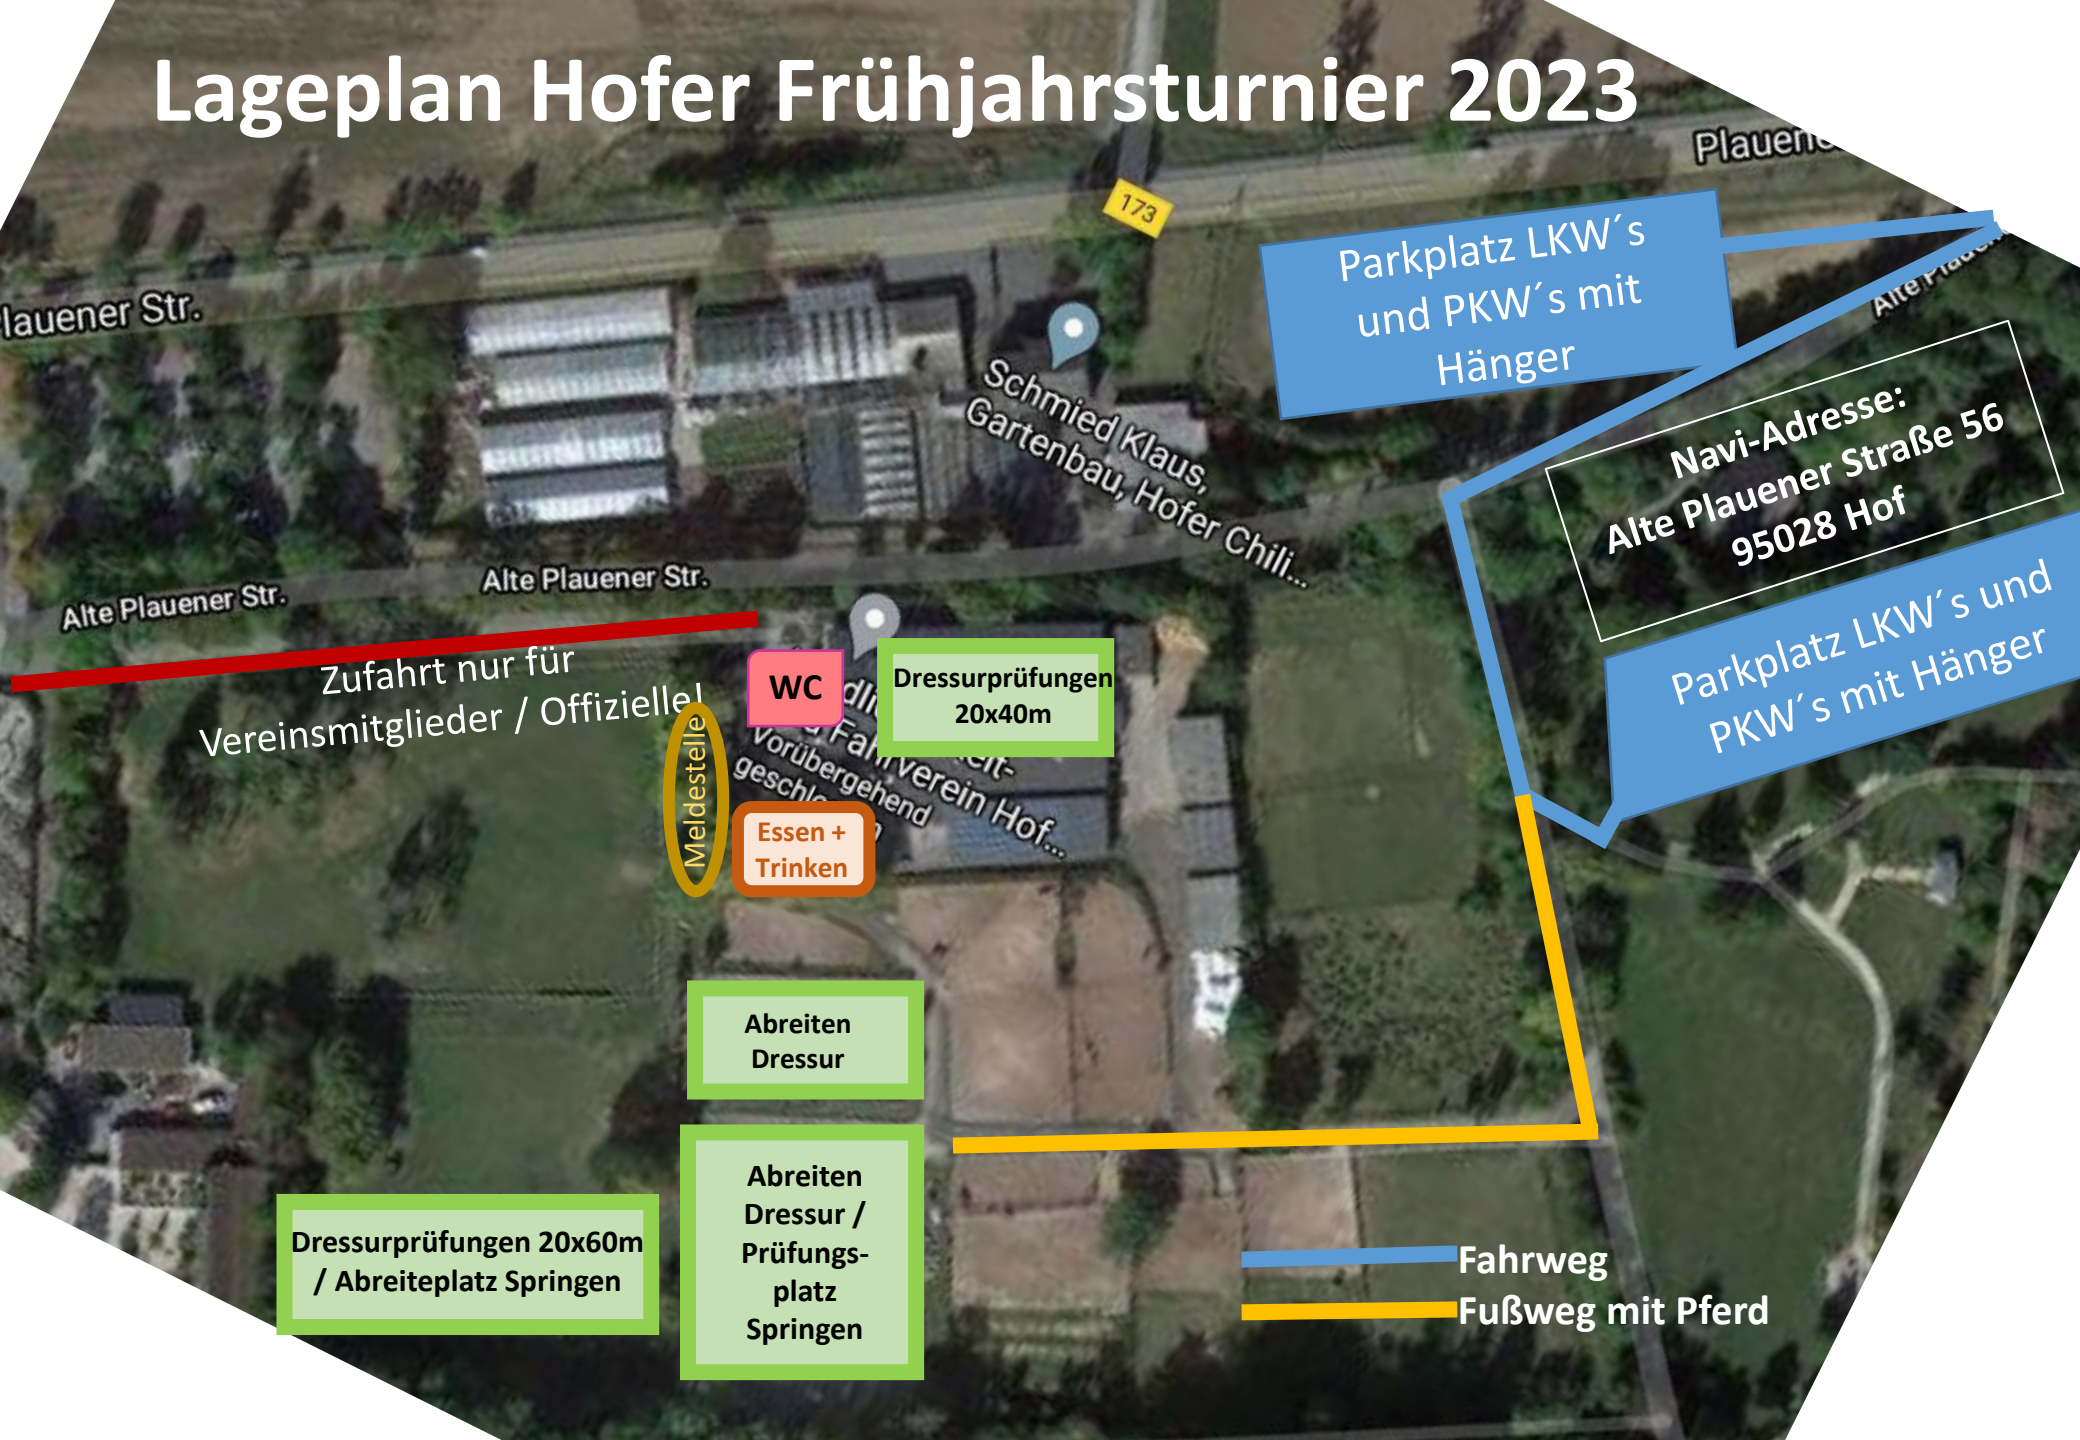

Lageplan Hofer Frühjahrsturnier 2023

Parkplatz LKW's und PKW's mit Hänger

Navi-Adresse:
Alte Plauener Straße 56
95028 Hof

Parkplatz LKW's und PKW's mit Hänger

Zufahrt nur für Vereinsmitglieder / Offizielle

WC

Dressurprüfungen
20x40m

Essen +
Trinken

Meldestelle

Abreiten
Dressur

Dressurprüfungen 20x60m
/ Abreiteplatz Springen

Abreiten
Dressur /
Prüfungs-
platz
Springen

Fahrweg

Fußweg mit Pferd