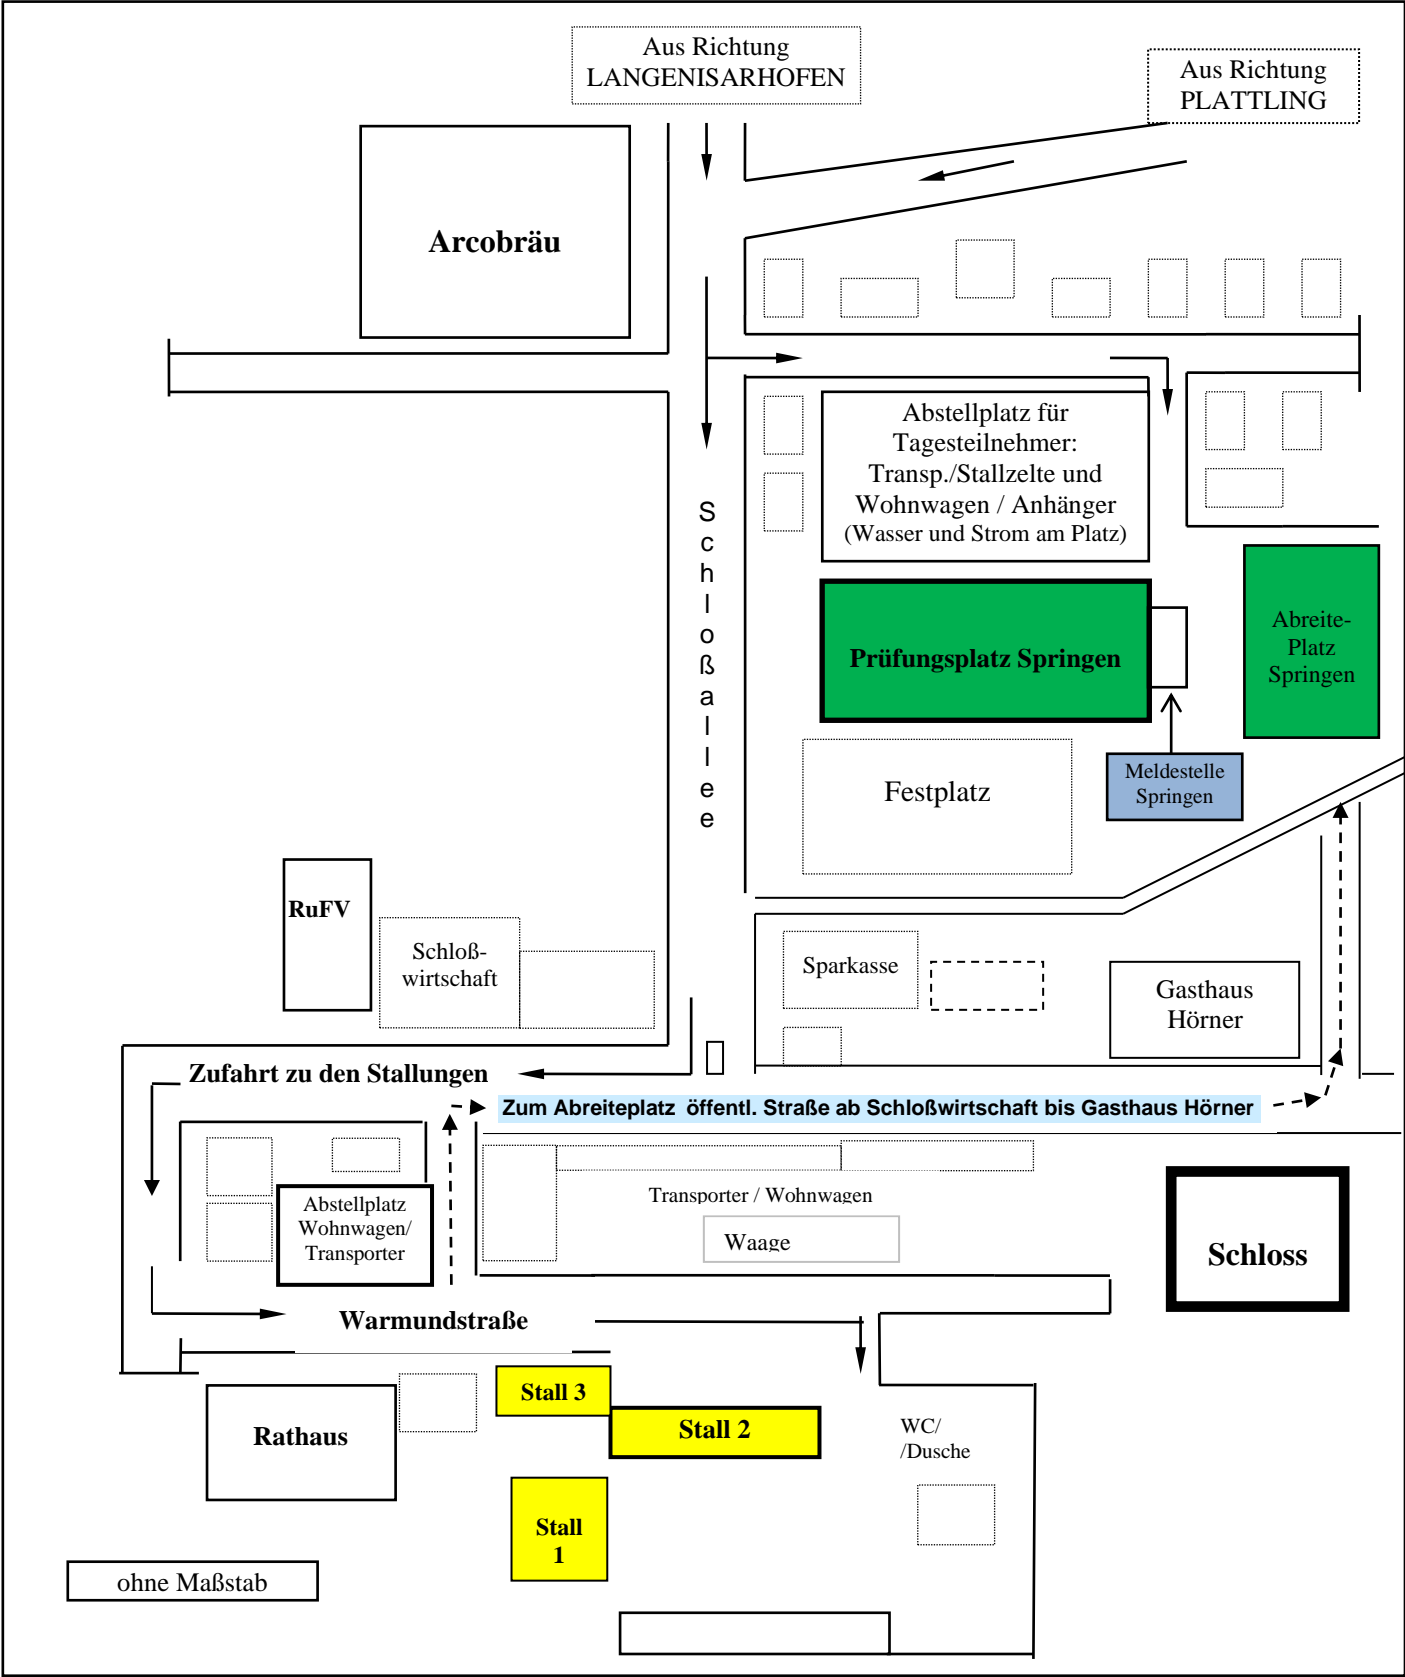

Lageplan MooserPfungstturnier

Tagesteilnehmer und Nutzer von Stallzelten benutzen bitte nur die ausgewiesenen Parkplätze.
 Beachten Sie bitte die Hinweisschilder am Ortseingang unterhalb der Brauerei, sowie in der Ortsmitte.
 Die öffentliche Straße wird auf 30 km/h begrenzt und mit dem Hinweis auf Reiter/innen gekennzeichnet.