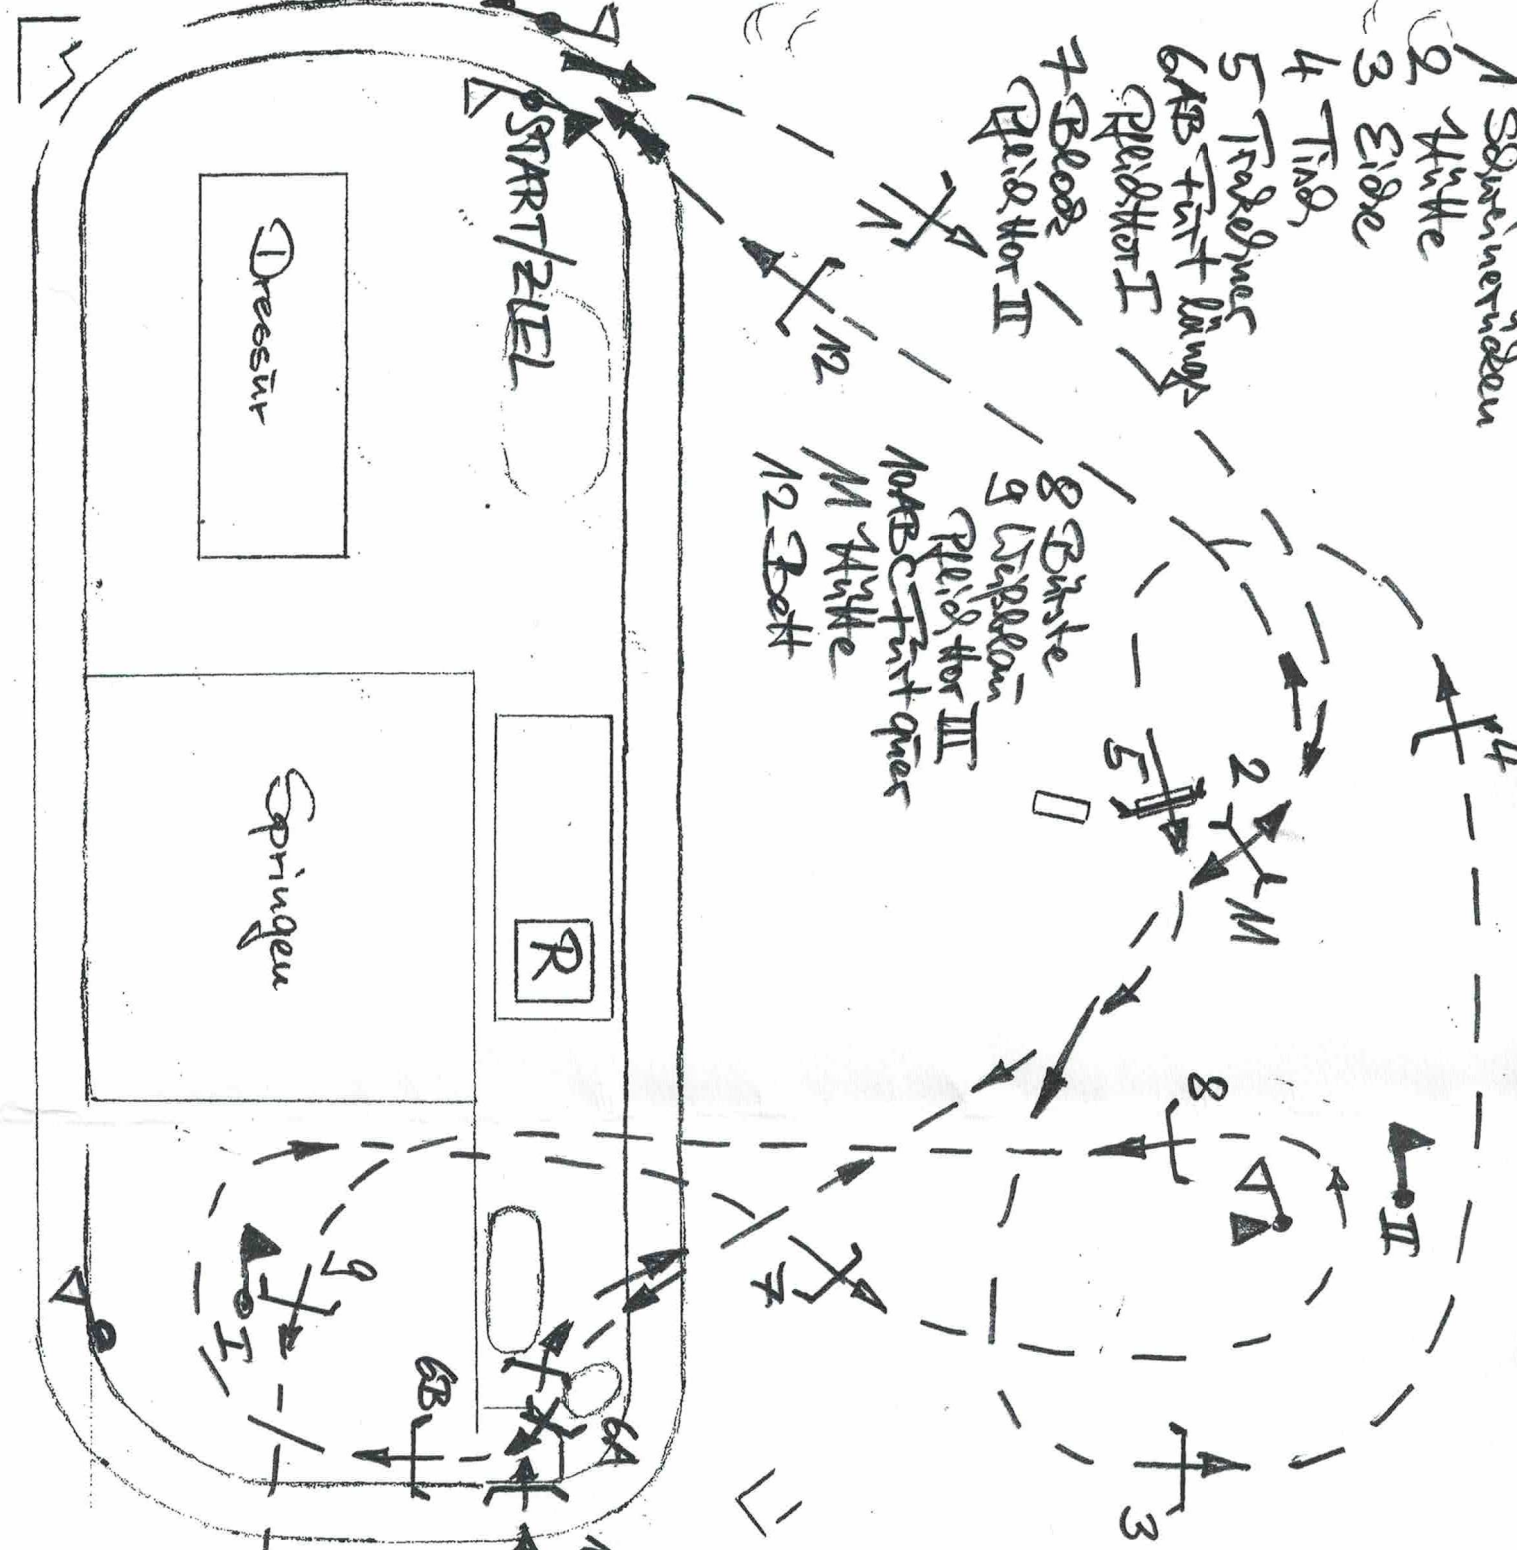

Amstade, 29.05.2023

Jeländerpferde-Rfq Kl L

Länge: 1400 m

Tempo: 475 m/Min

32: 02 Min 57 Sek

112: 05 Min 54 Sek

Hindernisse: 12

Sprünge: 15

Pferdestore: III

Kennteln: gelb

1 Spinnentiden

2 Wühle

3 Erde

4 Tind

5 Trabolyer

6 ABC Furt längs

Pferdestore I

7 Brode

Pferdestore II

8 Baste

9 Wappan

Pferdestore III

10 ABC Furt quer

11 M Wühle

12 Bett

START/ZIEL

Dressur

Springen

P

9

NOABC

III