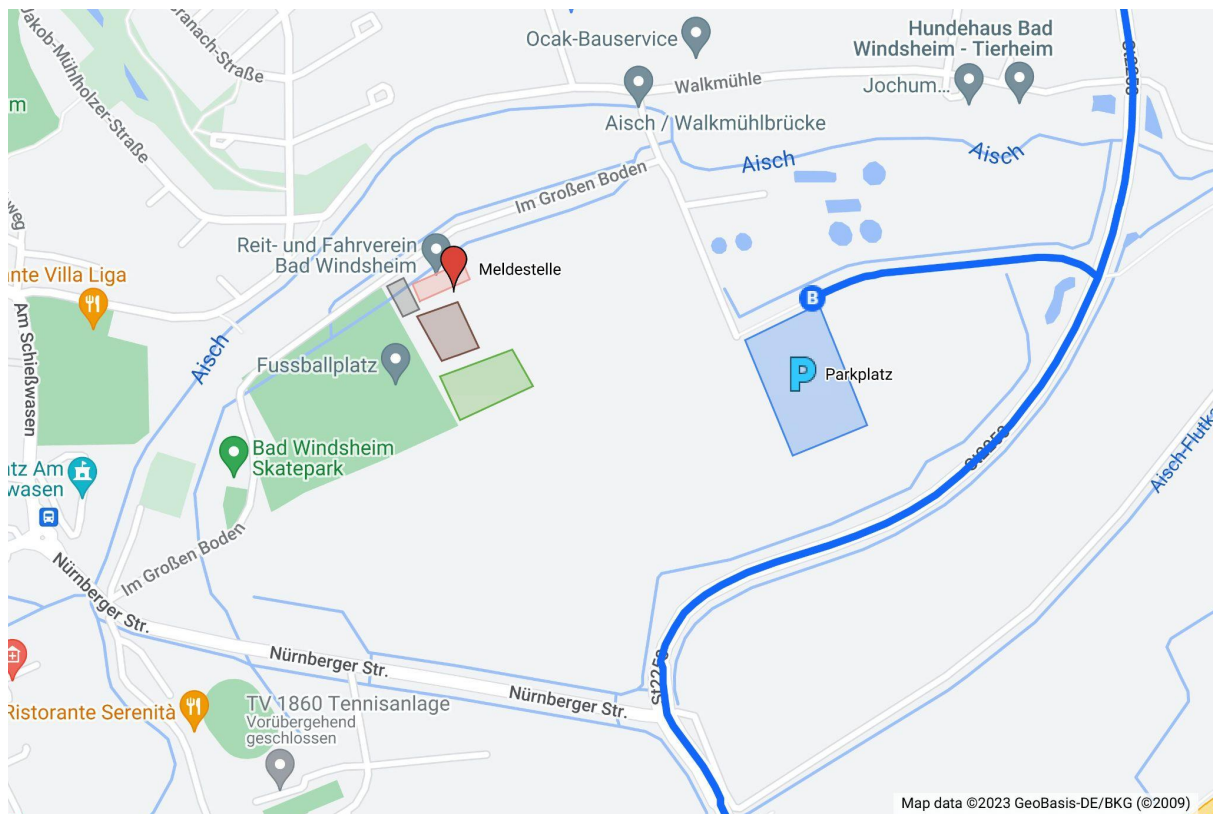

## Adresse

Reit- und Fahrverein Bad Windsheim e.V.  
Im großen Boden 1  
91438 Bad Windsheim

## Anfahrt

Sie finden den Reitverein Bad Windsheim unter folgendem Link in Google Maps (Suchbegriff: "Reit- und Fahrverein Bad Windsheim"):

<https://www.google.de/maps/place/Reit-+und+Fahrverein+Bad+Windsheim/@49.5004439,10.4341396,15.25z/data=!4m5!3m4!1s0x0:0xbc5395f786915498!8m2!3d49.5039837!4d10.4312825>

**Aus Richtung Neustadt/Aisch:** Folgen Sie der B470 bis zum Kreisverkehr. Nehmen Sie in diesem die erste Ausfahrt und folgen Sie der Beschilderung zu den Parkplätzen.

**Aus Richtung Ansbach:** Nehmen Sie von der B13 die Ausfahrt Bad Windsheim und biegen Sie rechts auf die B470 ein. Folgen Sie der B470 bis zum Kreisverkehr und nehmen Sie in diesem die dritte Ausfahrt Richtung Markt Bibart. Folgen Sie ab hier der Beschilderung zu den Parkplätzen.

**Aus Richtung Scheinfeld:** Bleiben Sie auf der Umgehungsstraße und folgen Sie der Beschilderung zu den Parkplätzen.