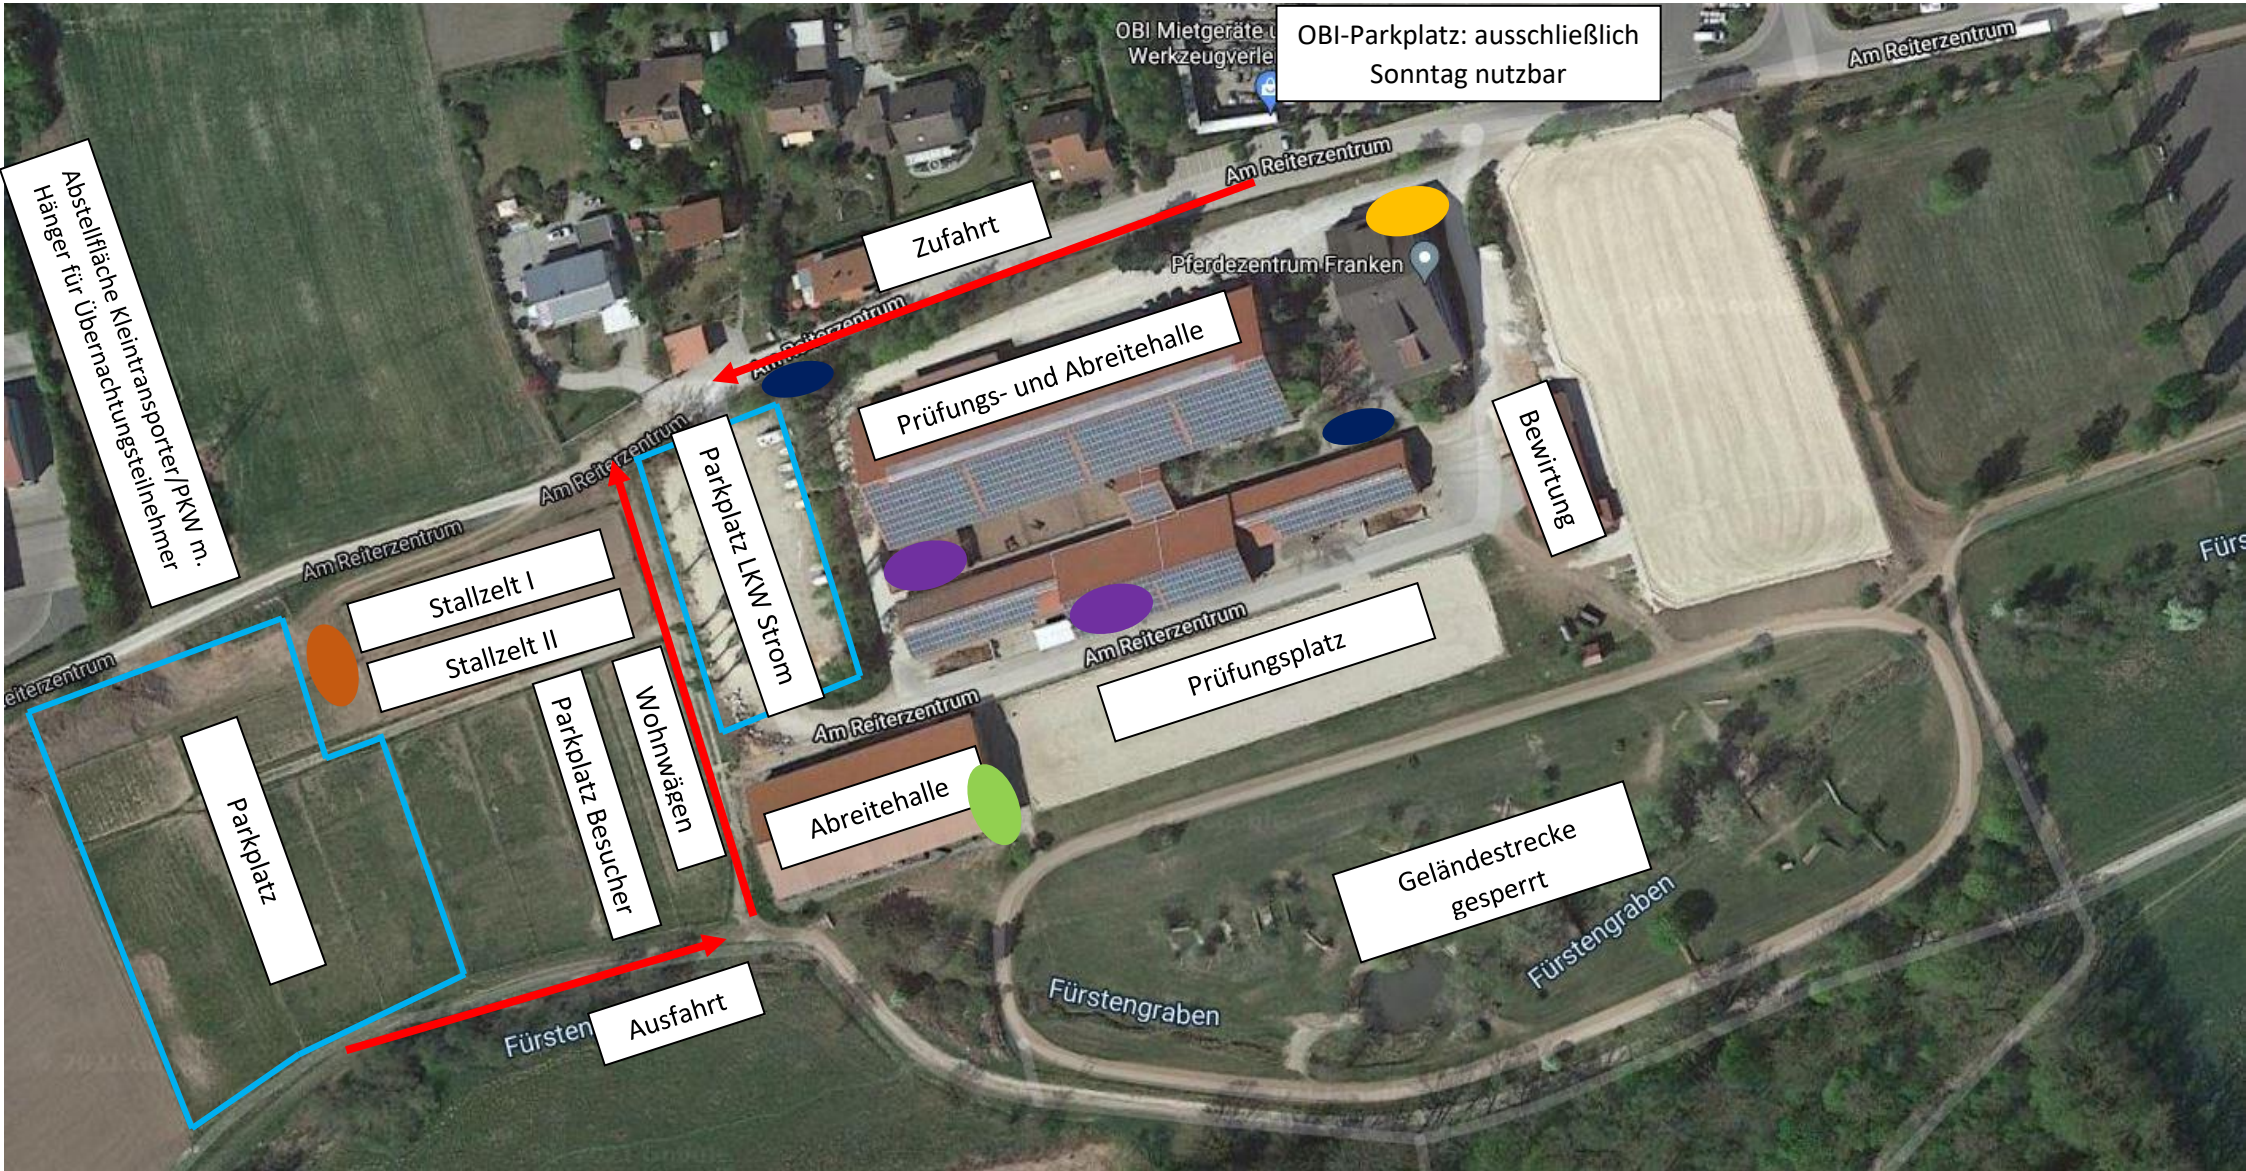

Lageplan Fränkische Meisterschaft Dressur 23.-25.06.2023

Ausladen Stallzelt

WC-Container

Meldestelle/Turnierleitung Donnerstag

Feste Boxen

Meldestelle/Turnierleitung Freitag - Sonntag