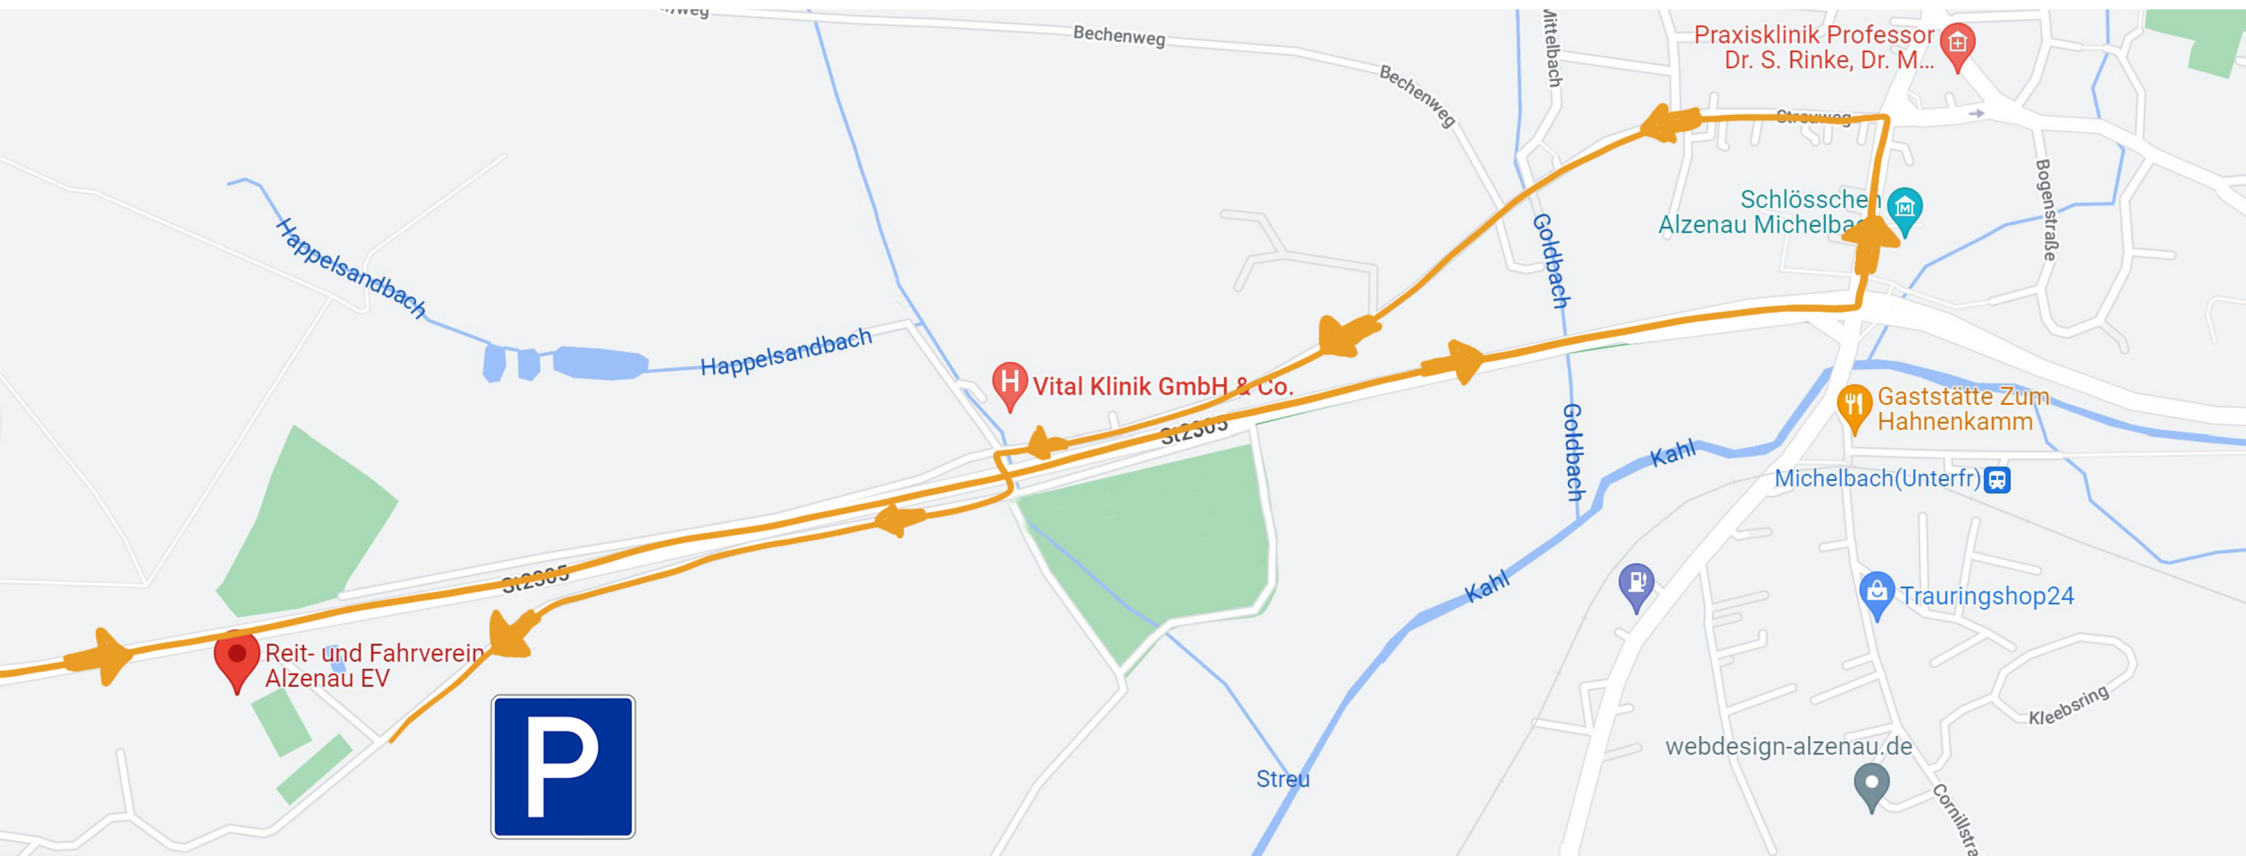

Anfahrt Turnier Reit- und Fahrverein Alzenau e.V.

Anfahrt von der A45

Nehmen Sie die Abfahrt A45 Alzenau-Nord und folgen der Beschilderung Richtung Alzenau.

Folgen Sie der Staatsstraße solange bis Sie den Ortsteil Michelbach erreicht haben.

Hier biegen Sie an der Kreuzung links in die Schloßstraße ab.

Bei der nächsten Gelegenheit links in den Streuweg einbiegen.

Folgen Sie der Straße bis zur Vitalklinik, biegen Sie nach der Vitalklinik links ab und fahren durch die Unterführung.

Biegen Sie direkt nach der Unterführung rechts ab und folgen der Straße bis zum Turniergelände.

Der Parkplatz befindet sich auf der linken Seite. Bitte folgen Sie den Anweisungen der Parkplatz-Einweiser.