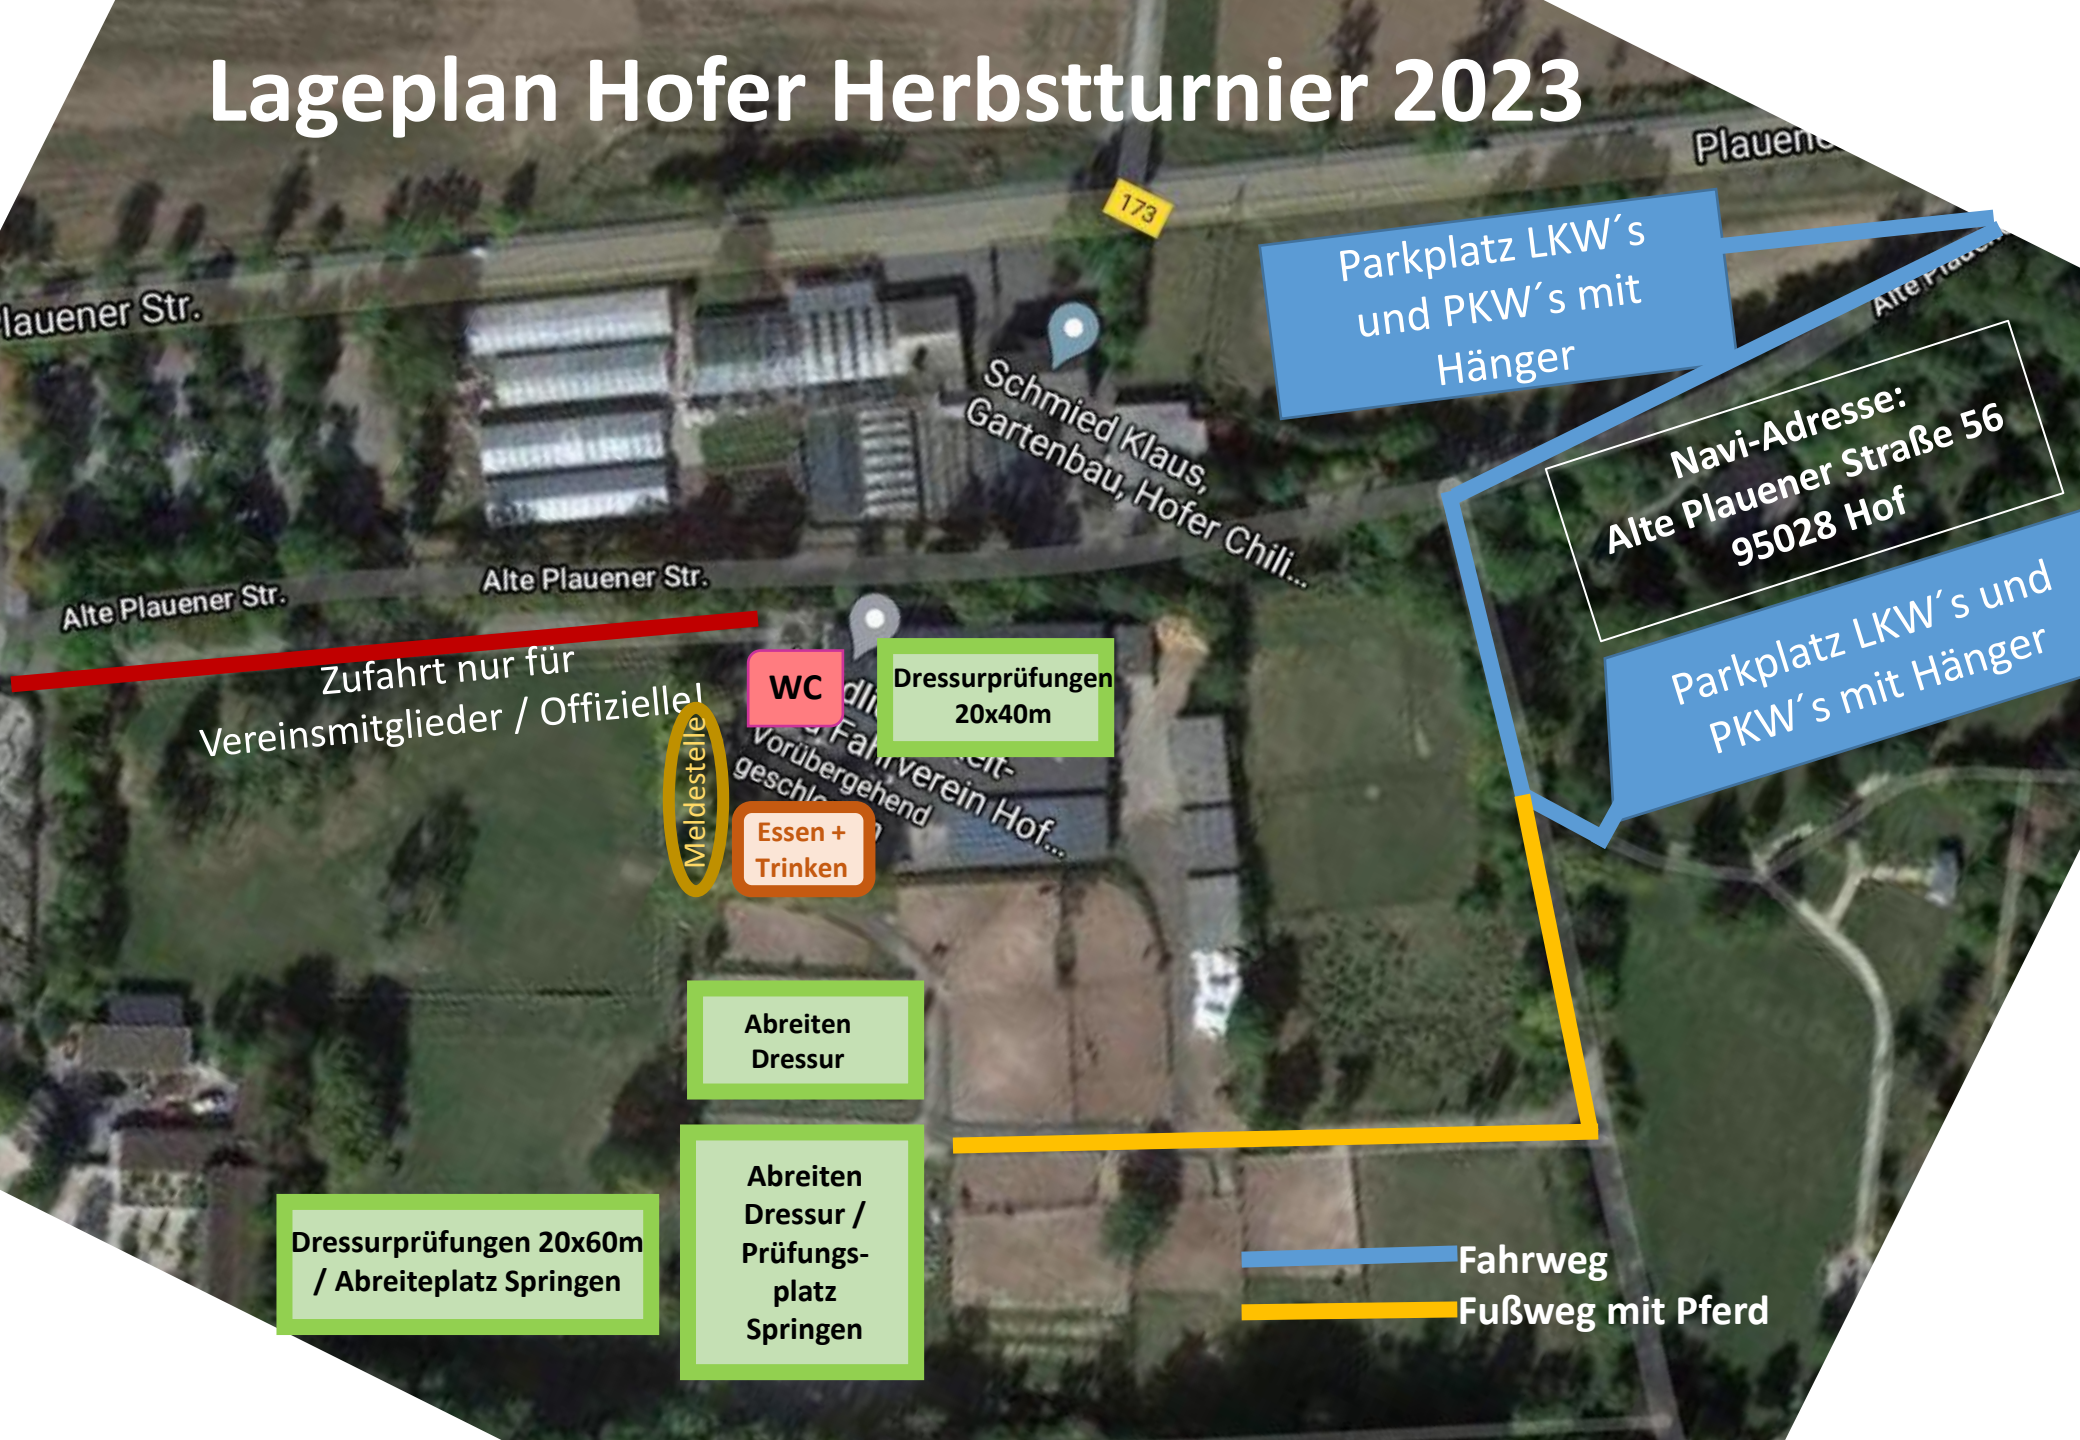

Lageplan Hofer Herbstturnier 2023

Plauener Str.

Plauener Str.

173

Schmied Klaus,
Gartenbau, Hofer Chili...

Alte Plauener Str.

Alte Plauener Str.

Zufahrt nur für
Vereinsmitglieder / Offizielle

WC

Dressurprüfungen
20x40m

Meldestelle

Essen +
Trinken

Abreiten
Dressur

Dressurprüfungen 20x60m
/ Abreiteplatz Springen

Abreiten
Dressur /
Prüfungs-
platz
Springen

Parkplatz LKW's
und PKW's mit
Hänger

Navi-Adresse:
Alte Plauener Straße 56
95028 Hof

Parkplatz LKW's und
PKW's mit Hänger

Fahrweg
Fußweg mit Pferd