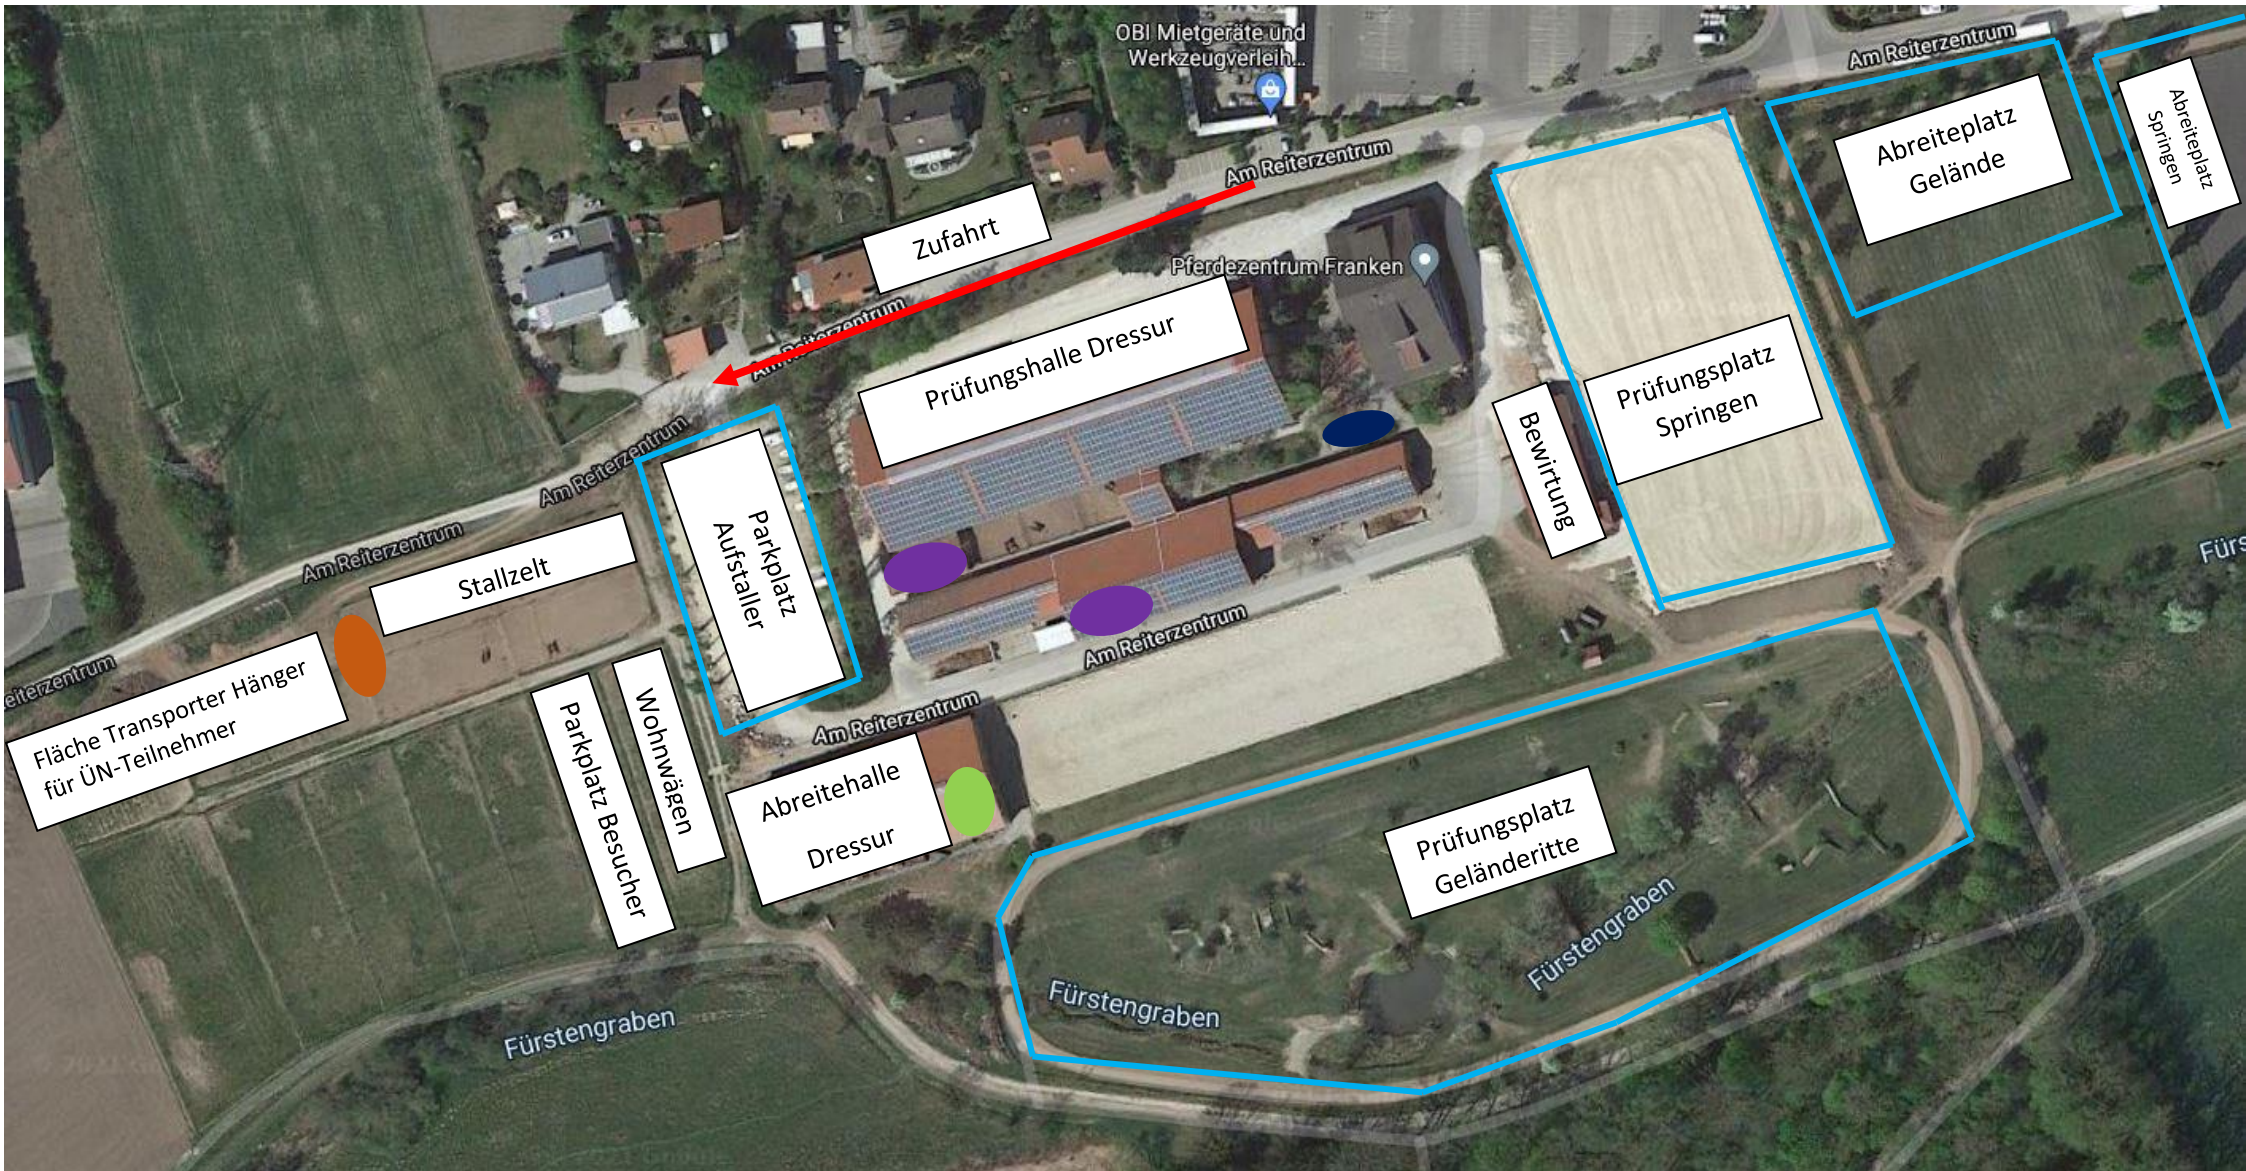

Lageplan Ansbacher Geländetag 27.-28.04.2024

Ausladen Stallzelt

Meldestelle

WC-Container

Feste Boxen