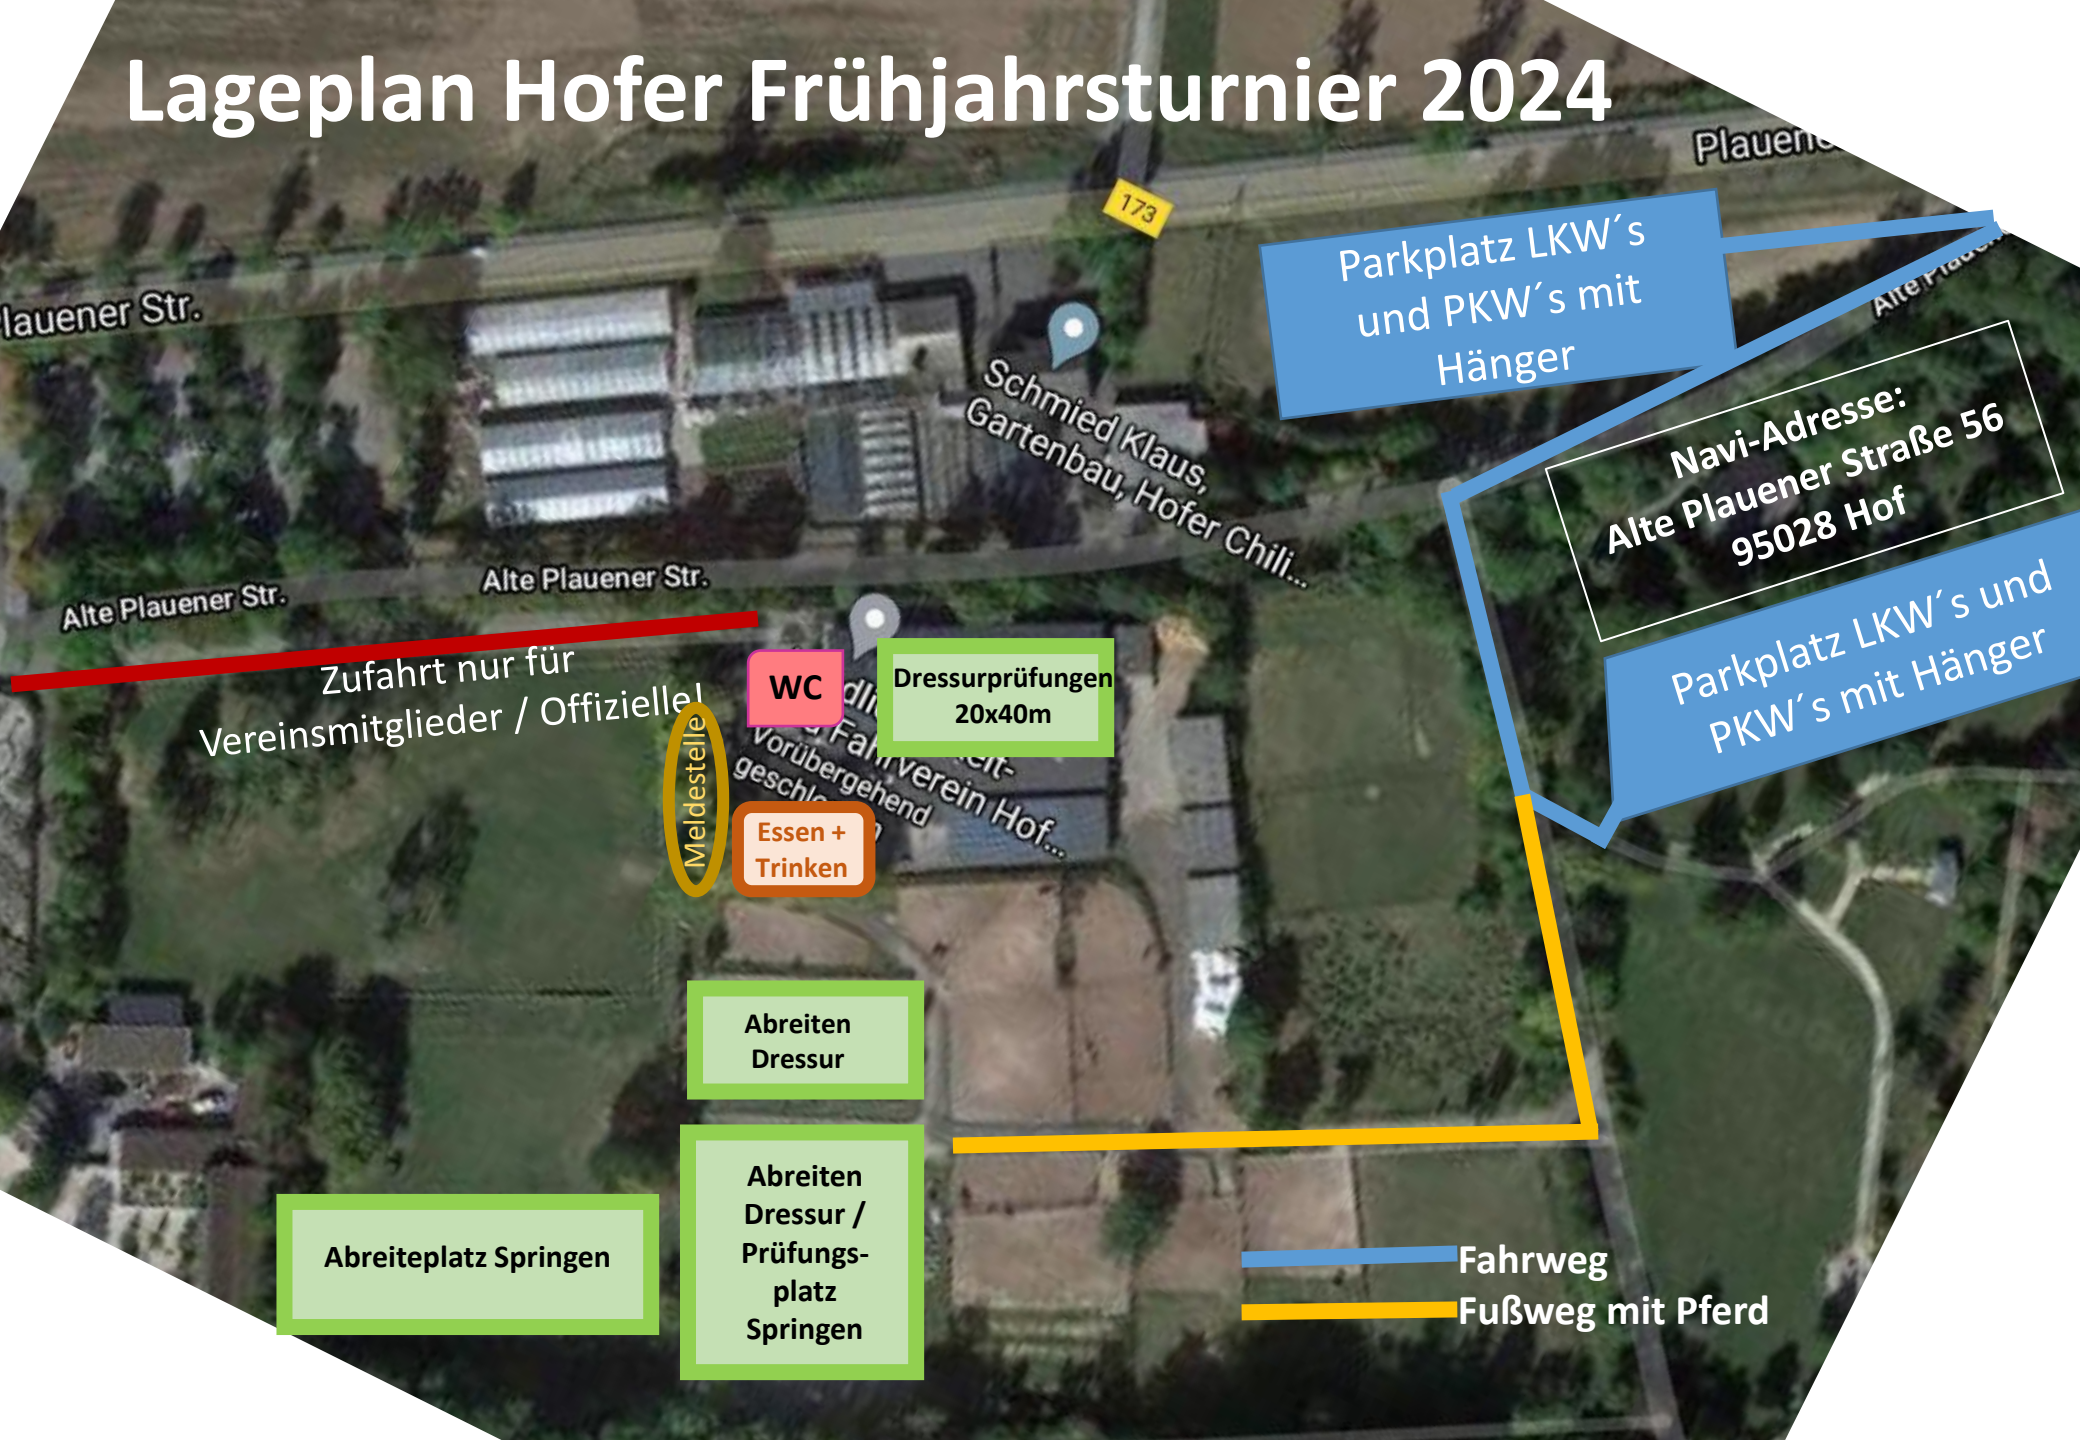

Lageplan Hofer Frühjahrsturnier 2024

Plauener Str.

Plauener

173

Parkplatz LKW's und PKW's mit Hänger

Navi-Adresse:
Alte Plauener Straße 56
95028 Hof

Parkplatz LKW's und PKW's mit Hänger

Alte Plauener Str.

Alte Plauener Str.

Schmied Klaus,
Gartenbau, Hofer Chili...

Zufahrt nur für
Vereinsmitglieder / Offizielle

WC

Dressurprüfungen
20x40m

Meldestelle

Essen +
Trinken

Abreiten
Dressur

Abreiten
Dressur /
Prüfungs-
platz
Springen

Abreiteplatz Springen

Fahrweg

Fußweg mit Pferd