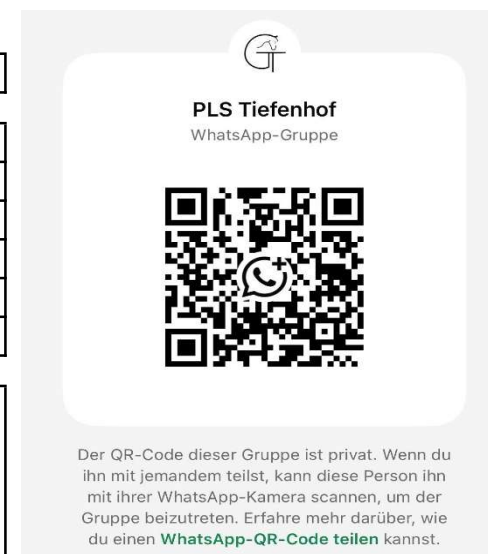

Zeiteinteilung Tiefenhof/Opf. 01.04.2026

Liebe Teilnehmer/-innen, vielen Dank für eure zahlreichen Nennungen!

Meldeschluss für alle Prüfungen am Vorabend um 18:00 Uhr

Startmeldungen vorzugsweise über startbereitschaft.online oder die **FN TurnierSport App**

*Starterlisten sowie alle aktuellen Infos und Zeiten zu den Prüfungen
findet ihr auf startbereitschaft.online und auf fn-erfolgsdaten.de*

Mittwoch, 01. April 2026

Beginn	Prfg.Nr.	Bezeichnung	SF	NZ	Richter	Abreiteplatz
08:30	1	Springpferdeprüfung Kl.A* m.Clear-Round Modus 90cm	F	38	CF/JS	JSch
10:15	2	Springpferdeprüfung Kl.A** m.Clear-Round Modus 100cm	P	44	JS/JSch	CF
12:15	3	Springpferdeprüfung Kl.L m.Clear-Round Modus 110cm	B	33	CF/JSch	JS
13:45	4	Clear-Round-Sringprüfung Kl.L 110cm	L	53	CF/JS	JSch
15:45	5	Springpferdeprüfung Kl.M* m.Clear-Round Modus 120cm	V	15	JS/JSch	CF
16:30	6	Clear-Round-Sringprüfung Kl.M* 120cm	H	38	CF/JSch	JS

Naviadresse: Tiefenhof 10, 93149 Nittenau

Meldestelle: 0157-86752430

Dienstag 17:00 - 17:30, Turniertag 30 Minuten vor bis 10 Minuten nach letzter Prüfung

Richter: Corinna Fröschl (LK) - CF, Jürgen Strauß - JS, Joachim Schwerdt - JSch

Parcourschef: Georg Schweiger, Parcourschef-Assistent: Florian Fuchsbüchler

Turnierfotografin: Nina Münch

Turnierleitung: Stefan Rödl

kein Hufschmied anwesend