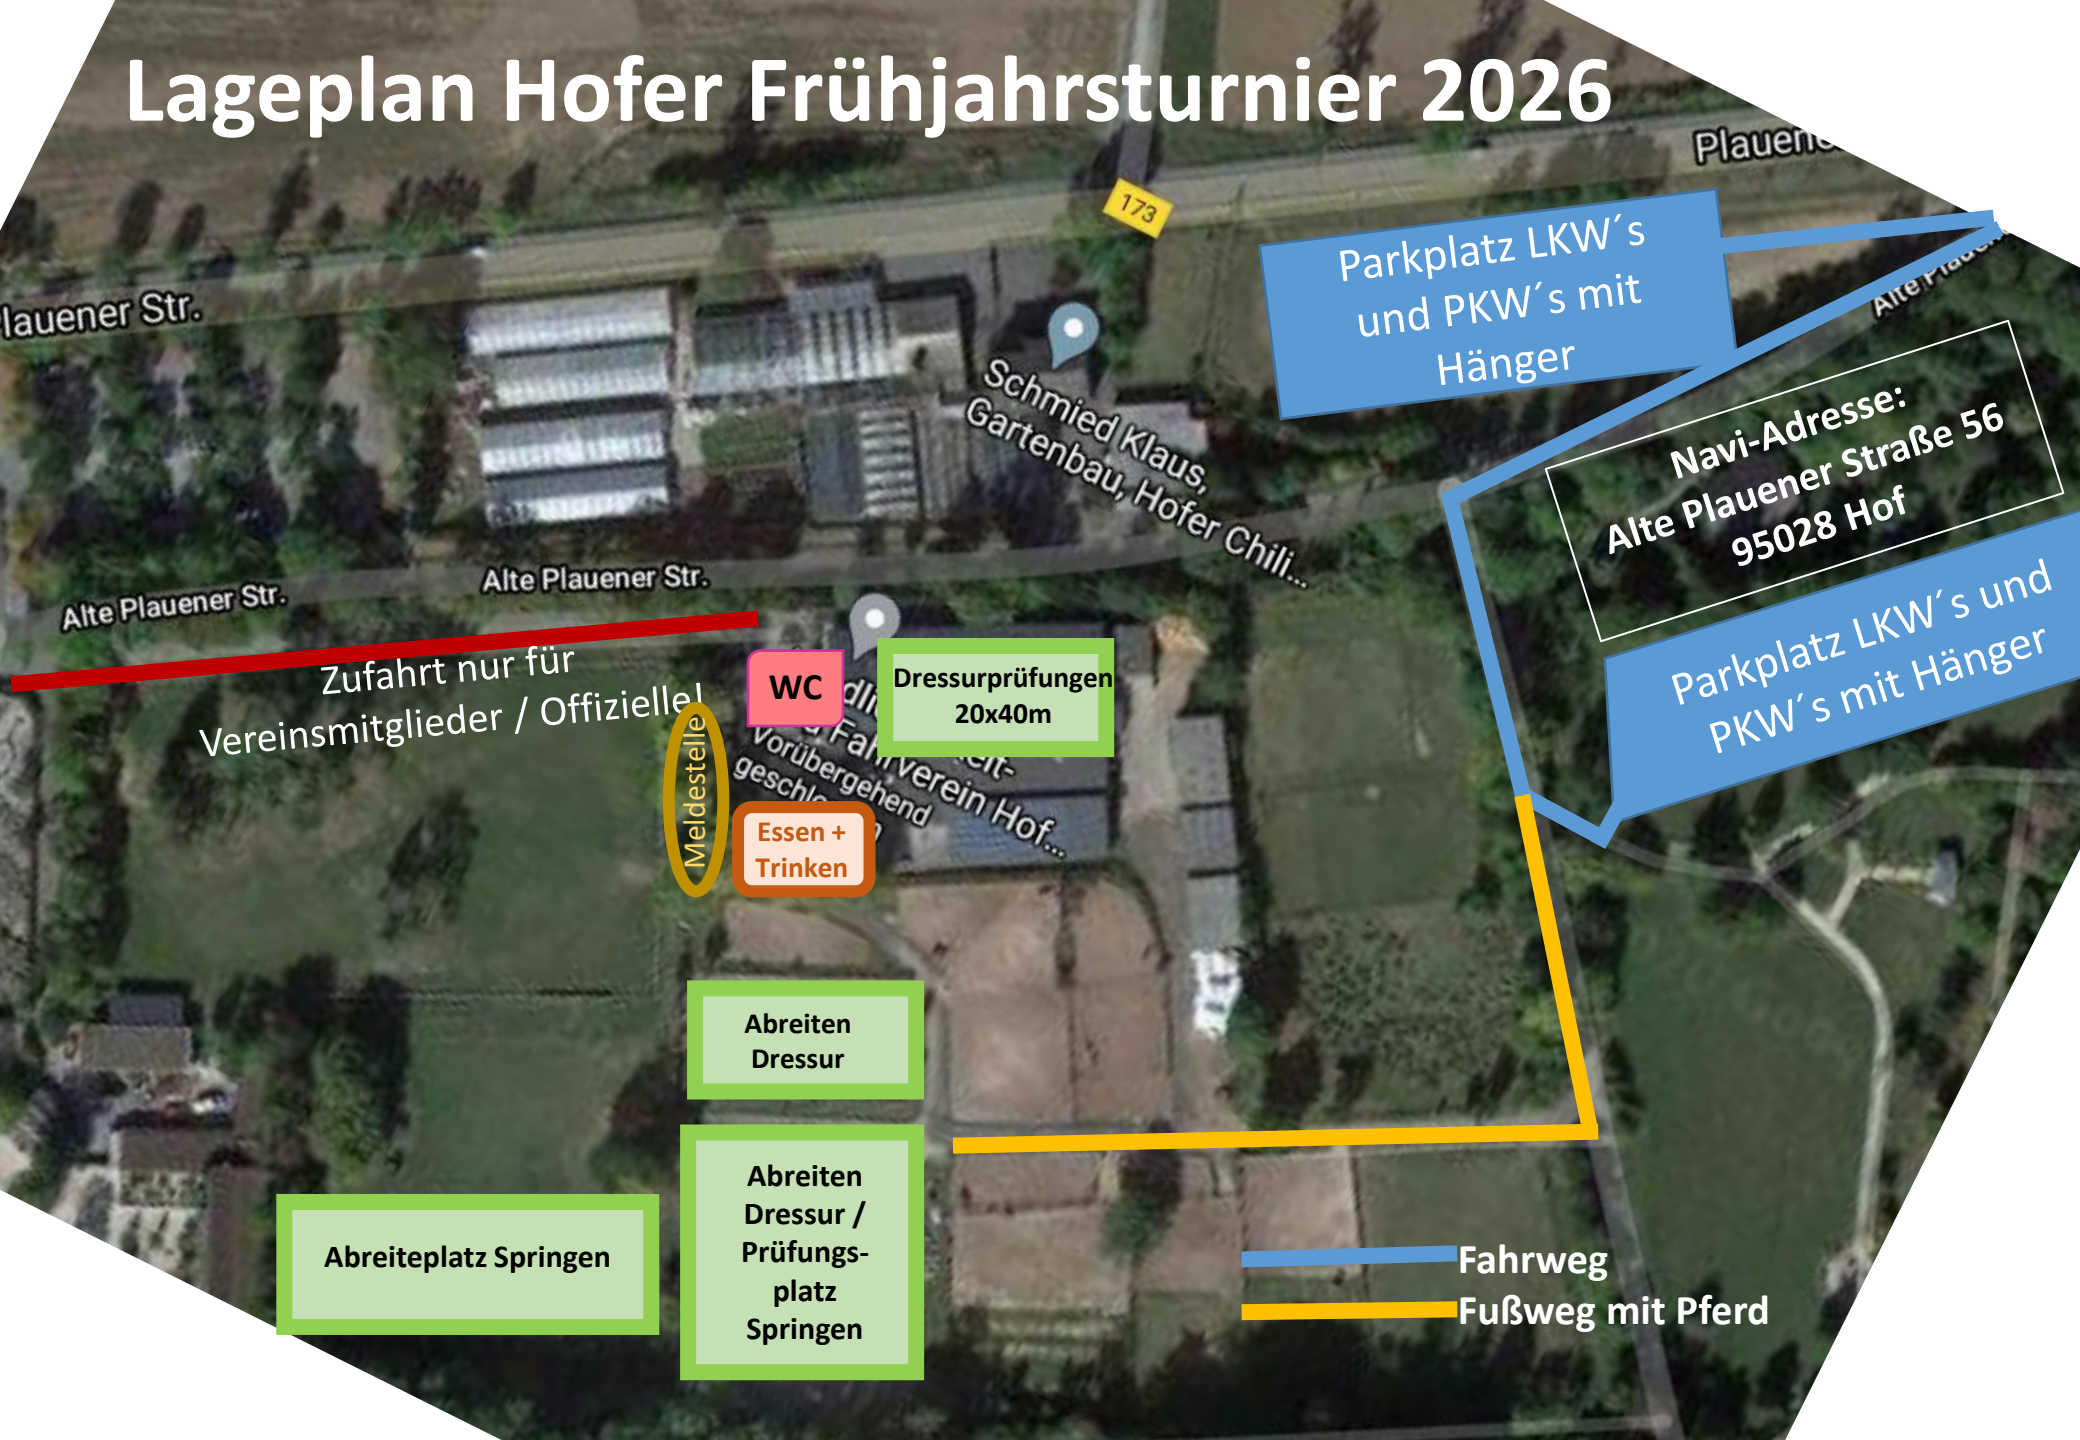

Lageplan Hofer Frühjahrsturnier 2026

Lageplan Hofer Frühjahrssturnier 2026

Parkplatz LKW's und PKW's mit Anhänger

Navi-Adresse:
Alte Plauener Straße 56
95028 Hof

Parkplatz LKW's und PKW's mit Anhänger

Zufahrt nur für Vereinsmitglieder / Offizielle

WC

Dressurprüfungen
20x40m

Essen + Trinken

Meldestelle

Abreiten
Dressur

Abreiten
Dressur /
Prüfungs-
platz
Springen

Abreiteplatz Springen

Fahrweg

Fußweg mit Pferd