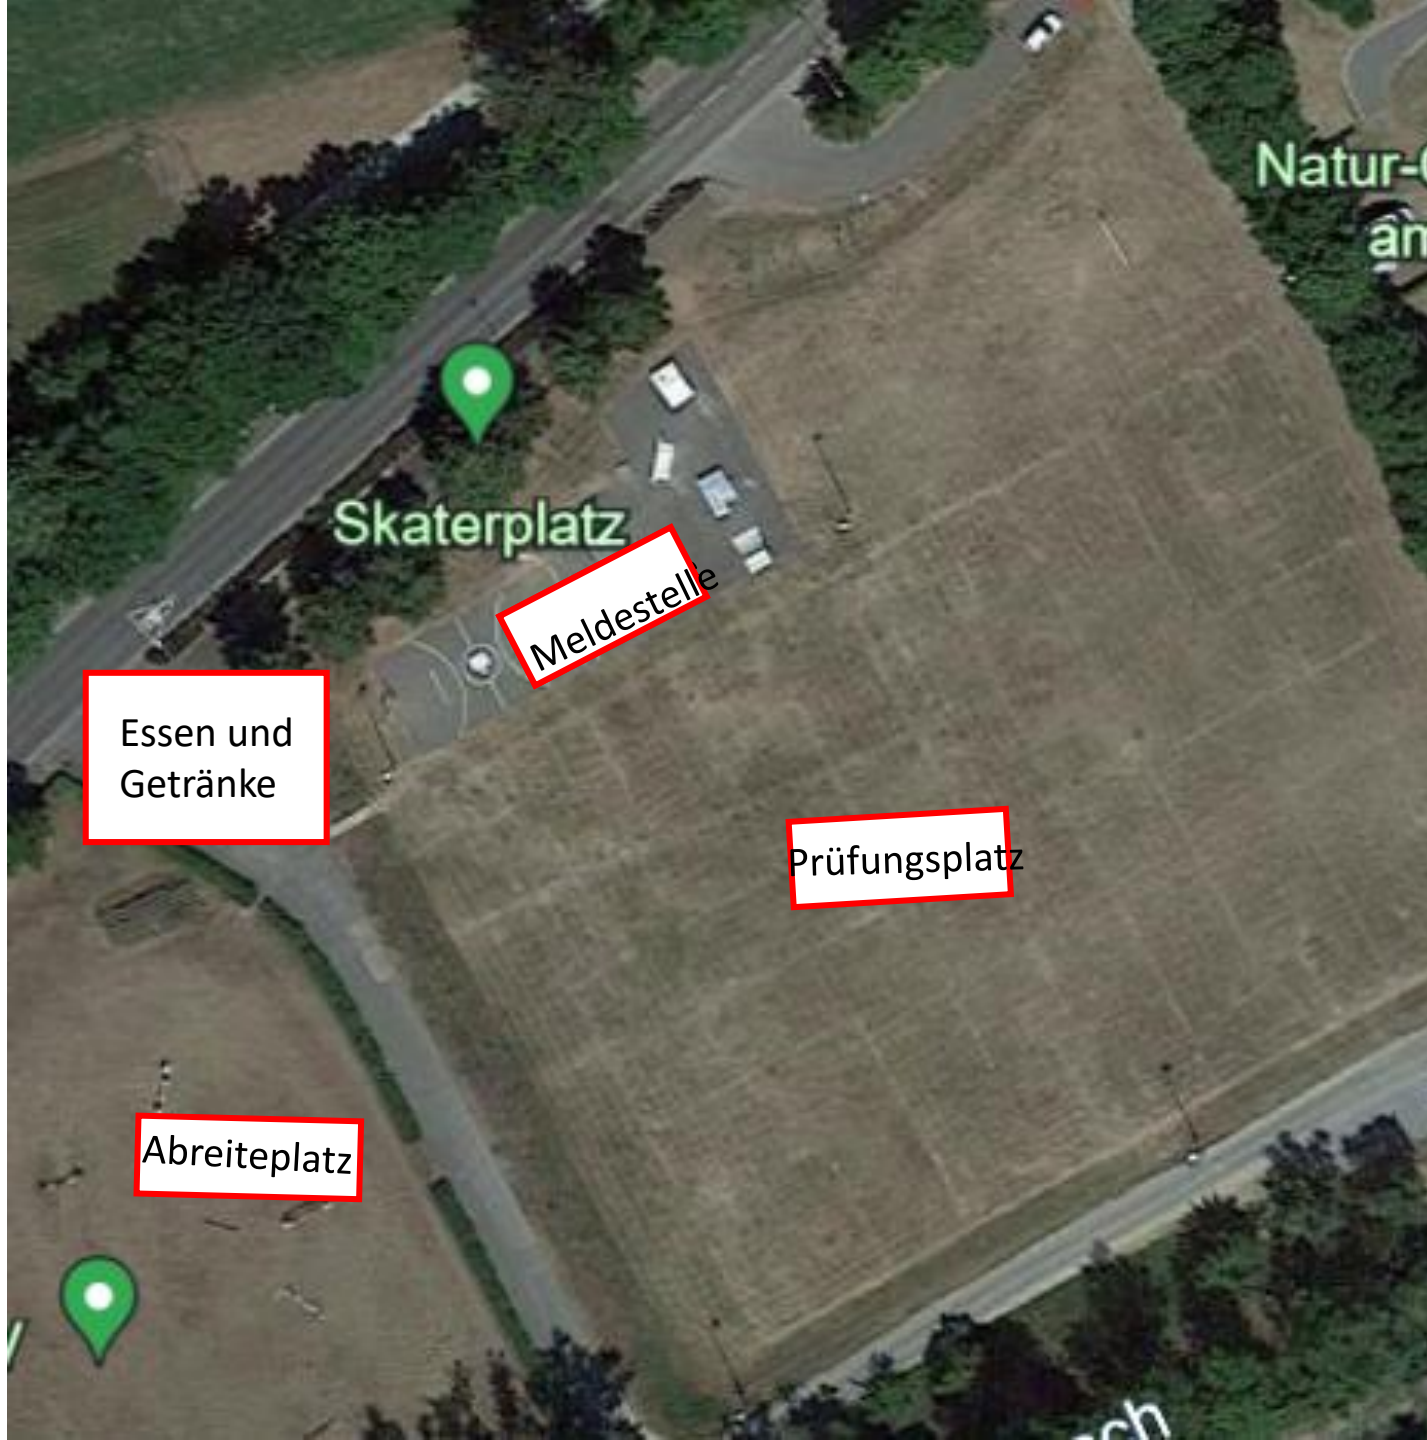

Navi: Schulstraße,  
97215 Uffenheim

Skaterplatz

Meldestelle

Essen und  
Getränke

Prüfungsplatz

Abreiteplatz

Natur-C  
am

sch