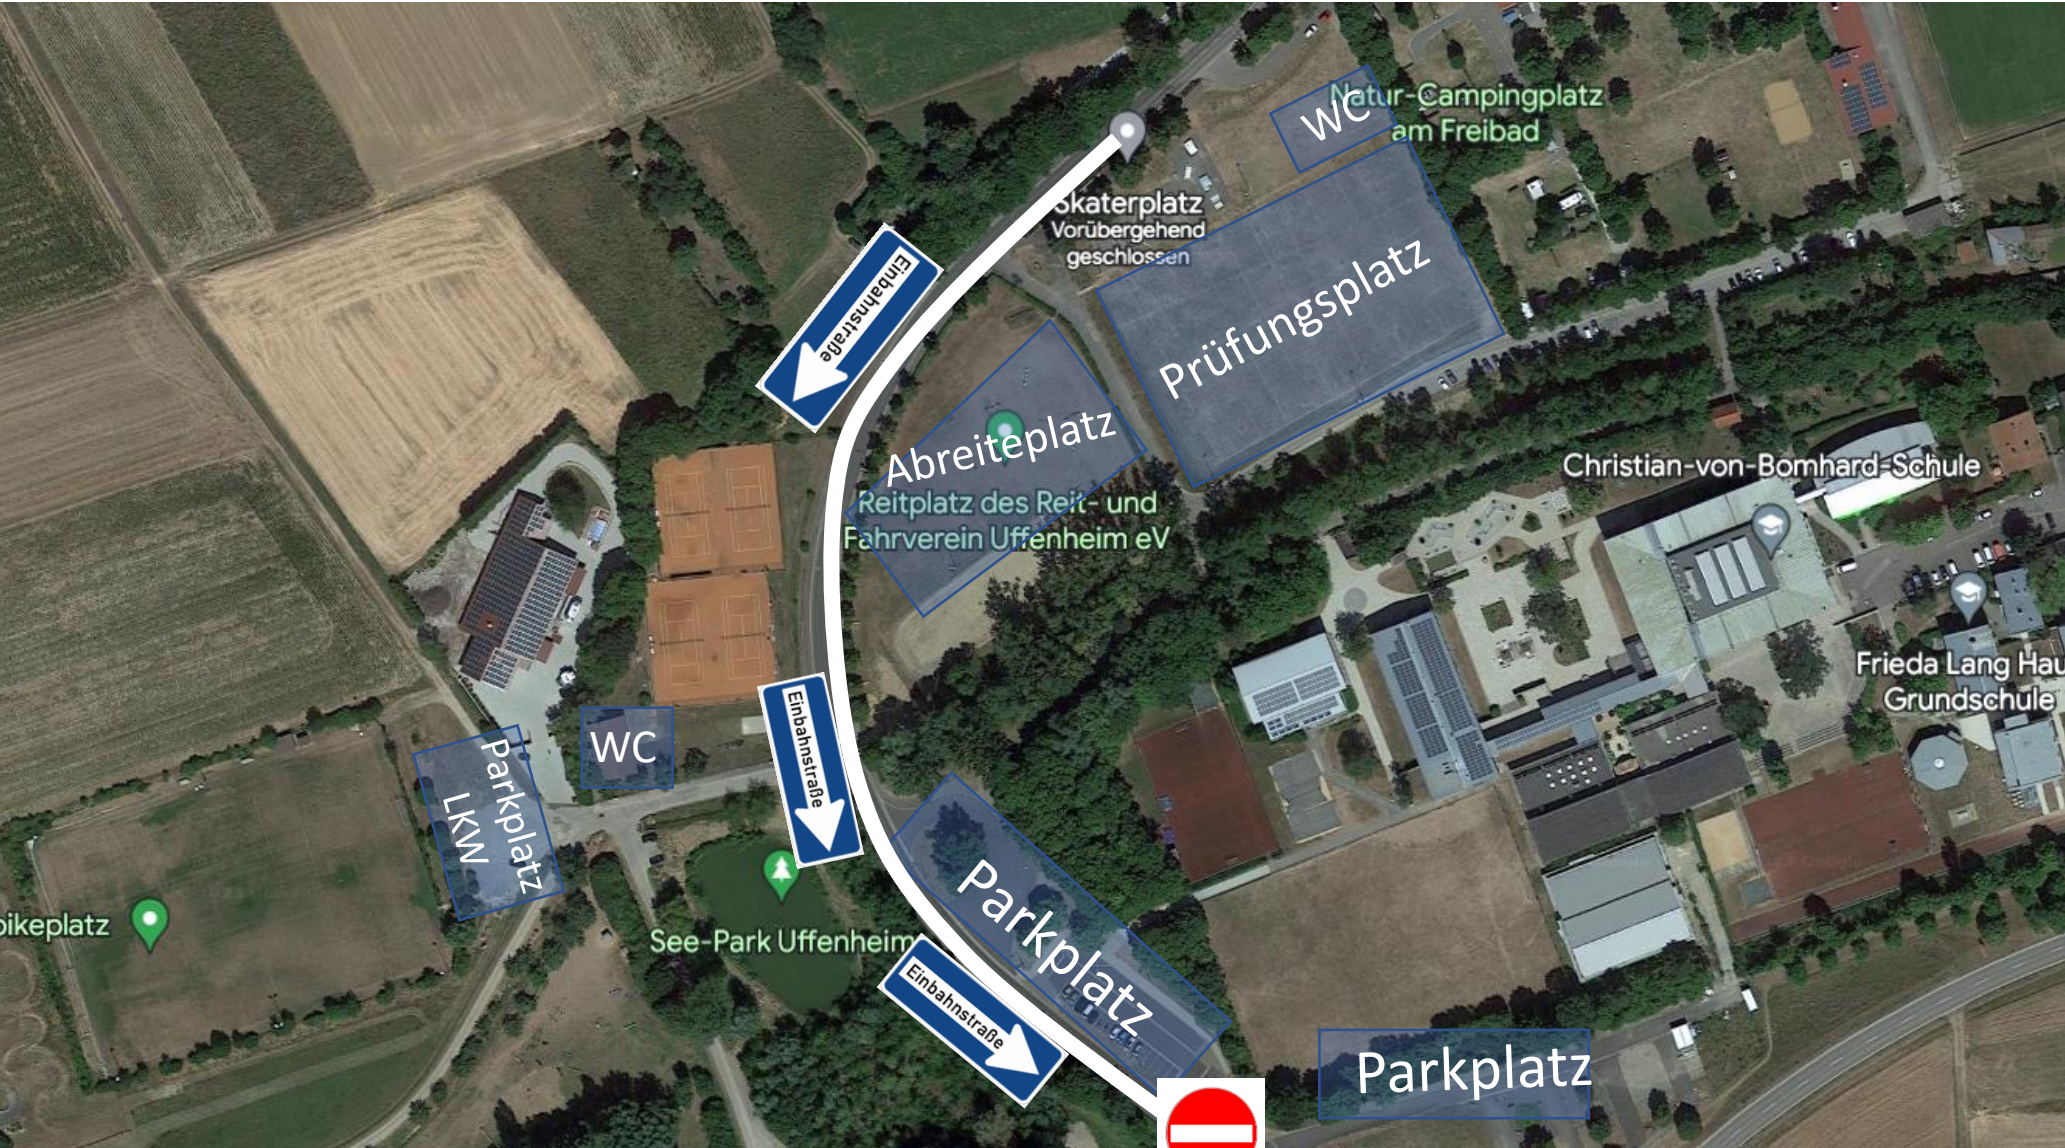

Navi: Schulstraße,  
97215 Uffenheim

Skaterplatz

Meldestelle

Essen und  
Getränke

Prüfungsplatz

Abreiteplatz

Natur-C  
am

sch