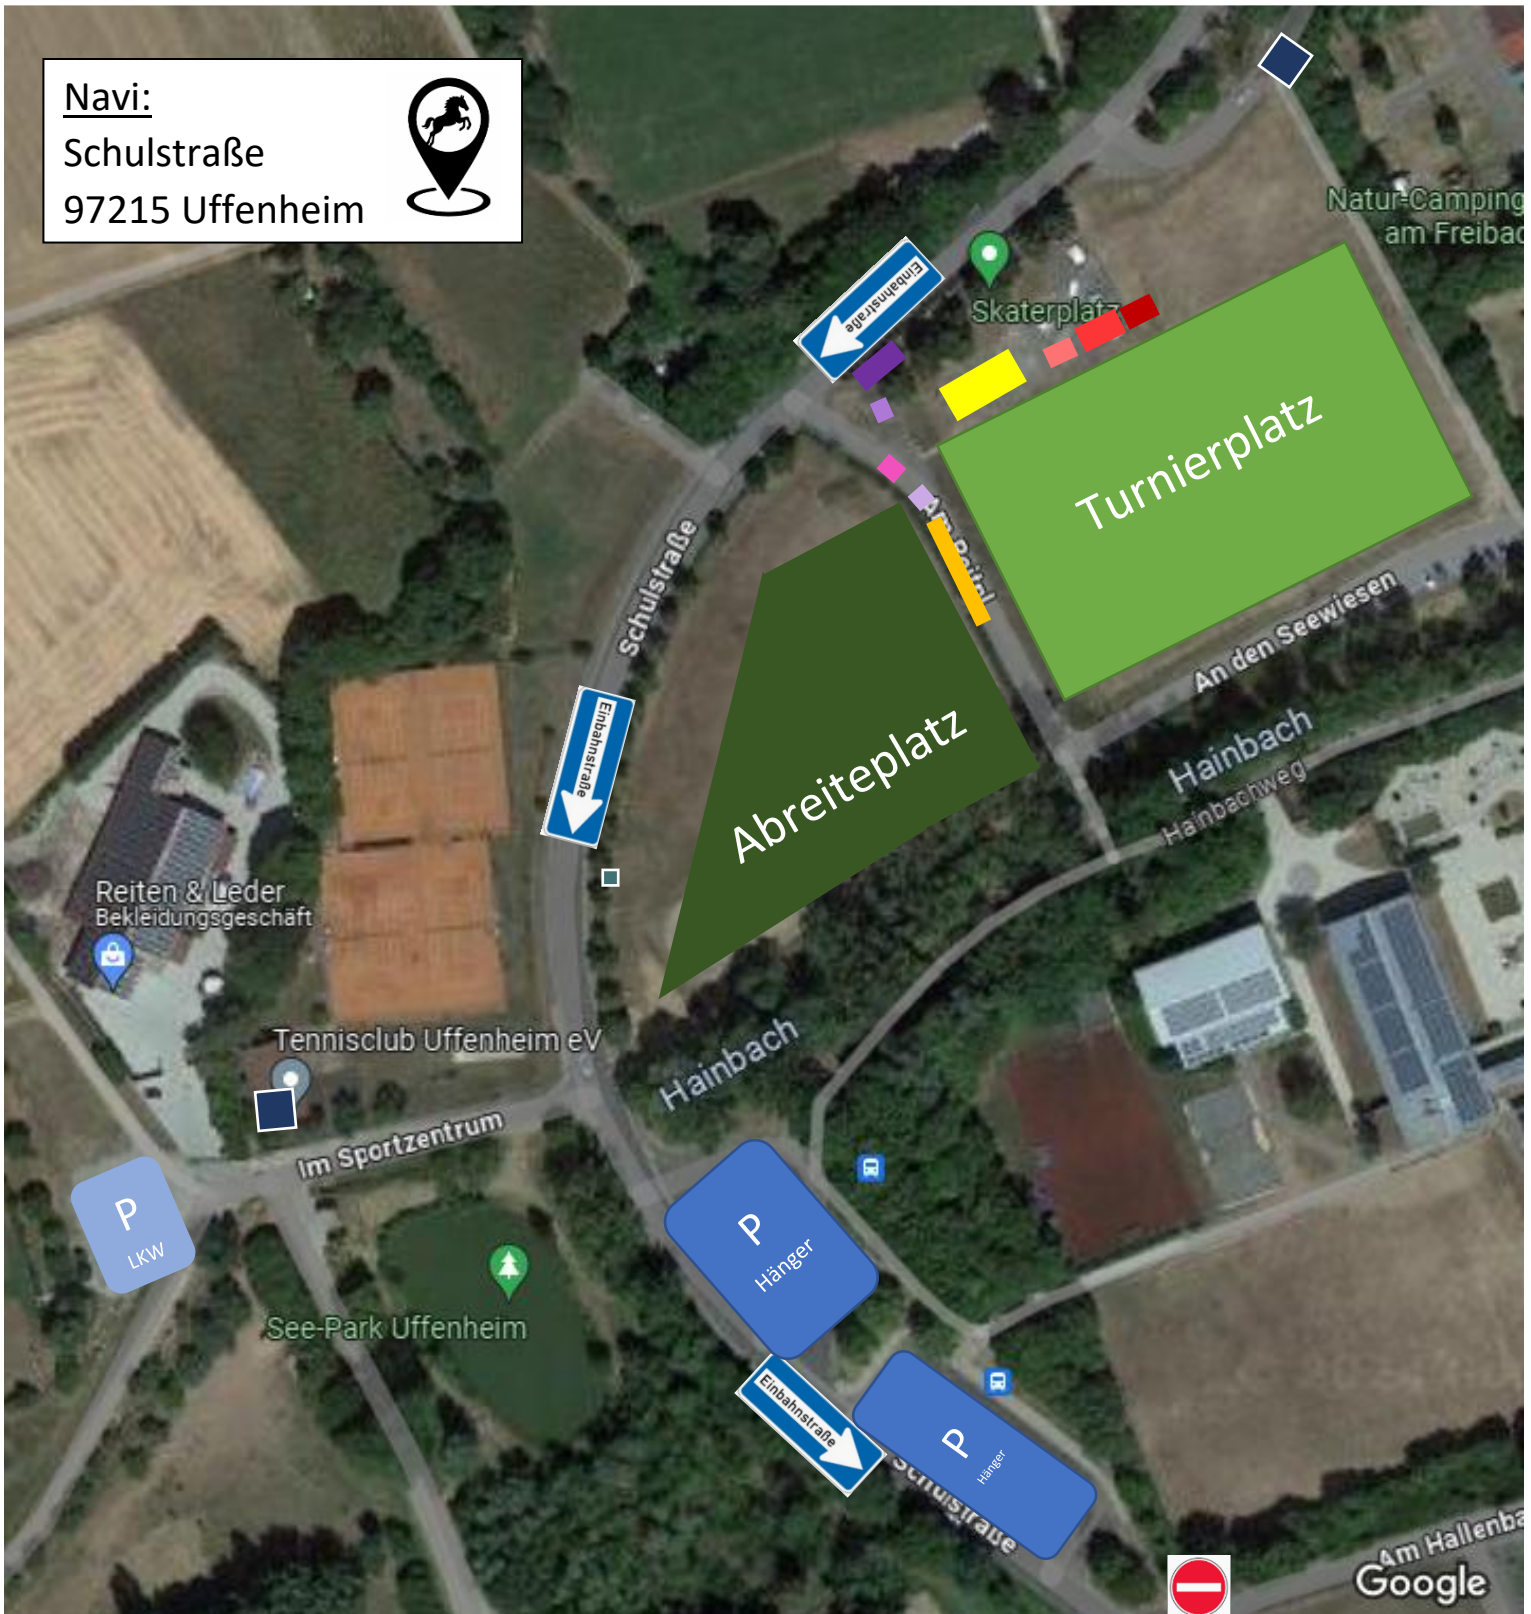

Lageplan Reittunier Uffenheim

Navi:

Schulstraße

97215 Uffenheim

- | | | |
|--|--|--|
|  Turnierplatz |  Warmes Essen |  WC |
|  Abreiteplatz |  Kuchen |  Zelt / Zuschauerplätze |
|  Hänger Parkplatz |  Getränke |  Zuschauerplätze |
|  LKW Parkplatz |  Geschirrrückgabe |  Sanitäter |
|  Meldestelle | | |
|  Richterwagen | | |
|  Wasser für Pferde | | |