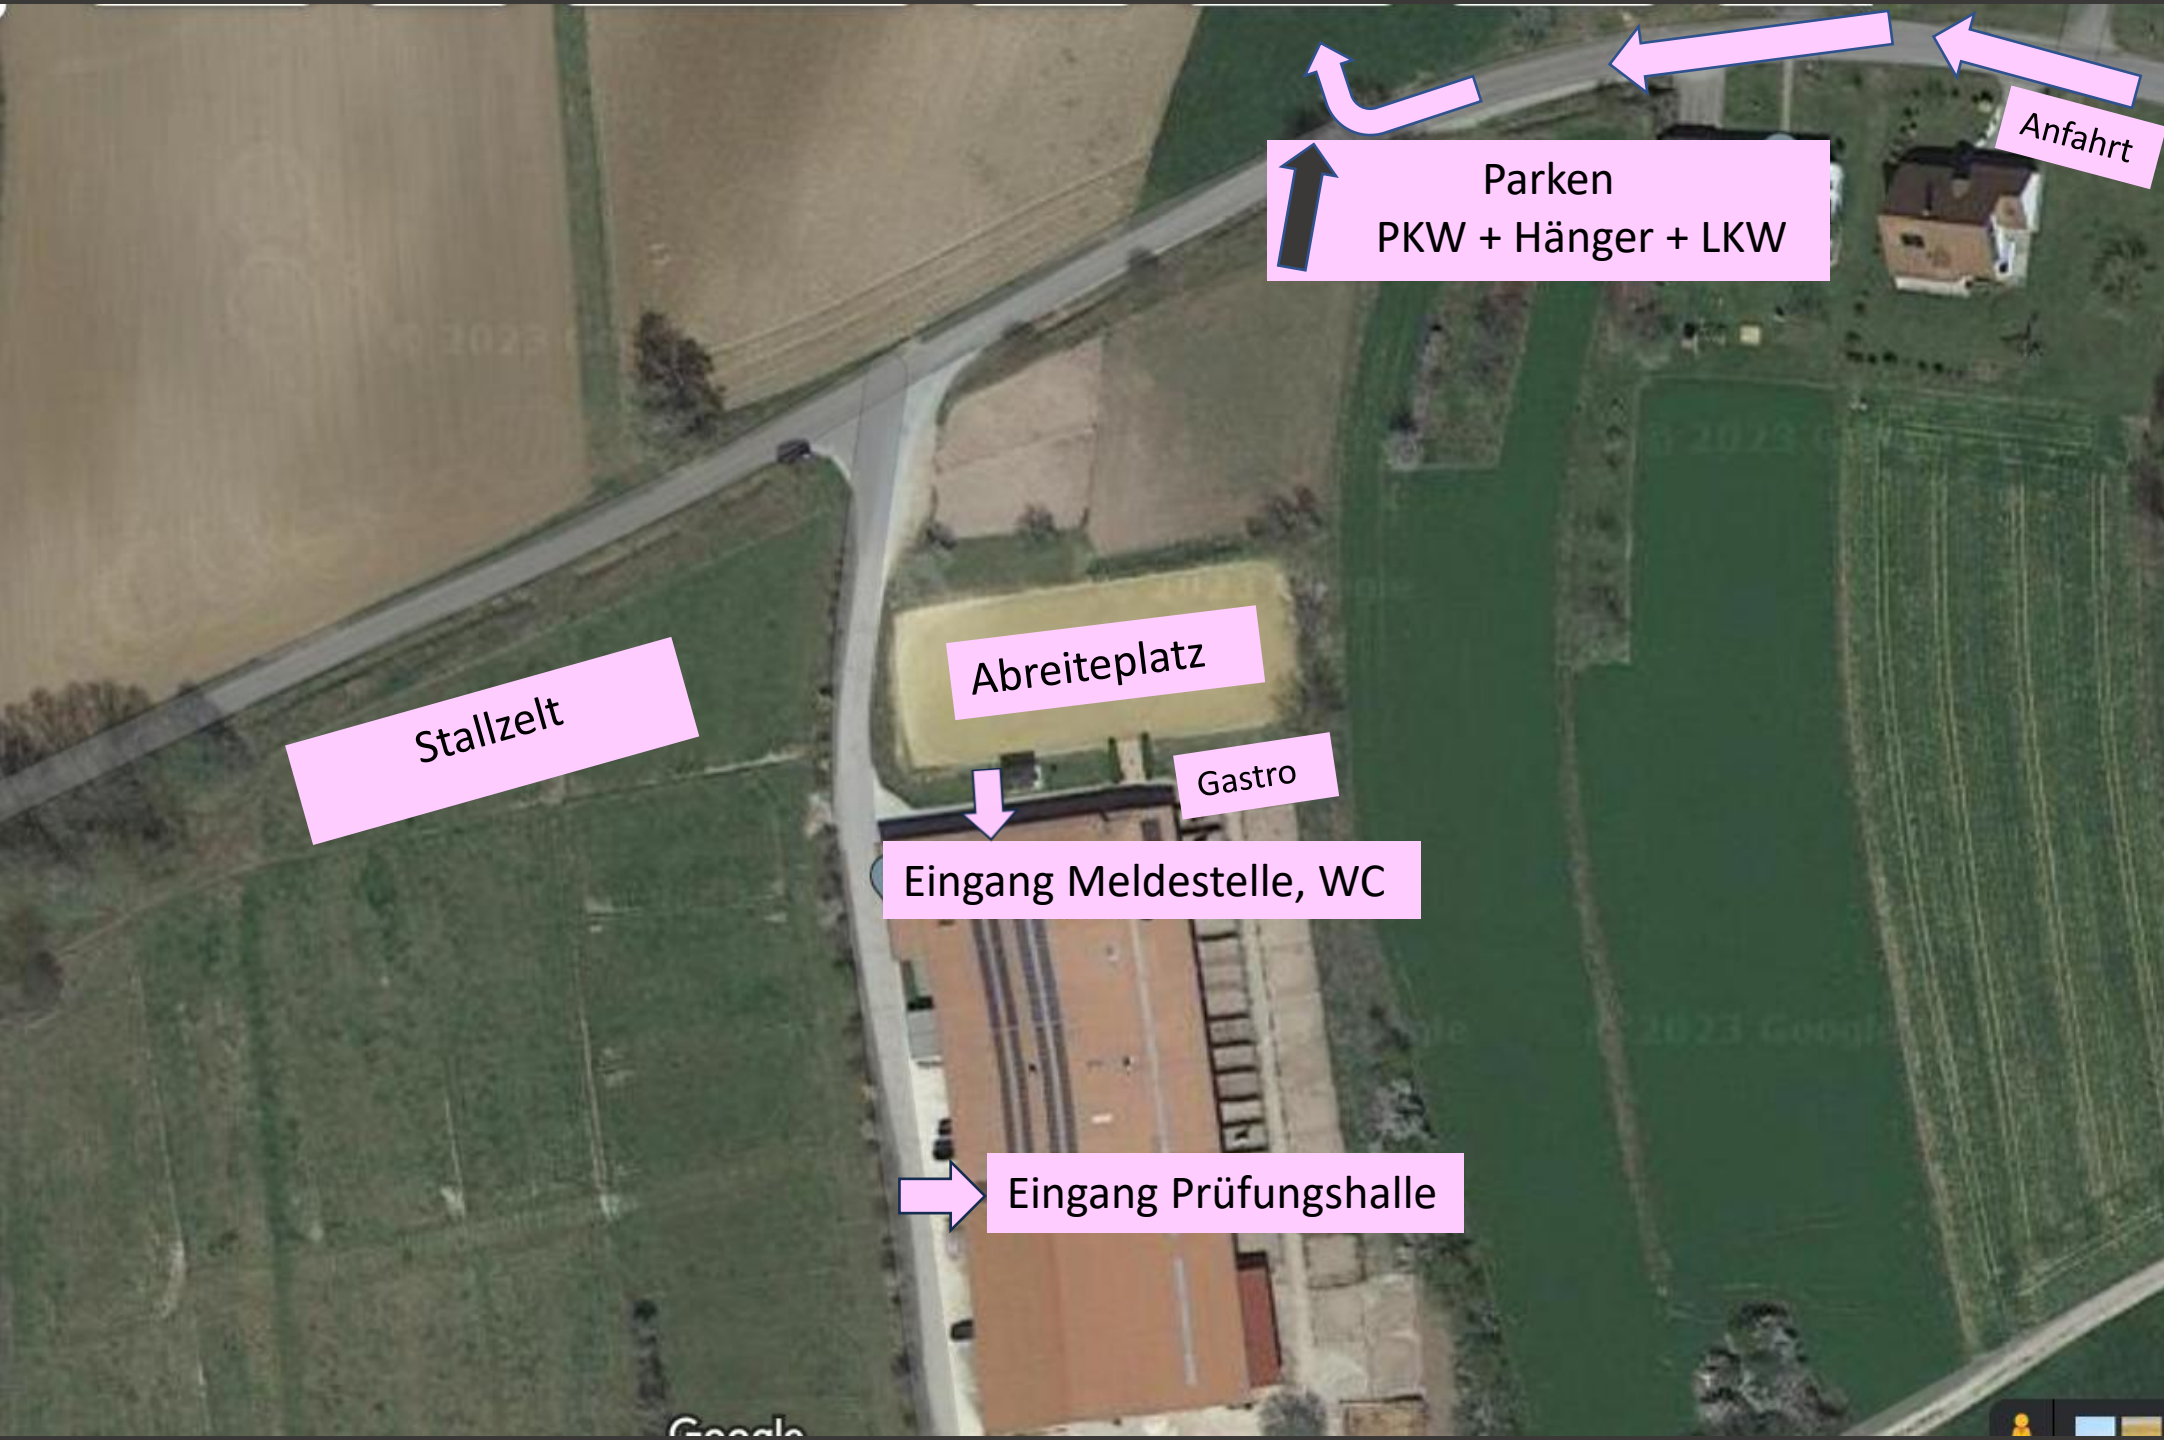

Nonnhofer Dressurtag 2026

Anfahrt

Gestüt Nonnhof

Achtung! Manche Navis leiten über diesen Schotterweg – bitte nicht befahren und der Beschilderung folgen!

6

6

63 ALFELD

St 2236

St 2236

Stallzelt

Abreiteplatz

Gastro

Eingang Meldestelle, WC

Eingang Prüfungshalle

Parken
PKW + Anhänger + LKW

Anfahrt

O
R
I
E
N
T
I
E
R
U
N
G
S
P
L
A
N